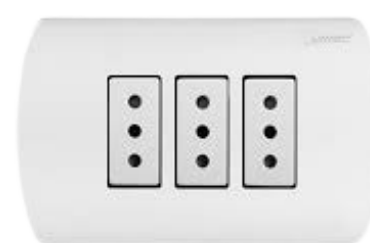

\$

7807354703228

ENCHUFE EMB TRIPLE 10/16A MEC

\$

73310802449879

ENCHUFE EMB TRIPLE 10A BLANCO MEC (P1/F4) UN

\$

ACCESORIOS ELECTRICOS