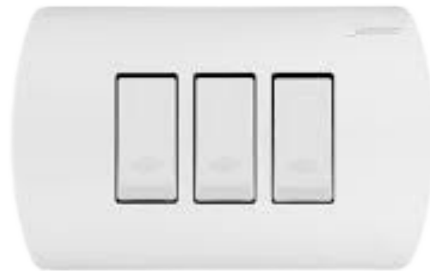

$

73325787105166

INTERRUPTOR EMB 9/32
BLANCO MEC (P1/F4) UN