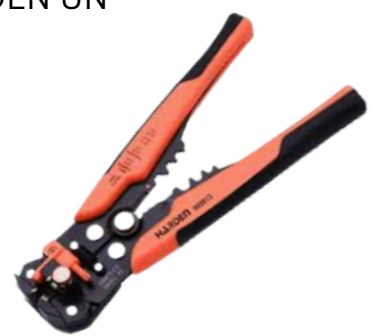

CAUTIN M/PLASTICO 80W UYUST UN

\$

73310768716285

PELACABLE 6.5 6MM UYUSTOOLS UN

\$

73310918048574

PELADOR DE CABLE 6 HARDEN UN

\$