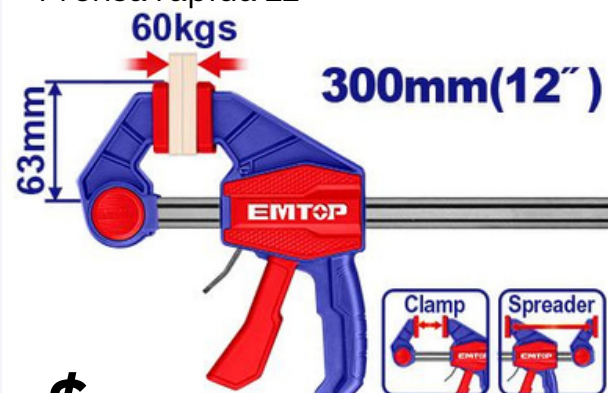

E041

Martillo mango de fibra 16oz

\$

E017

Alicata caiman curvo

\$

E183

Prensa rapida 12"