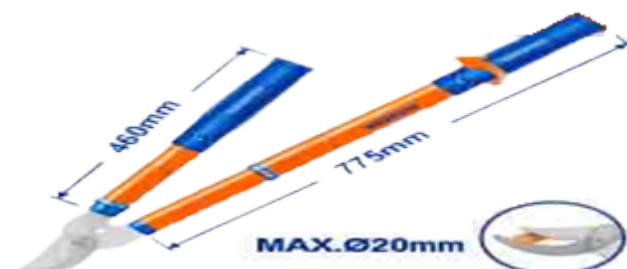

F538

TIJERON ALTURA 27"

\$

F534

TIJERON ALTURA
TELESCÓPICO 580-900 MM

\$

F016

SET DE PODAR 3 PIEZAS