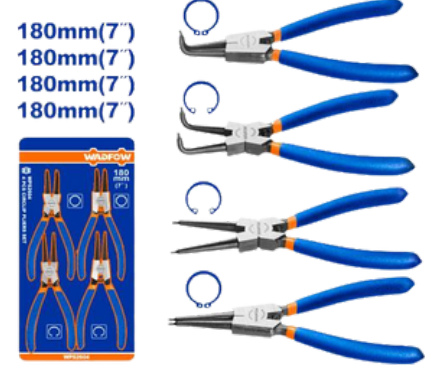

F071

SET 4 ALICATES SACA SEGURO

\$

F808

BALANZA DIGITAL 10KG

\$

F243

BALANZA RECARGABLE 30K