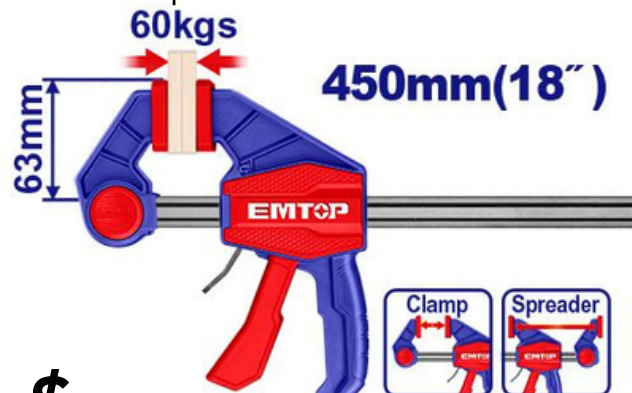

$

E184

Prensa rapida 18"