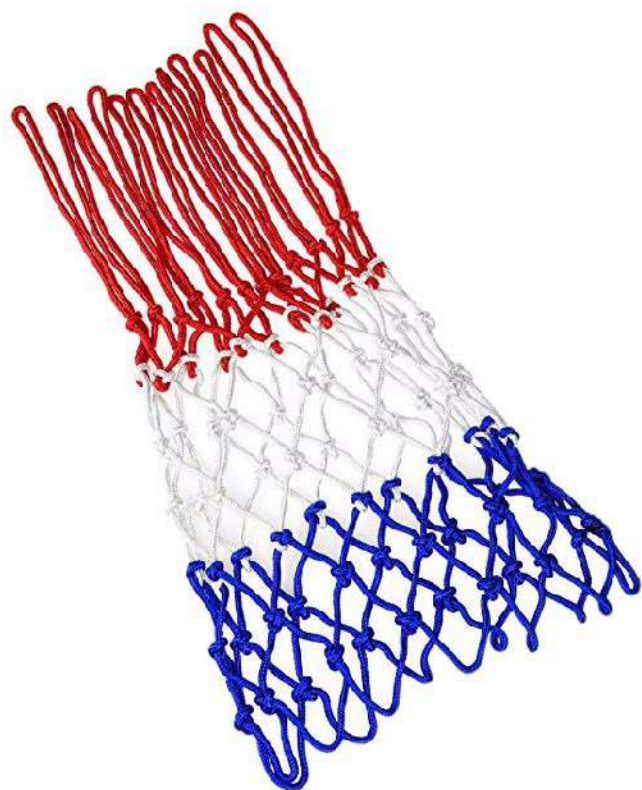

FORCE.CL

w w w . f o r c e . c l

Deportes

ARO DE BASQUETBOL

Sin caja. 44 cm de diametro
aprox. Incluye red y pernos.

CMP-042

**BALON DE
BASQUETBOL
JELLO No. 7**

CMP-218-A

**BALON DE
BASQUETBOL
JELLO No. 7**

CMP-218-N

**BALON DE
BASQUETBOL
JELLO No. 6**

CMP-219

**BALON DE
BASQUETBOL
JELLO No. 5**

CMP-220

**BALON DE
BASQUETBOL
JELLO No. 7**

CMP-221

**RED METALICA
PARA ARO
BASQUETBOL**

CMP-482

**BALON DE
BASQUETBOL
JELLO No. 7**

Material: Goma

CMP-493

**BALON DE
BASQUETBOL
JELLO No. 5**

Material: Goma.

CMP-494

**RED DE
BASQUETBOL
TEJIDA**

Color: Blanco Rojo y Azul.

CMP-582

**MASCARA DE
BUCEO FULL FACE**

Talla S-M.

CMP-061

**MASCARA DE
BUCEO FULL FACE**

Talla L-XL.