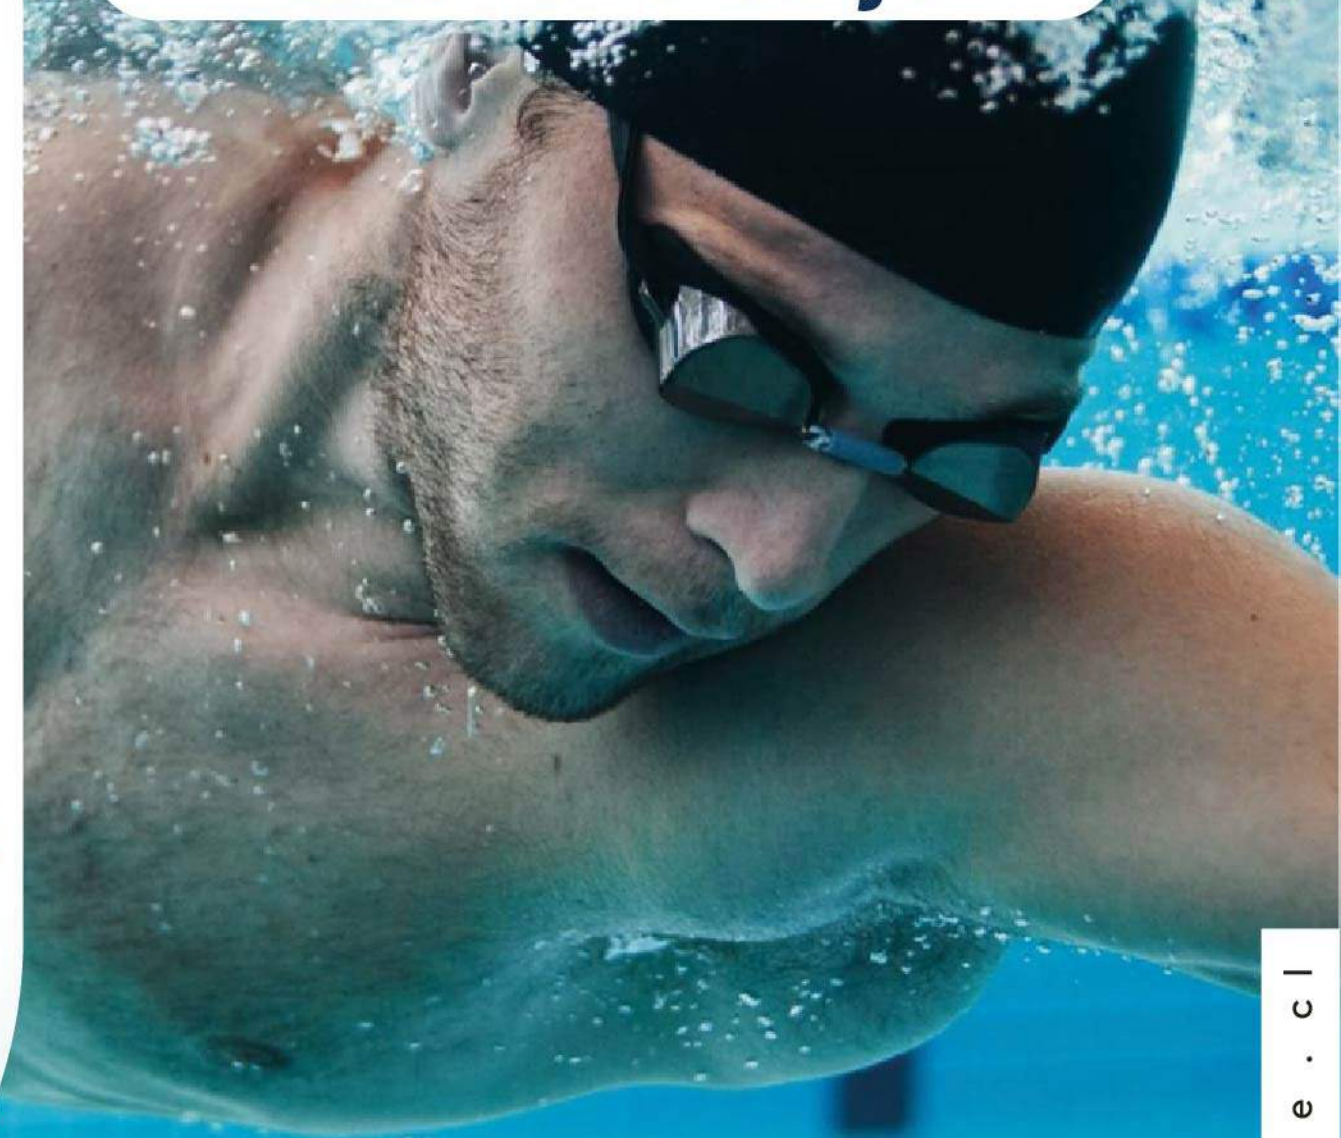

CMP-586-Verde Fluor

**CHALECO
SALVAVIDAS
ADULTO**

Certificado Armada y Universidad
Federico Santamaria. Tallas:
M-L-XL

CMP-586-Rojo

CHALECO SALVAVIDAS ADULTO

Certificado Armada y Universidad
Federico Santamaria. Tallas:
M-L-XL