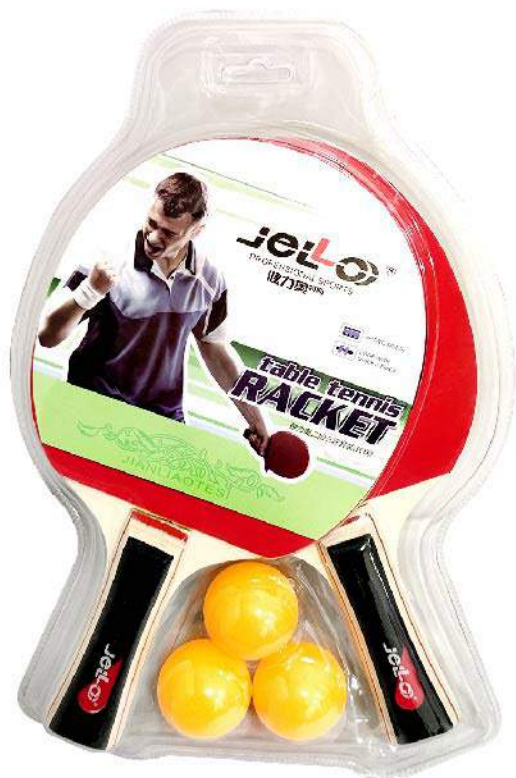

CMP-587-Verde Fluor

**CHALECO
SALVAVIDAS
INFANTIL**

Certificado Armada y Universidad
Federico Santamaria. Talla: S

CMP-587-Rojo

CHALECO SALVAVIDAS INFANTIL

Certificado Armada y Universidad
Federico Santamaria. Talla: S

CMP-587-Naranja

**PATINES EN
LINEA INFANTIL**

Tallas: S-M-L. Ajustables.

CMP-337-Rojo

**PATINES EN
LINEA INFANTIL**

Tallas: S-M-L. Ajustables.

CMP-337-Rosado

**PATINES EN
LINEA INFANTIL**

Tallas: S-M-L. Ajustables.

CMP-337-Azul

SET DE PING PONG LAPICERO

Incluye 3 pelotas.

CMP-543

SET DE PING PONG TRADICIONAL 1

Incluye 3 pelotas.

CMP-544

**SET DE PING
PONG
TRADICIONAL 2**

Incluye 3 pelotas.

CMP-545

BOLAS DE POOL
52 mm

Diámetro de 52 mm.
Incluye caja.

CMP-614

BASE CON BOLA PARA ENTRENAMIENTO DE TENIS

Base para entrenamiento de tenis
Smart Ball.