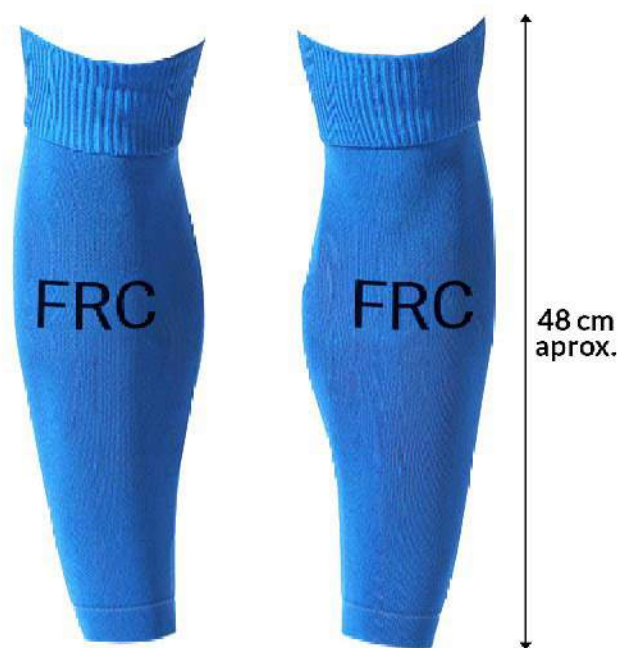

Compresión de arco y tobillo para mayor estabilidad.
Acolchado específico en el talón y la puntera para la absorción de impactos.

CMP-007-1

COLORES DISPONIBLES

MEDIAS DEPORTIVAS INFANTIL

Compresión de arco y tobillo para mayor estabilidad.
Acolchado específico en el talón y la puntera para la absorción de impactos.

CMP-007-2

COLORES DISPONIBLES

MEDIAS DEPORTIVAS PREMIUM ADULTO

Planta reforzada.
Compresión de arco y tobillo para
mayor estabilidad.
Acolchado específico en el
talón y la puntera para la
absorción de impactos.

CMP-007-4

COLORES DISPONIBLES

MEDIAS DEPORTIVAS ADULTO SIN PIE

Da apoyo a los músculos de la pantorrilla y ayuda a que las canilleras permanezcan en su lugar.

Tamaño: 49 cm de largo aprox.
Se pueden usar debajo o sobre la rodilla.

CMP-190 ~ CMP-203

COLORES DISPONIBLES

MEDIAS DEPORTIVAS ADULTO CON LÍNEAS

Compresión de arco y tobillo para mayor estabilidad.
Acolchado específico en el talón y la puntera para la absorción de impactos.