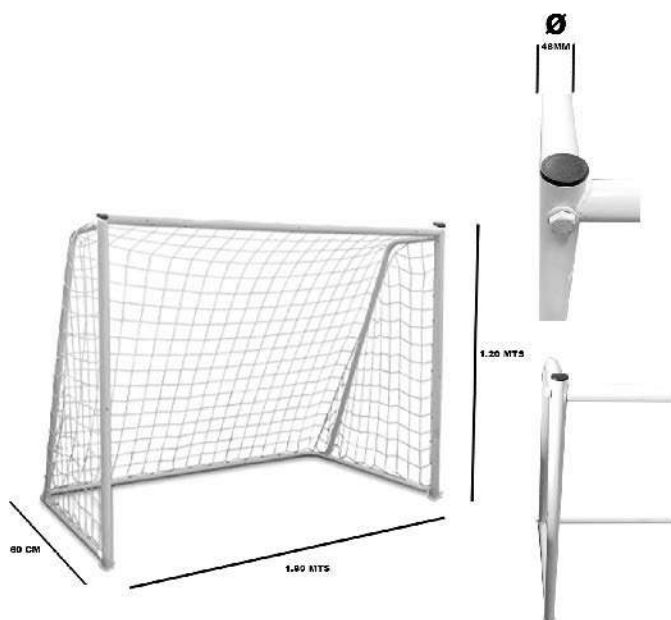

CMP-417-3

**1 MINI ARCO DE
FUTBOL 120 x 80 cm -
32 mm + RED**

CMP-467

**1 MINI ARCO DE
FUTBOL 150 x 100 cm -
32 mm + RED**

CMP-468

**1 MINI ARCO DE
FUTBOL 180 x 120 cm -
32 mm + RED**

CMP-469

**1 MINI ARCO DE
FUTBOL 200 x 150 cm -
32 mm + RED**

CMP-470

**1 MINI ARCO DE
FUTBOL 200 x 150 cm -
48 mm + RED**

CMP-471

**1 MINI ARCO DE
FUTBOL 180 x 120 cm -
48 mm + RED**

CMP-472

**1 MINI ARCO DE
FUTBOL 150 x 100 cm -
48 mm + RED**

CMP-473

**TABLERO
ENTRENADOR Futbol
- Handbol - Basquetbol
- Voleibol**