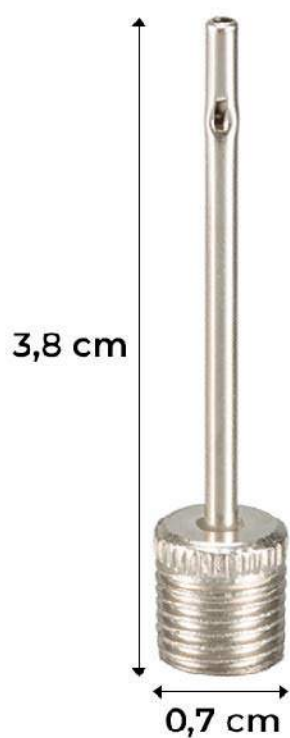

CMP-417-3

**1 MINI ARCO DE
FUTBOL 120 x 80 cm -
32 mm + RED**

CMP-467

**1 MINI ARCO DE
FUTBOL 150 x 100 cm -
32 mm + RED**

CMP-468

**1 MINI ARCO DE
FUTBOL 180 x 120 cm -
32 mm + RED**

CMP-469

**1 MINI ARCO DE
FUTBOL 200 x 150 cm -
32 mm + RED**

CMP-470

**1 MINI ARCO DE
FUTBOL 200 x 150 cm -
48 mm + RED**

CMP-471

**1 MINI ARCO DE
FUTBOL 180 x 120 cm -
48 mm + RED**

CMP-472

**1 MINI ARCO DE
FUTBOL 150 x 100 cm -
48 mm + RED**

CMP-473

**TABLERO
ENTRENADOR Futbol
- Handbol - Basquetbol
- Voleibol**

CMP-478

**SILBATO PITO
DEPORTIVO**

CMP-479

**AGUJA PARA
INFLAR BALONES
(UNIDAD)**

CMP-606

**PAR DE MALLAS DE
BABY FUTBOL 5
PERSONAS**

CMP-622

**PAR DE MALLAS DE
FUTBOL 11 PERSONAS**