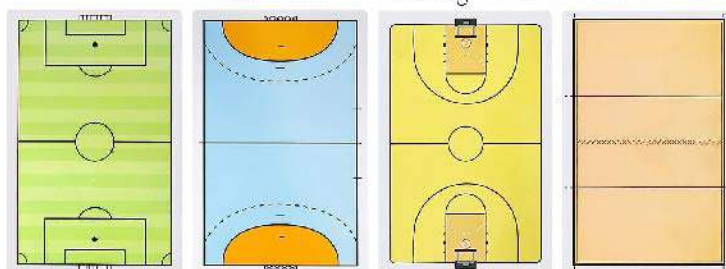

CMP-470

**1 MINI ARCO DE
FUTBOL 200 x 150 cm -
48 mm + RED**

CMP-471

**1 MINI ARCO DE
FUTBOL 180 x 120 cm -
48 mm + RED**

CMP-472

**1 MINI ARCO DE
FUTBOL 150 x 100 cm -
48 mm + RED**

CMP-473

**TABLERO
ENTRENADOR Futbol
- Handbol - Basquetbol
- Voleibol**