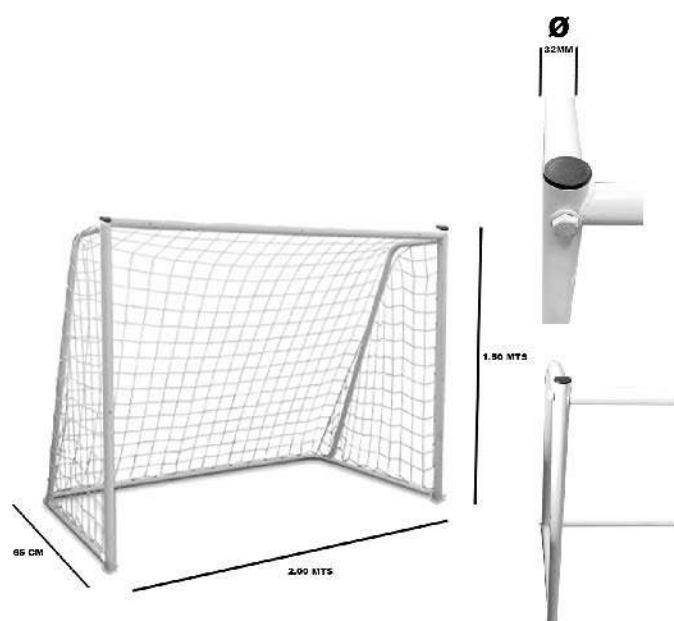

CMP-417-3

**1 MINI ARCO DE
FUTBOL 120 x 80 cm -
32 mm + RED**

CMP-467

**1 MINI ARCO DE
FUTBOL 150 x 100 cm -
32 mm + RED**

CMP-468

**1 MINI ARCO DE
FUTBOL 180 x 120 cm -
32 mm + RED**

CMP-469

**1 MINI ARCO DE
FUTBOL 200 x 150 cm -
32 mm + RED**

CMP-470

**1 MINI ARCO DE
FUTBOL 200 x 150 cm -
48 mm + RED**

CMP-471

**1 MINI ARCO DE
FUTBOL 180 x 120 cm -
48 mm + RED**

CMP-472

**1 MINI ARCO DE
FUTBOL 150 x 100 cm -
48 mm + RED**

CMP-473

**TABLERO
ENTRENADOR Futbol
- Handbol - Basquetbol
- Voleibol**