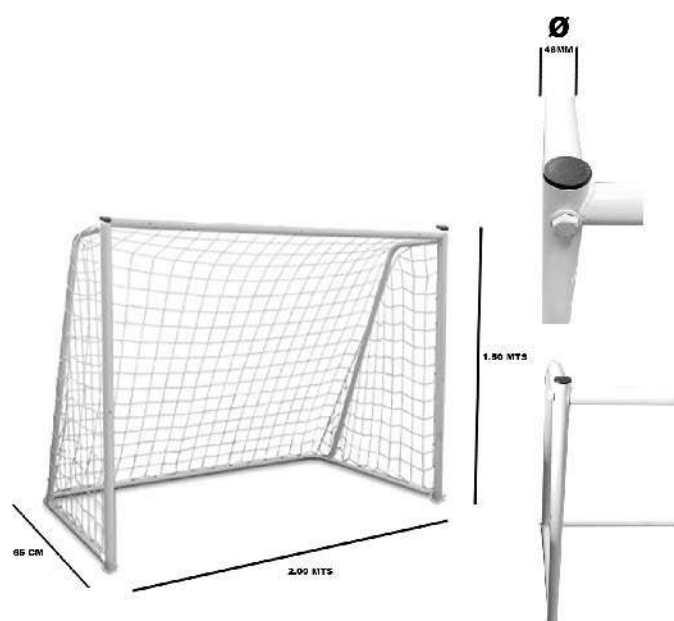

CMP-417-3

**1 MINI ARCO DE
FUTBOL 120 x 80 cm -
32 mm + RED**

CMP-467

**1 MINI ARCO DE
FUTBOL 150 x 100 cm -
32 mm + RED**

CMP-468

**1 MINI ARCO DE
FUTBOL 180 x 120 cm -
32 mm + RED**

CMP-469

**1 MINI ARCO DE
FUTBOL 200 x 150 cm -
32 mm + RED**

CMP-470

**1 MINI ARCO DE
FUTBOL 200 x 150 cm -
48 mm + RED**

CMP-471

**1 MINI ARCO DE
FUTBOL 180 x 120 cm -
48 mm + RED**

CMP-472

**1 MINI ARCO DE
FUTBOL 150 x 100 cm -
48 mm + RED**

CMP-473

**TABLERO
ENTRENADOR Futbol
- Handbol - Basquetbol
- Voleibol**