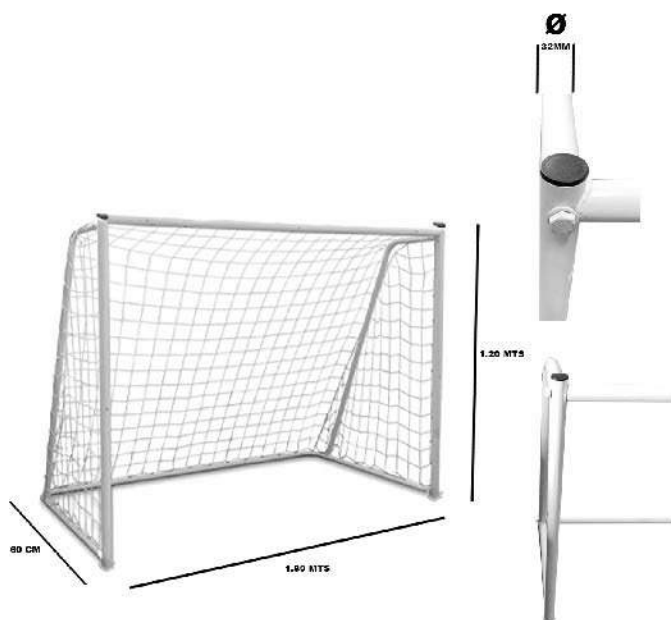

CMP-417-3

**1 MINI ARCO DE
FUTBOL 120 x 80 cm -
32 mm + RED**

CMP-467

**1 MINI ARCO DE
FUTBOL 150 x 100 cm -
32 mm + RED**

CMP-468

**1 MINI ARCO DE
FUTBOL 180 x 120 cm -
32 mm + RED**

CMP-469

**1 MINI ARCO DE
FUTBOL 200 x 150 cm -
32 mm + RED**

CMP-470

**1 MINI ARCO DE
FUTBOL 200 x 150 cm -
48 mm + RED**

CMP-471

**1 MINI ARCO DE
FUTBOL 180 x 120 cm -
48 mm + RED**

CMP-472

**1 MINI ARCO DE
FUTBOL 150 x 100 cm -
48 mm + RED**

CMP-473

**TABLERO
ENTRENADOR Futbol
- Handbol - Basquetbol
- Voleibol**