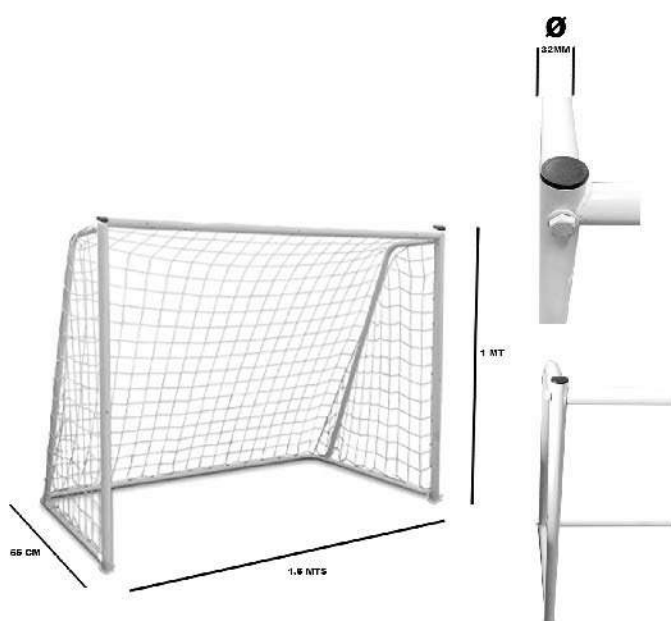

CMP-408

**INFLABLE FUTBOL
AMARILLO**

CMP-414

**BALON DE FUTBOL
No. 5 CUERO COSIDO
A MANO**

CMP-416

BALON DE FUTBOL
No. 5

CMP-417

BALON DE FUTBOL
No. 4

CMP-417-3

**1 MINI ARCO DE
FUTBOL 120 x 80 cm -
32 mm + RED**

CMP-467

**1 MINI ARCO DE
FUTBOL 150 x 100 cm -
32 mm + RED**

CMP-468

**1 MINI ARCO DE
FUTBOL 180 x 120 cm -
32 mm + RED**

CMP-469

**1 MINI ARCO DE
FUTBOL 200 x 150 cm -
32 mm + RED**

CMP-470

**1 MINI ARCO DE
FUTBOL 200 x 150 cm -
48 mm + RED**

CMP-471

**1 MINI ARCO DE
FUTBOL 180 x 120 cm -
48 mm + RED**

CMP-472

**1 MINI ARCO DE
FUTBOL 150 x 100 cm -
48 mm + RED**

CMP-473

**TABLERO
ENTRENADOR Futbol
- Handbol - Basquetbol
- Voleibol**