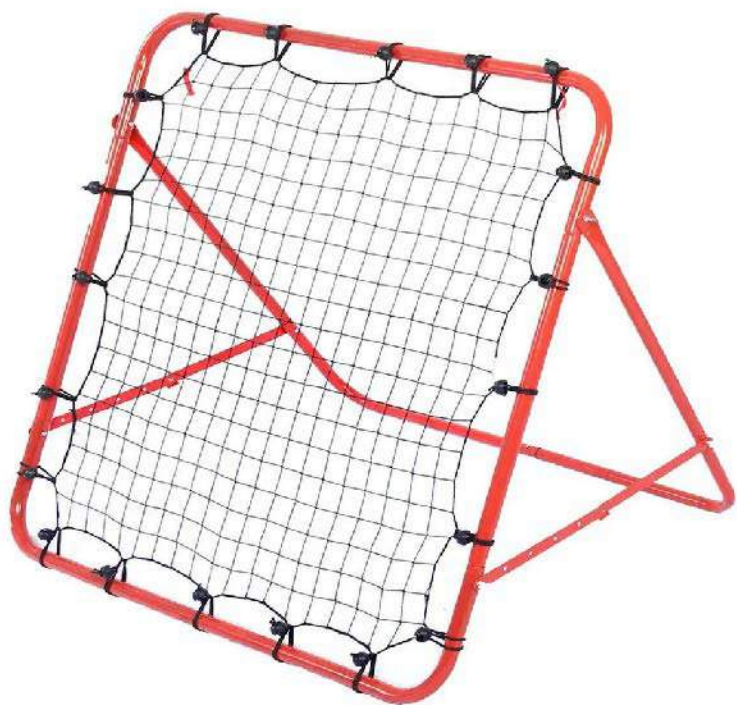

CMP-378

**PETO DE
ENTRENAMIENTO
ADULTO PARA
SUBLIMAR**

CMP-382-ADULTO

**PETO DE
ENTRENAMIENTO
INFANTIL PARA
SUBLIMAR**

CMP-382-NINO

**REBOTADOR SIMPLE
ROJO**

CMP-407

**REBOTADOR DOBLE
NEGRO/AMARILLO**