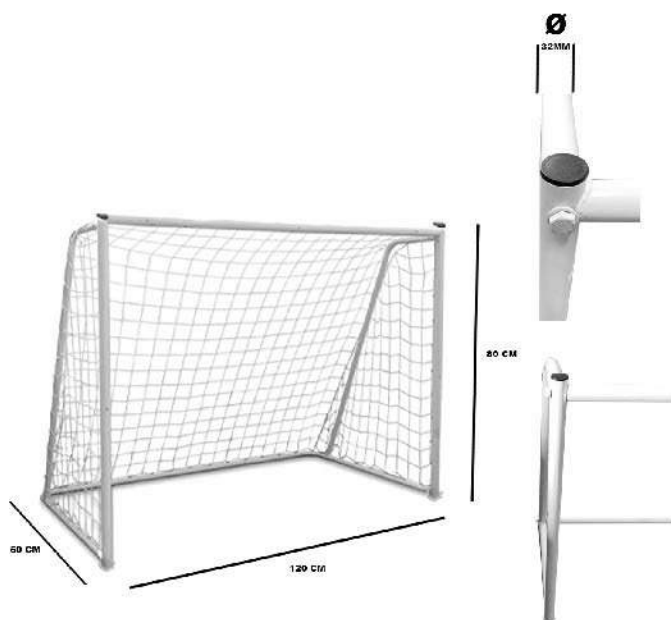

CMP-408

**INFLABLE FUTBOL
AMARILLO**

CMP-414

**BALON DE FUTBOL
No. 5 CUERO COSIDO
A MANO**

CMP-416

BALON DE FUTBOL
No. 5

CMP-417

BALON DE FUTBOL
No. 4

CMP-417-3

**1 MINI ARCO DE
FUTBOL 120 x 80 cm -
32 mm + RED**

CMP-467

**1 MINI ARCO DE
FUTBOL 150 x 100 cm -
32 mm + RED**

CMP-468

**1 MINI ARCO DE
FUTBOL 180 x 120 cm -
32 mm + RED**

CMP-469

**1 MINI ARCO DE
FUTBOL 200 x 150 cm -
32 mm + RED**

CMP-470

**1 MINI ARCO DE
FUTBOL 200 x 150 cm -
48 mm + RED**

CMP-471

**1 MINI ARCO DE
FUTBOL 180 x 120 cm -
48 mm + RED**

CMP-472

**1 MINI ARCO DE
FUTBOL 150 x 100 cm -
48 mm + RED**

CMP-473

**TABLERO
ENTRENADOR Futbol
- Handbol - Basquetbol
- Voleibol**