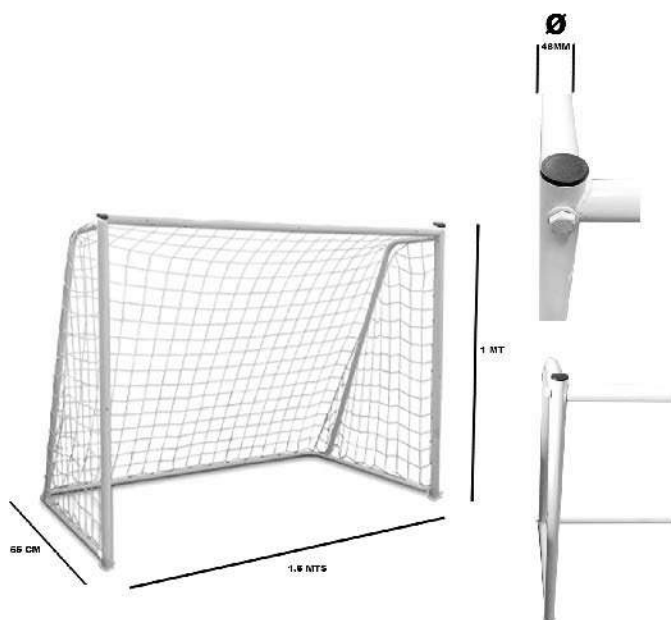

CMP-417-3

**1 MINI ARCO DE
FUTBOL 120 x 80 cm -
32 mm + RED**

CMP-467

**1 MINI ARCO DE
FUTBOL 150 x 100 cm -
32 mm + RED**

CMP-468

**1 MINI ARCO DE
FUTBOL 180 x 120 cm -
32 mm + RED**

CMP-469

**1 MINI ARCO DE
FUTBOL 200 x 150 cm -
32 mm + RED**

CMP-470

**1 MINI ARCO DE
FUTBOL 200 x 150 cm -
48 mm + RED**

CMP-471

**1 MINI ARCO DE
FUTBOL 180 x 120 cm -
48 mm + RED**

CMP-472

**1 MINI ARCO DE
FUTBOL 150 x 100 cm -
48 mm + RED**

CMP-473

**TABLERO
ENTRENADOR Futbol
- Handbol - Basquetbol
- Voleibol**

CMP-478

**SILBATO PITO
DEPORTIVO**

CMP-479

**AGUJA PARA
INFLAR BALONES
(UNIDAD)**

CMP-606

**PAR DE MALLAS DE
BABY FUTBOL 5
PERSONAS**

CMP-622

**PAR DE MALLAS DE
FUTBOL 11 PERSONAS**