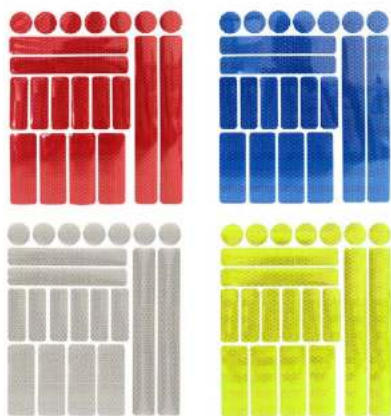

**KIT DE
HERRAMIENTAS
BICICLETA + BOLSO**

16 Piezas + bolso.

CMP-597

**KIT DE
HERRAMIENTAS
BICICLETA +
ESTUCHE**

4 Piezas + bolso.

CMP-598

VELOCIMETRO ODOMETRO INALAMBRICO

Pantalla 2.8 pulgadas. Resistente a la lluvia.

CMP-599

**SACHET
REFLECTANTES
CICLISMO**

CMP-601

**CINTA
REFLECTANTE
ROLLO**

CMP-602

**CAMPANILLA
BICICLETA**

Colores surtidos

CMP-603