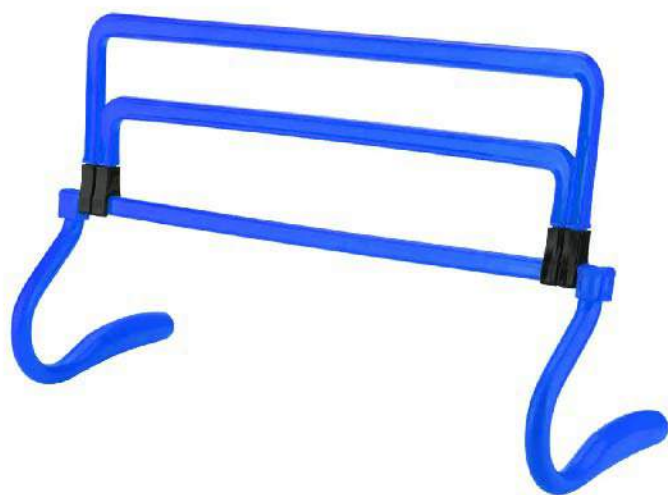

**BARRA DE
ACERO PARA
PUERTA**

CMP-041

**CONO
DEPORTIVO 18 cm**

CMP-045

**CONO
DEPORTIVO 23 cm**

CMP-046

**CONO
DEPORTIVO 32 cm**

CMP-047

**CONO
DEPORTIVO 32 cm
PERFORADO**

CMP-047-1

CONOS LENTEJA

5 Colores disponibles.

CMP-049

**ESCALERILLA 6
METROS 12
ESCALONES**

CMP-052

SOPORTE BANDA ENTRENAMIENTO TIPO TRX

CMP-067

- ▶ **DIMENSIONES**
DIAMETRO DE 12CM
- ▶ **INCLUYE ACCESORIOS**
PARA INSTALACIÓN
EN SUPERFICIES

SMART FITNESS

CMP-069

6 Piezas.

BEAUTY BODY

CMP-070

2 Piezas.

**SOPORTE DE
RODILLA
MENISQUERA**

CMP-076

**VALLA MULTI
ALTURA**

CMP-098

CINTA GIMNASIA RITMICA

6 m x 58 cm.

CMP-175

CINTA GIMNASIA RITMICA