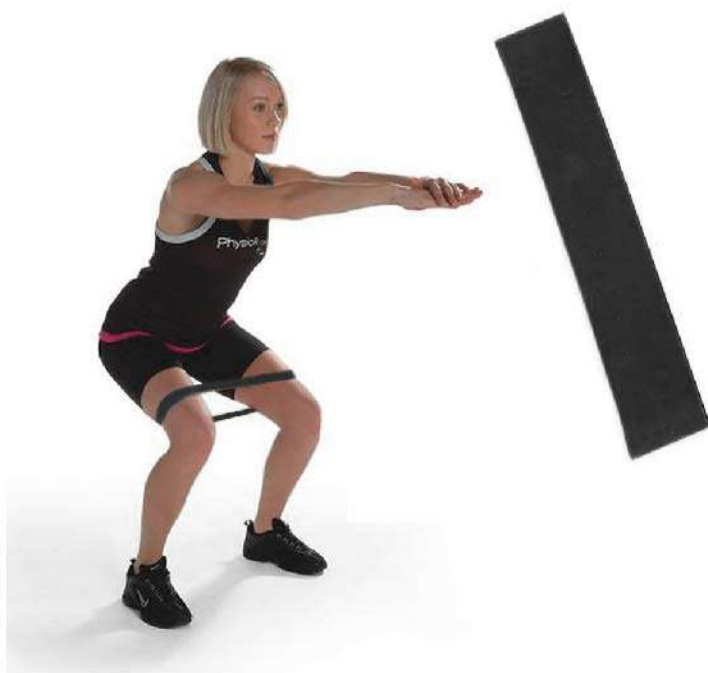

**SOPORTE DE
RODILLA
MENISQUERA**

CMP-076

**VALLA MULTI
ALTURA**

CMP-098

CINTA GIMNASIA RITMICA

6 m x 58 cm.

CMP-175

CINTA GIMNASIA RITMICA

4 m x 48 cm.

CMP-176

**TENSOR
BANDA DE
ENTRENAMIENTO
TIPO TRX**

CMP-186

**BANDA
ELASTICA
AMARILLA**

CMP-357 Amarilla

**BANDA ELASTICA
AZUL**

CMP-357 Azul

**BANDA ELASTICA
VERDE**

CMP-357 verde

**BANDA ELASTICA
NEGRO**

CMP-358 Negro

**BANDA ELASTICA
ROJO**

CMP-358 Rojo

CUERDA PARA SALTAR

CMP-360