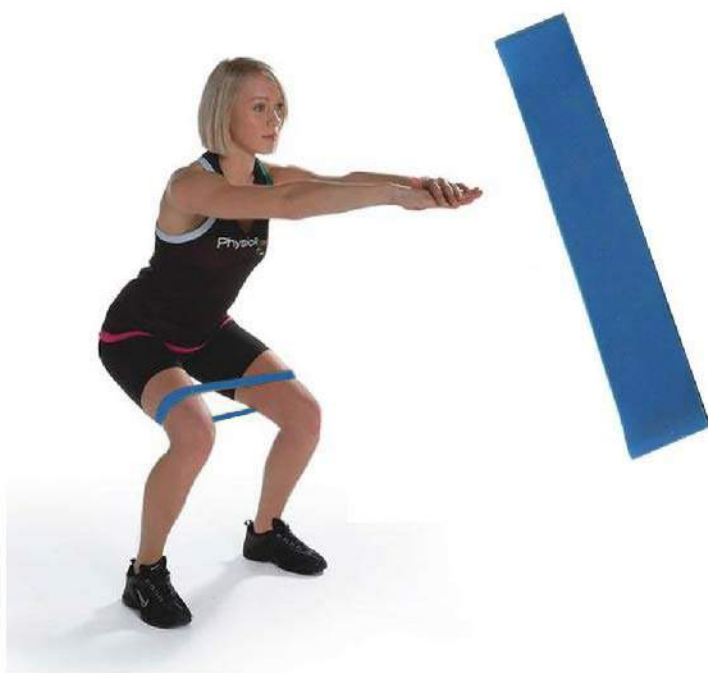

**SOPORTE DE
RODILLA
MENISQUERA**

CMP-076

**VALLA MULTI
ALTURA**

CMP-098

CINTA GIMNASIA RITMICA

6 m x 58 cm.

CMP-175

CINTA GIMNASIA RITMICA

4 m x 48 cm.

CMP-176

**TENSOR
BANDA DE
ENTRENAMIENTO
TIPO TRX**

CMP-186

**BANDA
ELASTICA
AMARILLA**

CMP-357 Amarilla

**BANDA ELASTICA
AZUL**

CMP-357 Azul

**BANDA ELASTICA
VERDE**

CMP-357 verde

**BANDA ELASTICA
NEGRO**

CMP-358 Negro

**BANDA ELASTICA
ROJO**

CMP-358 Rojo

CUERDA PARA SALTAR

CMP-360