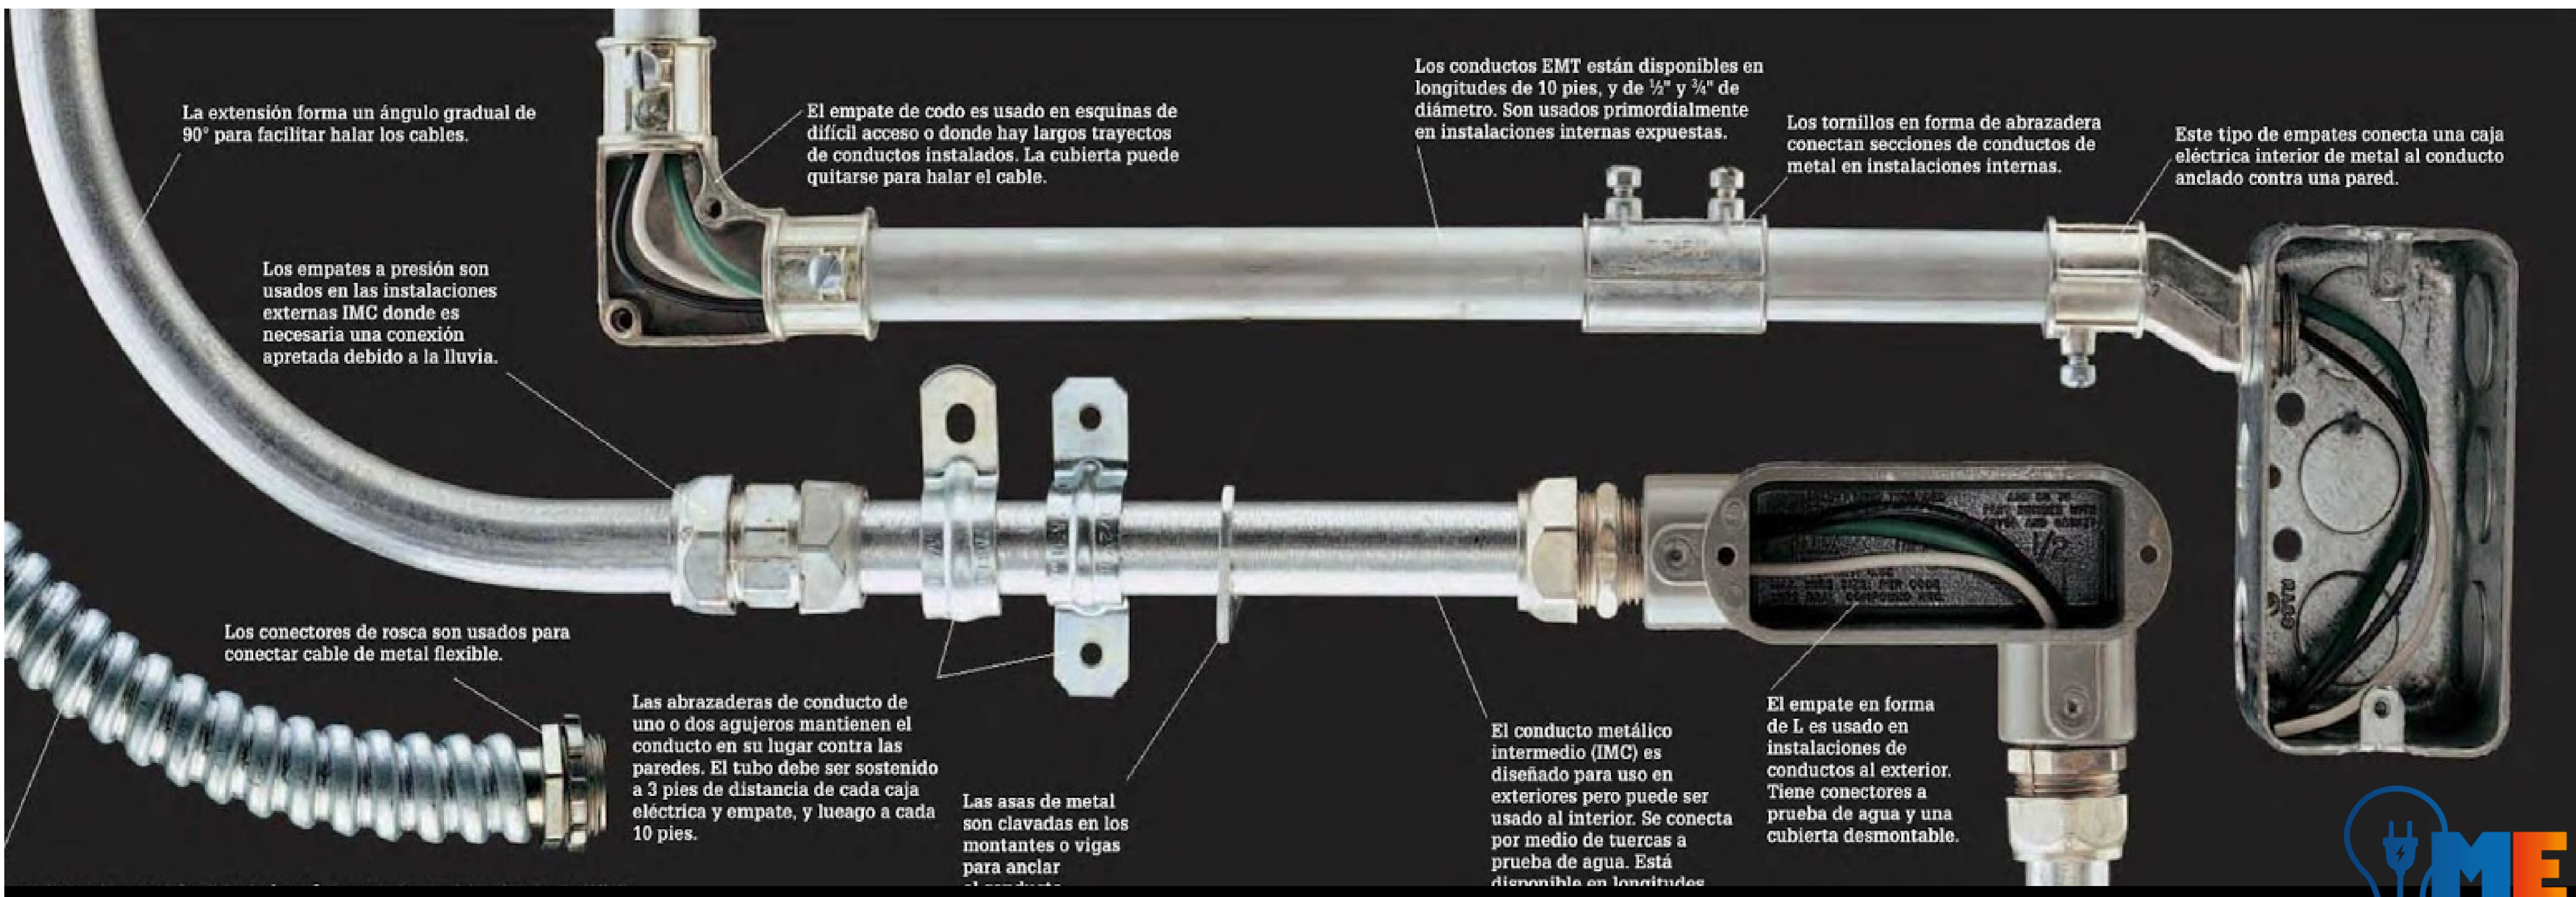

CANALIZACIÓN EMT

IMAGEN	CÓDIGO	DESCRIPCIÓN
	BK0264	CONDUIT EMT 20mm x 1.2 mm x 3m.
	BK0265	CONDUIT EMT 25mm x 1.2 mm x 3m.
	BK0266	CONDUIT EMT 32mm x 1.2 mm x 3m.
	BK0267	CONDUIT EMT 40mm x 1.4 mm x 3m.
	BK0268	CONDUIT EMT 50mm x 1.4 mm x 3m.
	BK0269	CURVA EMT 20 MM
	BK0270	CURVA EMT 25 MM
	BK0271	CURVA EMT 32 MM
	BK0272	CURVA EMT 40 MM
	BK0273	CURVA EMT 50 MM
	BK0274	TERMINAL EMT 20 MM
	BK0275	TERMINAL EMT 25 MM
	BK0276	TERMINAL EMT 32 MM
	BK0277	TERMINAL EMT 40 MM
	BK0278	TERMINAL EMT 50 MM
	BK0279	COUPLA EMT 20 MM
	BK0280	COUPLA EMT 25 MM
	BK0281	COUPLA EMT 32 MM
	BK0282	COUPLA EMT 40 MM
	BK0283	COUPLA EMT 50 MM
	BK0289	CONECTOR RECTO 20MM
	BK0290	CONECTOR RECTO 25MM
	BK0291	CONECTOR RECTO 32MM
	BK0292	CONECTOR RECTO 40MM
	BK0293	CONECTOR RECTO 50MM
	BK0497	CONECTOR RECTO HE 63MM BK
	BK0498	CONECTOR RECTO HE 75MM BK
BK0499	CONECTOR RECTO HE 90MM BK	
	BK0500	CONECTOR RECTO HE 110MM BK
	BK0435 - (1A)	CONECTOR RECTO EMT A FLEXIBLE 20MM BK
	BK0436 - (1A)	CONECTOR RECTO EMT A FLEXIBLE 25MM BK
	BK0437 - (1A)	CONECTOR RECTO EMT A FLEXIBLE 32MM BK
	BK0438 - (1A)	CONECTOR RECTO EMT A FLEXIBLE 40MM BK
BK0439 - (1A)	CONECTOR RECTO EMT A FLEXIBLE 50MM BK	
	BK0294	CONECTOR CURVO 20 MM
	BK0295	CONECTOR CURVO 25 MM
	BK0296	CONECTOR CURVO 32 MM
	BK0297	CONECTOR CURVO 40 MM
	BK0298	CONECTOR CURVO 50 MM
	BK0299	CONECTOR HUB NPT 1/2"
	BK0300	CONECTOR HUB NPT 3/4"
	BK0301	CONECTOR HUB NPT 1"
	ME3192 - (1C)	CONECTOR HUB BEKAM 50MM
	BK0302	CAJA METALICA 100x65x65 A01
	BK0303	CAJA METALICA 100x100x65 A11
	BK0304	CAJA METALICA 150X150X100 B15
	BK0305	CAJA METALICA 200X100X100 B21