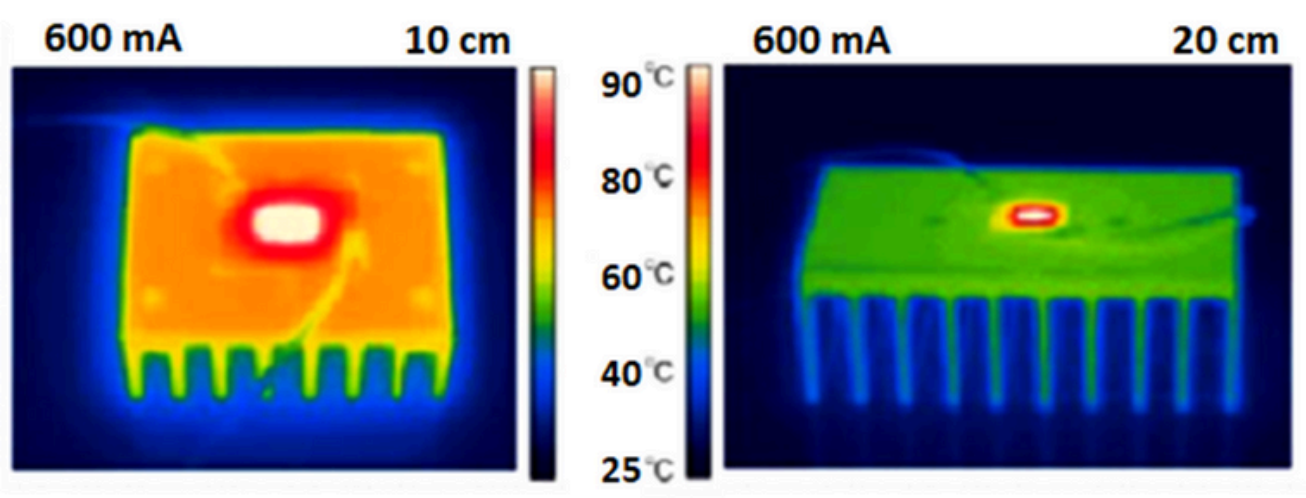

*White light,
High intensity*

Evening

*Warm light,
Low intensity*

Night

No light

Características de la luz

- Índice de Reproducción Cromática. IRC. Ra. Indica cómo una fuente de luz puede reproducir los colores.
- El Led tienen un IRC. en torno a 80 siendo el máximo 100 por tanto tienen de las mejores reproducción cromática posible.
- El resto de fuentes tienen valores inferiores, debido a que no emiten en todo el espectro visible (temperatura de color correlacionada) y por tanto un color no emitido, no podrá ser reproducido.

CRI>90

CRI<70

Introduccion Mundo Led

Los cinco elementos de una luminaria led

SURFACE MOUNTED DEVICE

CHIP ON BOARD

DRIVER

Funciones del driver

Transforma la corriente de CA en CC
Mantiene estable la tensión y la corriente

MEDIA POTENCIA

ALTA POTENCIA

- SIMETRICA
- ASIMETRICA

- Forma junto con la lámpara, el reflector, la óptica y el compartimento del equipo y la conexión eléctrica, un único conjunto que determina todas las propiedades del equipo.
- Cualquier modificación de sus componentes afecta a las propiedades y comportamiento de la luminaria.