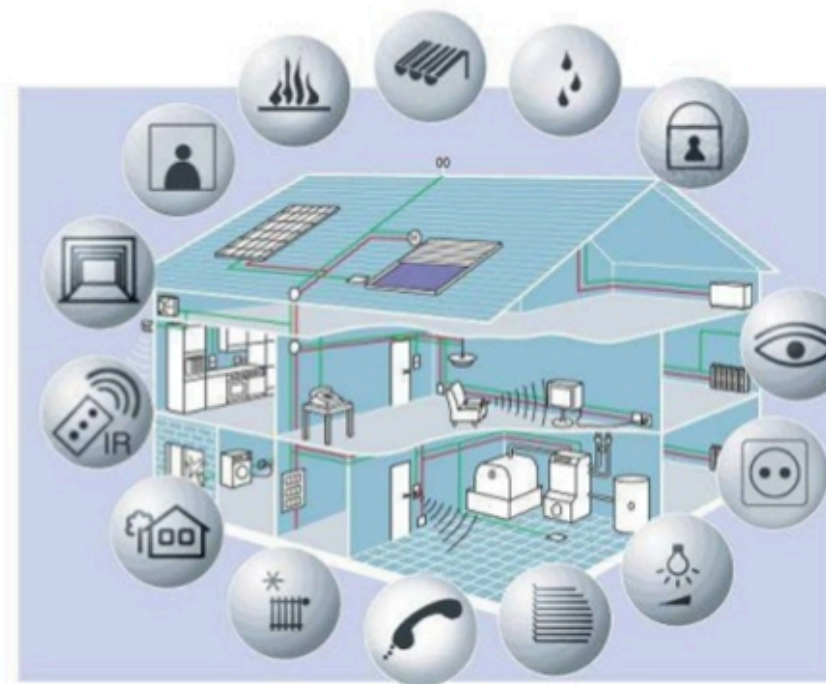

ROBLAN HOME
download for

Download on the App Store | Get it on Google play

ROBLAN HOME app interface:
- Domeo Electrónico
- Contraseña
- Inicio de sesión
- Inicio de sesión fuera de línea
- Olvidó su contraseña?
- Crear cuenta

centraliza el control de la **iluminación** de tu hogar a través del **móvil**

Control Inteligente : IOT, CASAMBI...

- ✓ Iluminación
- ✓ Persianas
- ✓ Toldos
- ✓ Riego
- ✓ Mando por infrarrojos
- ✓ Control de enchufes
- ✓ Fugas de agua
- ✓ Detección de incendio
- ✓ Intrusión
- ✓ Calefacción / A.A.
- ✓ Control de accesos