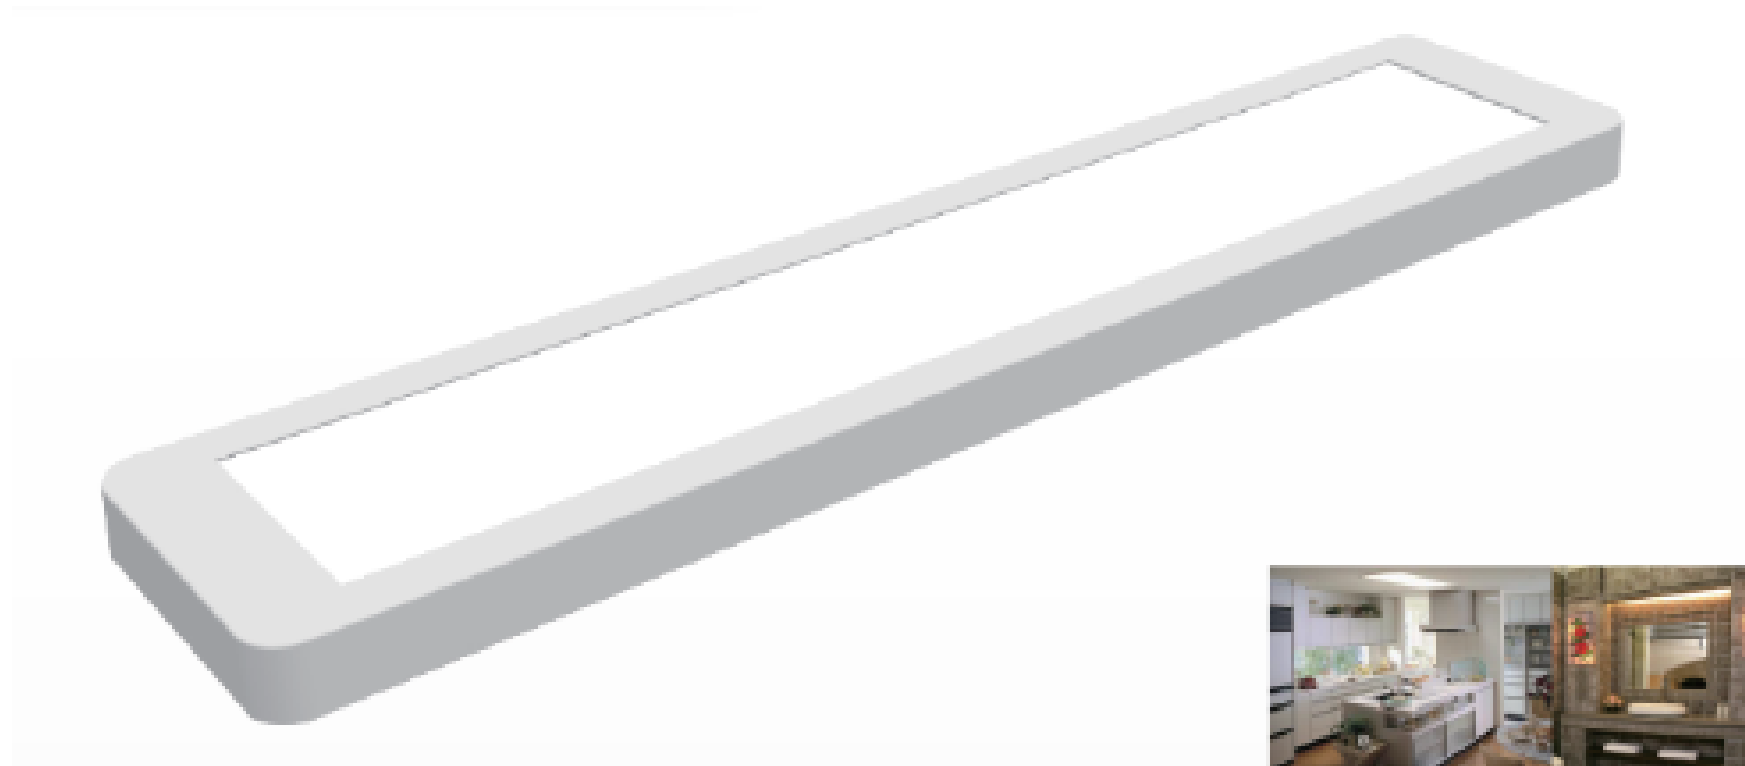

Novedades

LUMINARIA

SKY WL

- 25W - 60cm – 2500 LM
- 48W – 120cm – 4800LM
- 3 Años de garantía
- PF> 0,90
- 220-240V
- 6500K y 4000K