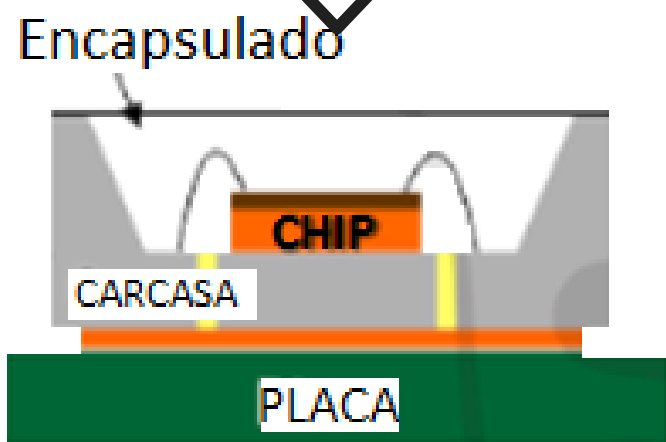

CRI>90

CRI<70

Introduccion Mundo Led

Los cinco elementos de una luminaria led

SURFACE MOUNTED DEVICE

CHIP ON BOARD

DRIVER

Funciones del driver

Transforma la corriente de CA en CC
Mantiene estable la tensión y la corriente

MEDIA POTENCIA

ALTA POTENCIA

- SIMETRICA
- ASIMETRICA

- Forma junto con la lámpara, el reflector, la óptica y el compartimento del equipo y la conexión eléctrica, un único conjunto que determina todas las propiedades del equipo.
- Cualquier modificación de sus componentes afecta a las propiedades y comportamiento de la luminaria.