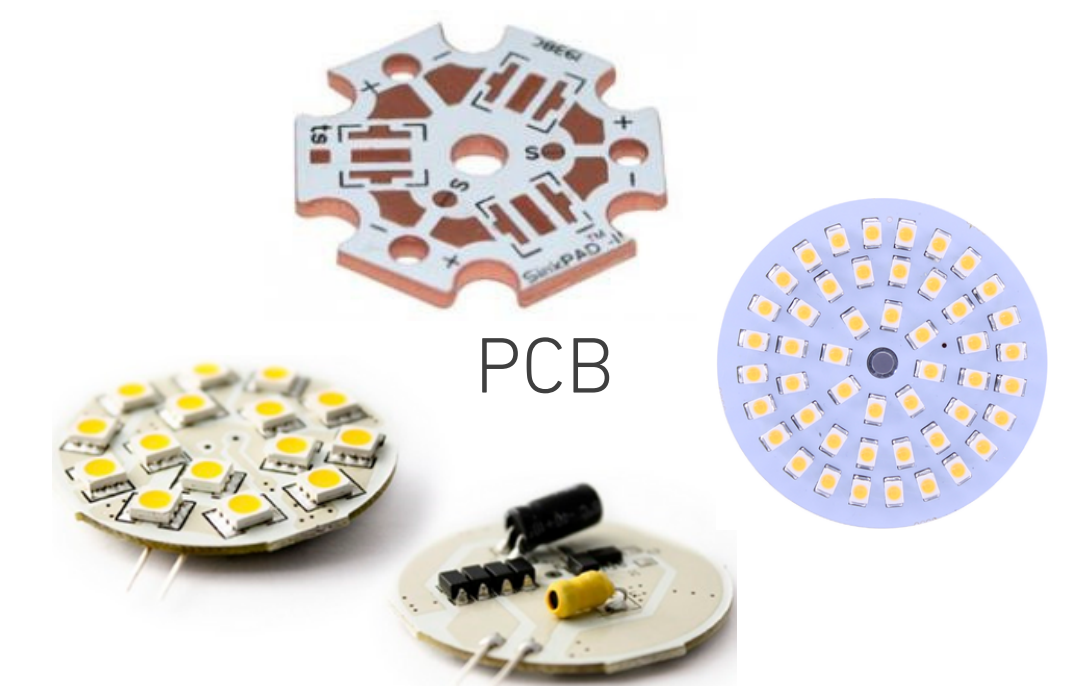

*White light,
High intensity*

Evening

*Warm light,
Low intensity*

Night

No light

Características de la luz

- Índice de Reproducción Cromática. IRC. Ra. Indica cómo una fuente de luz puede reproducir los colores.
- El Led tienen un IRC. en torno a 80 siendo el máximo 100 por tanto tienen de las mejores reproducción cromática posible.
- El resto de fuentes tienen valores inferiores, debido a que no emiten en todo el espectro visible (temperatura de color correlacionada) y por tanto un color no emitido, no podrá ser reproducido.

CRI>90

CRI<70

Introduccion Mundo Led

Los cinco elementos de una luminaria led

SURFACE MOUNTED DEVICE

CHIP ON BOARD

DRIVER

Funciones del driver

Transforma la corriente de CA en CC
Mantiene estable la tensión y la corriente

MEDIA POTENCIA

ALTA POTENCIA

- SIMETRICA
- ASIMETRICA

- Forma junto con la lámpara, el reflector, la óptica y el compartimento del equipo y la conexión eléctrica, un único conjunto que determina todas las propiedades del equipo.
- Cualquier modificación de sus componentes afecta a las propiedades y comportamiento de la luminaria.