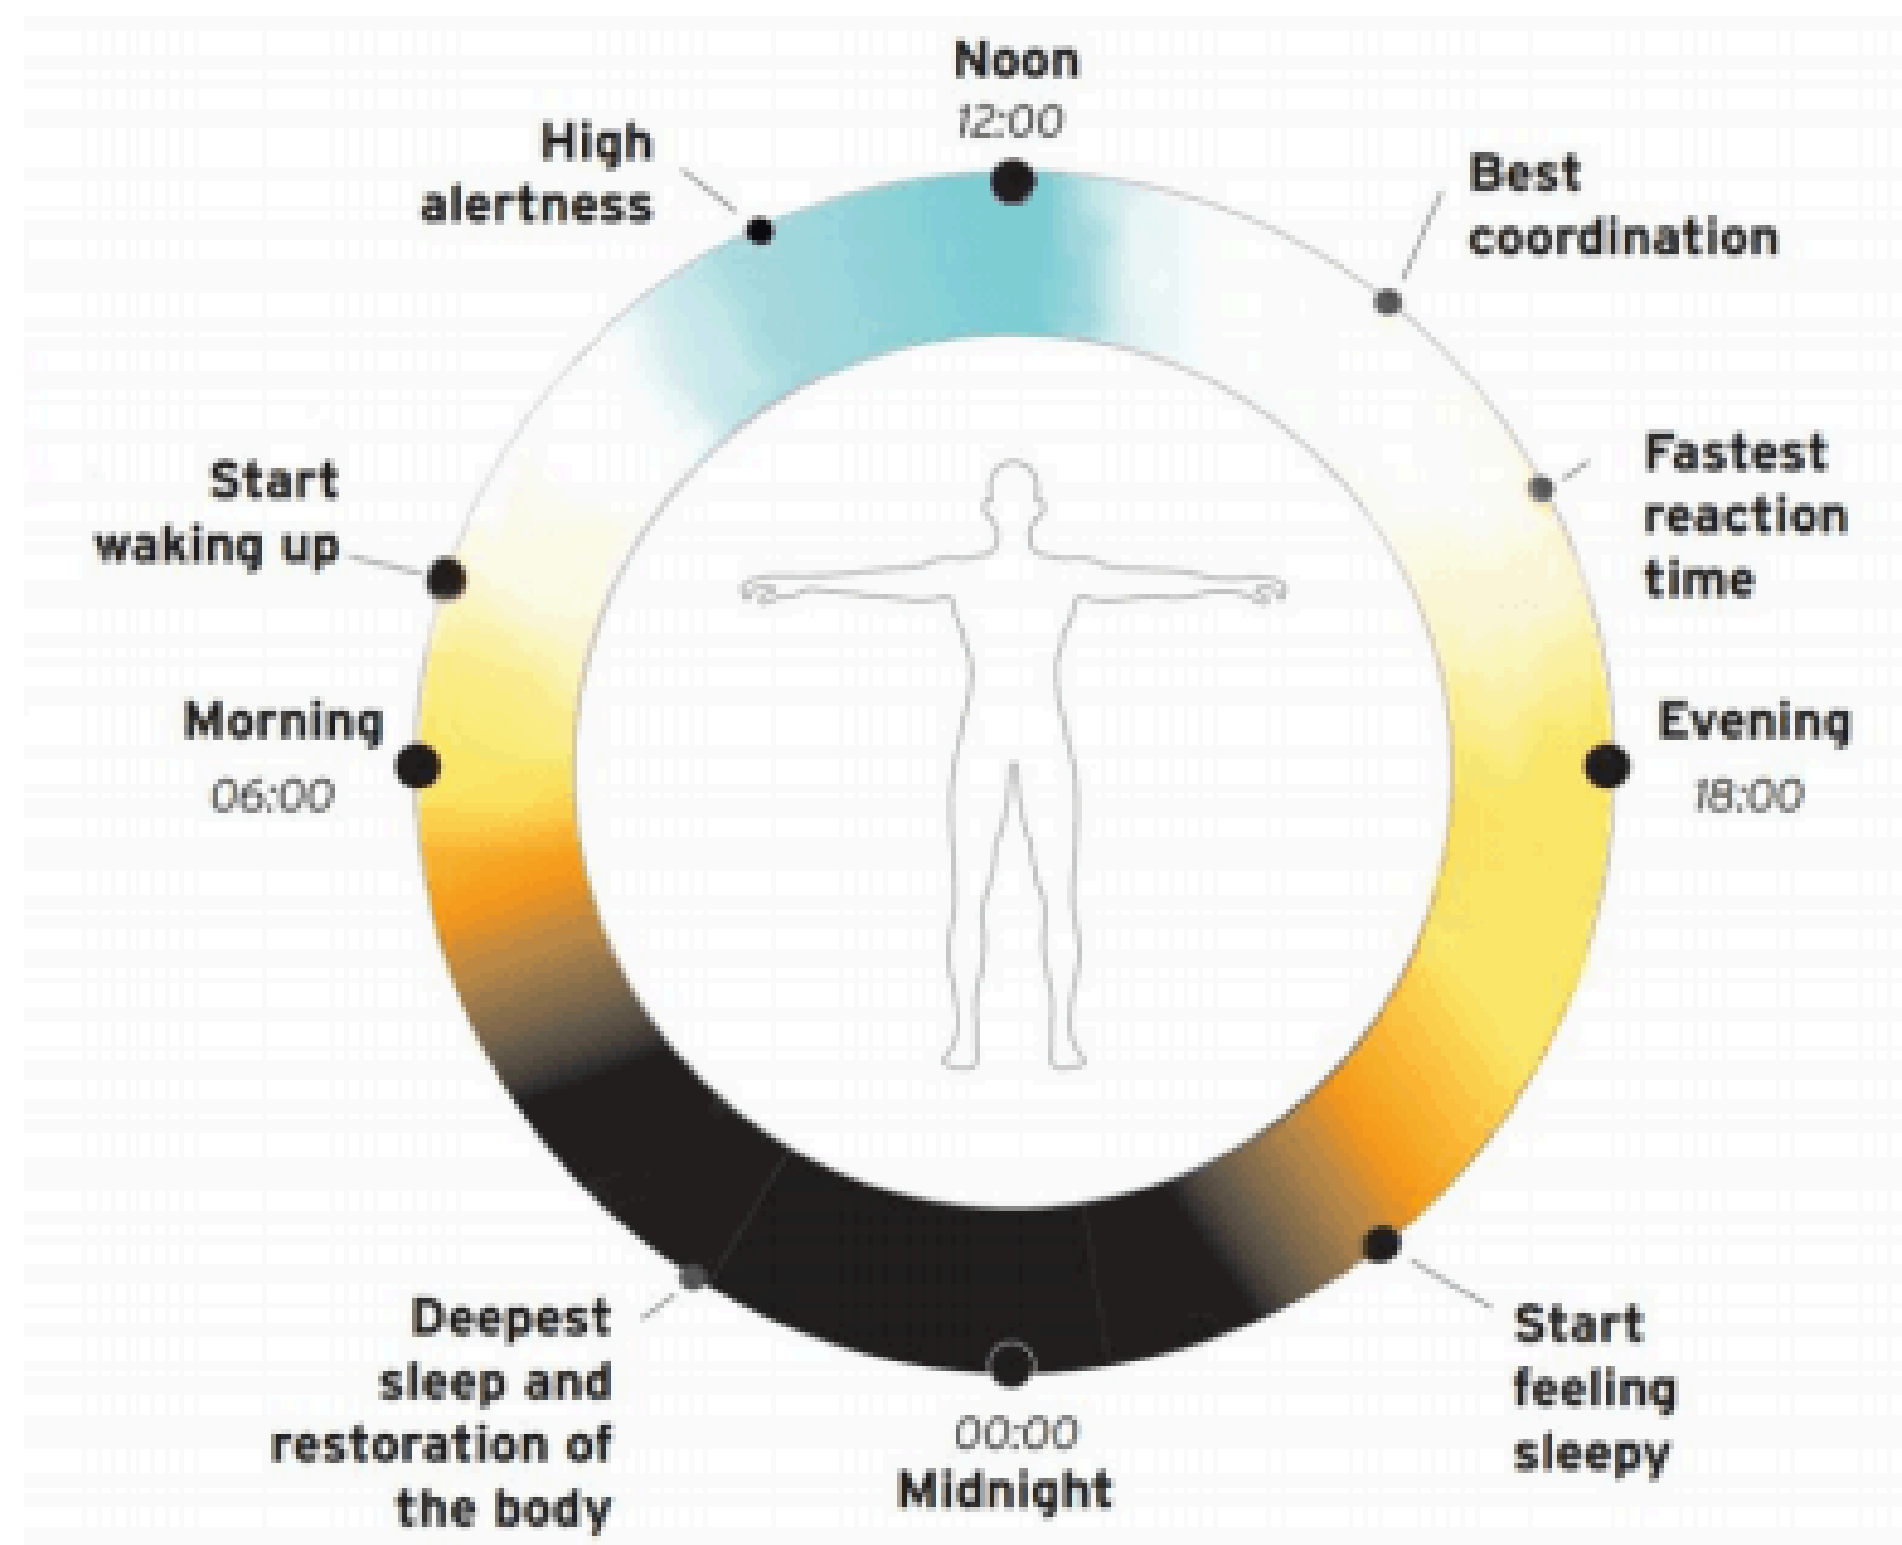

Morning

*Cool light,
High intensity*

Afternoon

*White light,
High intensity*

Evening

*Warm light,
Low intensity*

Night

No light