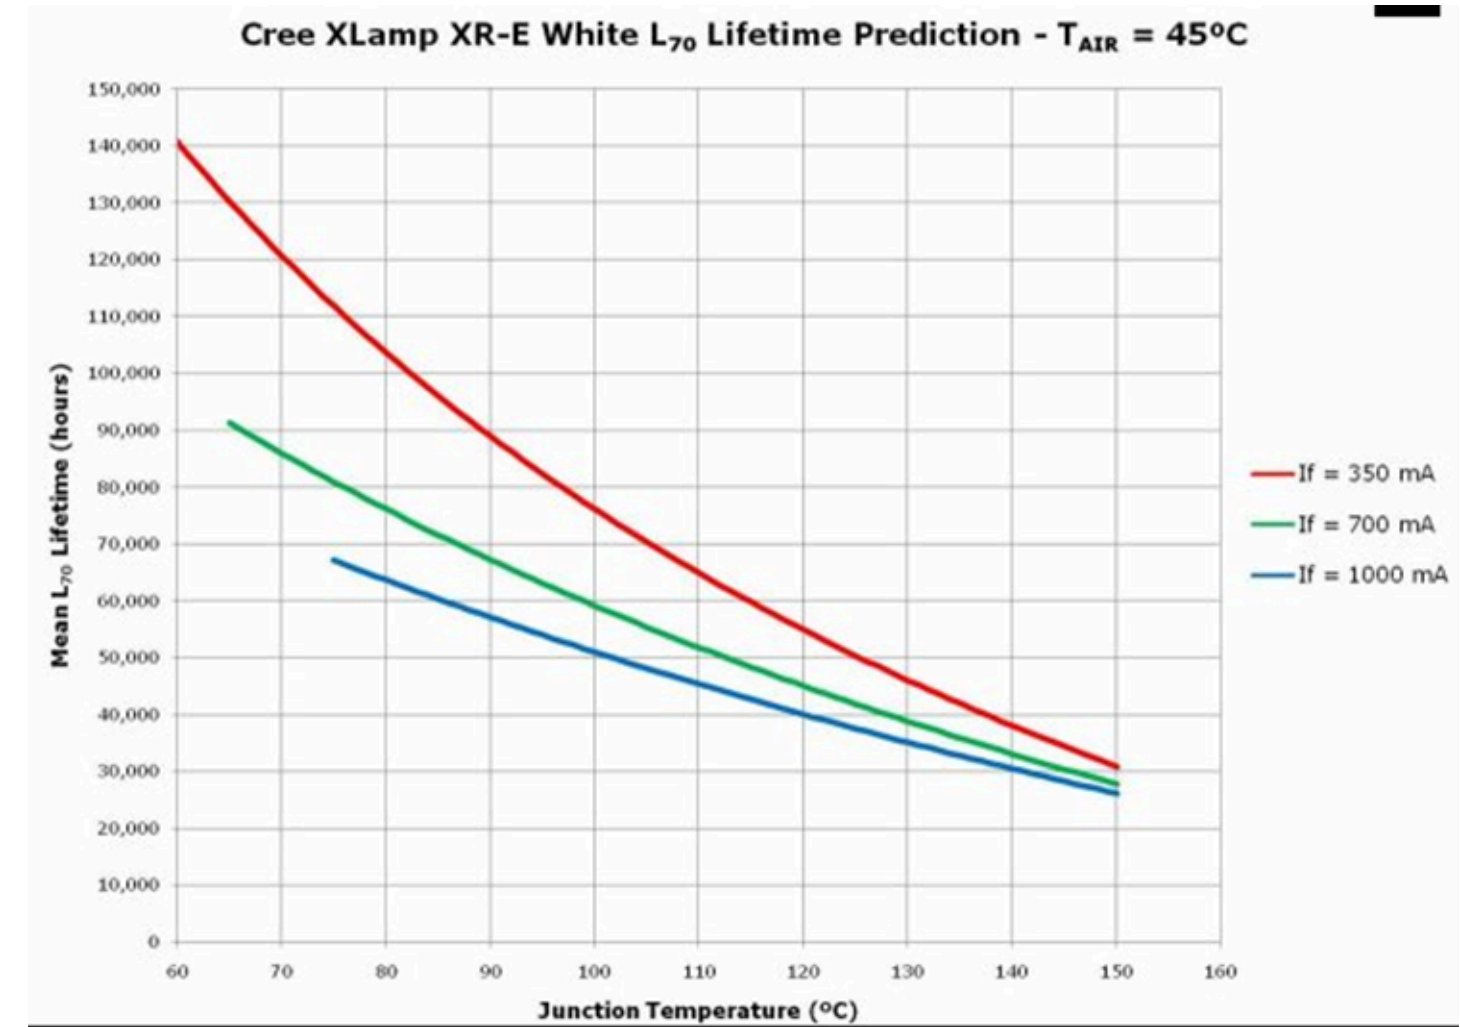

*White light,
High intensity*

Evening

*Warm light,
Low intensity*

Night

No light

Características de la luz

- Índice de Reproducción Cromática. IRC. Ra. Indica cómo una fuente de luz puede reproducir los colores.
- El Led tienen un IRC. en torno a 80 siendo el máximo 100 por tanto tienen de las mejores reproducción cromática posible.
- El resto de fuentes tienen valores inferiores, debido a que no emiten en todo el espectro visible (temperatura de color correlacionada) y por tanto un color no emitido, no podrá ser reproducido.

CRI>90

CRI<70

Introduccion Mundo Led

Los cinco elementos de una luminaria led

SURFACE MOUNTED DEVICE

CHIP ON BOARD

DRIVER

Funciones del driver

Transforma la corriente de CA en CC
Mantiene estable la tensión y la corriente

MEDIA POTENCIA

ALTA POTENCIA

- SIMETRICA
- ASIMETRICA

- Forma junto con la lámpara, el reflector, la óptica y el compartimento del equipo y la conexión eléctrica, un único conjunto que determina todas las propiedades del equipo.
- Cualquier modificación de sus componentes afecta a las propiedades y comportamiento de la luminaria.