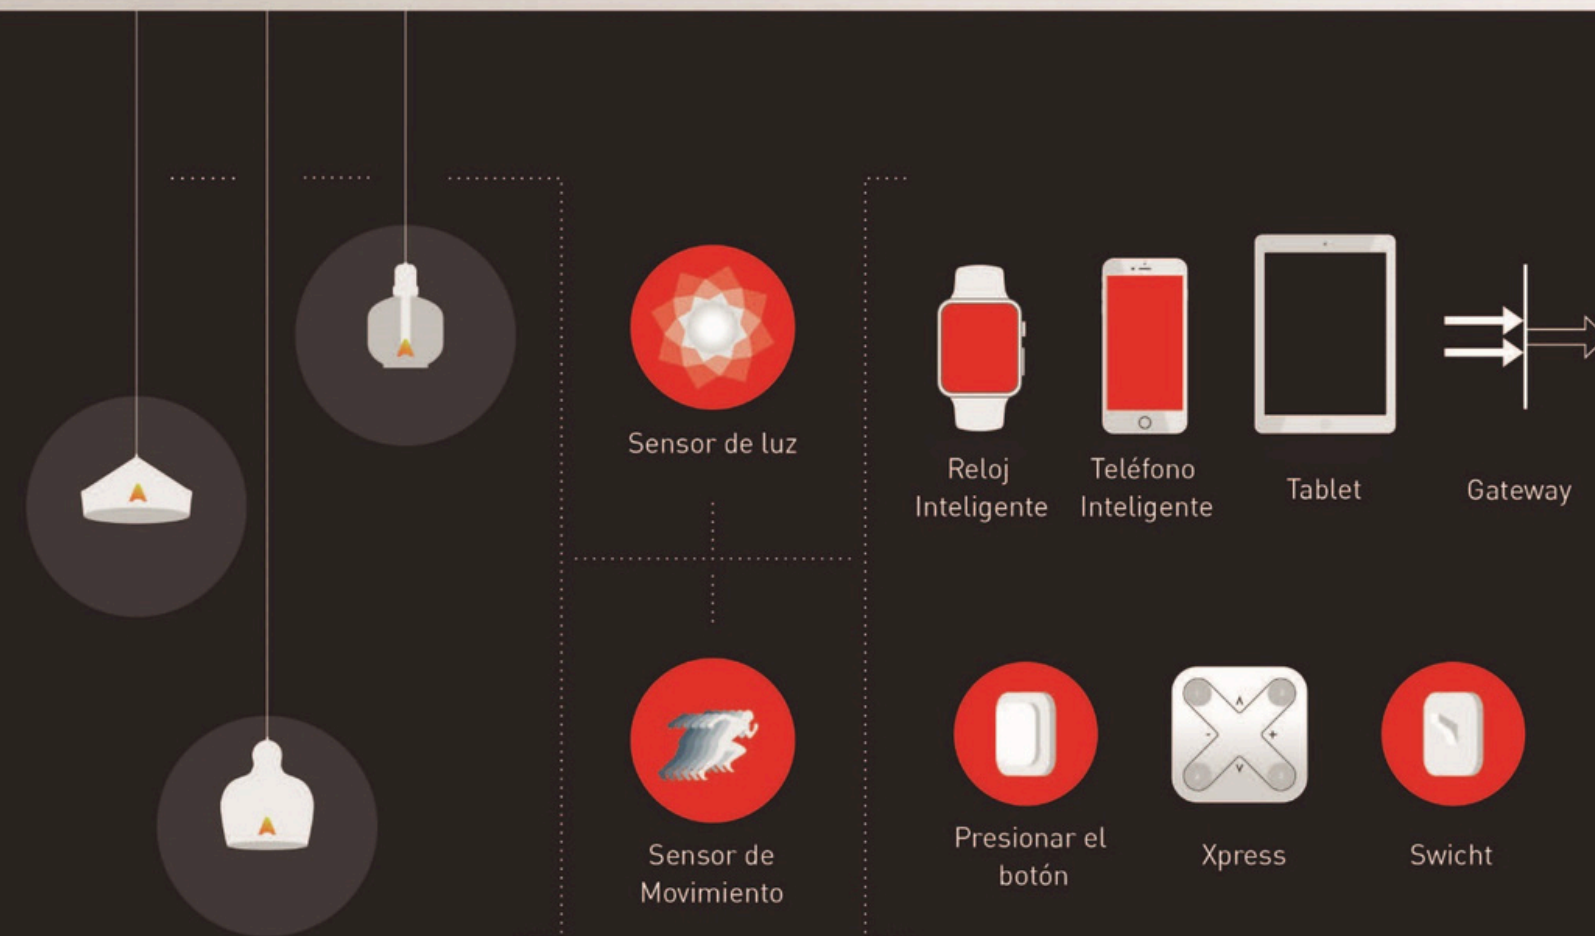

centraliza el control de la **iluminación** de tu hogar a través del **móvil**

Control Inteligente : IOT, CASAMBI...

- ✓ Iluminación
- ✓ Persianas
- ✓ Toldos
- ✓ Riego
- ✓ Mando por infrarrojos
- ✓ Control de enchufes
- ✓ Fugas de agua
- ✓ Detección de incendio
- ✓ Intrusión
- ✓ Calefacción / A.A.
- ✓ Control de accesos

Conceptos de ILUMINACION

CASAMBI

iluminación inteligente

Es una solución de control de luminarias y sensores, mediante tecnología Bluetooth Low Energy (BLE).

Cada módulo CASAMBI es tanto un transmisor como un receptor, creando una red Bluetooth individual (red de malla). Los módulos se comunican entre sí y, por lo tanto, no necesitan una unidad central. Un módulo CASAMBI contacta automáticamente con todos los demás módulos accesibles, garantizando que todos los módulos estén en el mismo estado.

El alcance inalámbrico en exteriores es de aproximadamente 20m. Se extiende de luminaria a luminaria. En la actualidad, hay dos módulos disponibles con diferentes características. Ambos módulos se pueden combinar fácilmente en una red.

Instalación física

Poniendo un dispositivo en algún punto de la línea de cada luz o sensor, pasamos a controlarlo, sin necesidad de modificar algo.

Instalación de la red

Casambi es una aplicación gratuita y su instalación es tan fácil e intuitiva que cualquiera puede