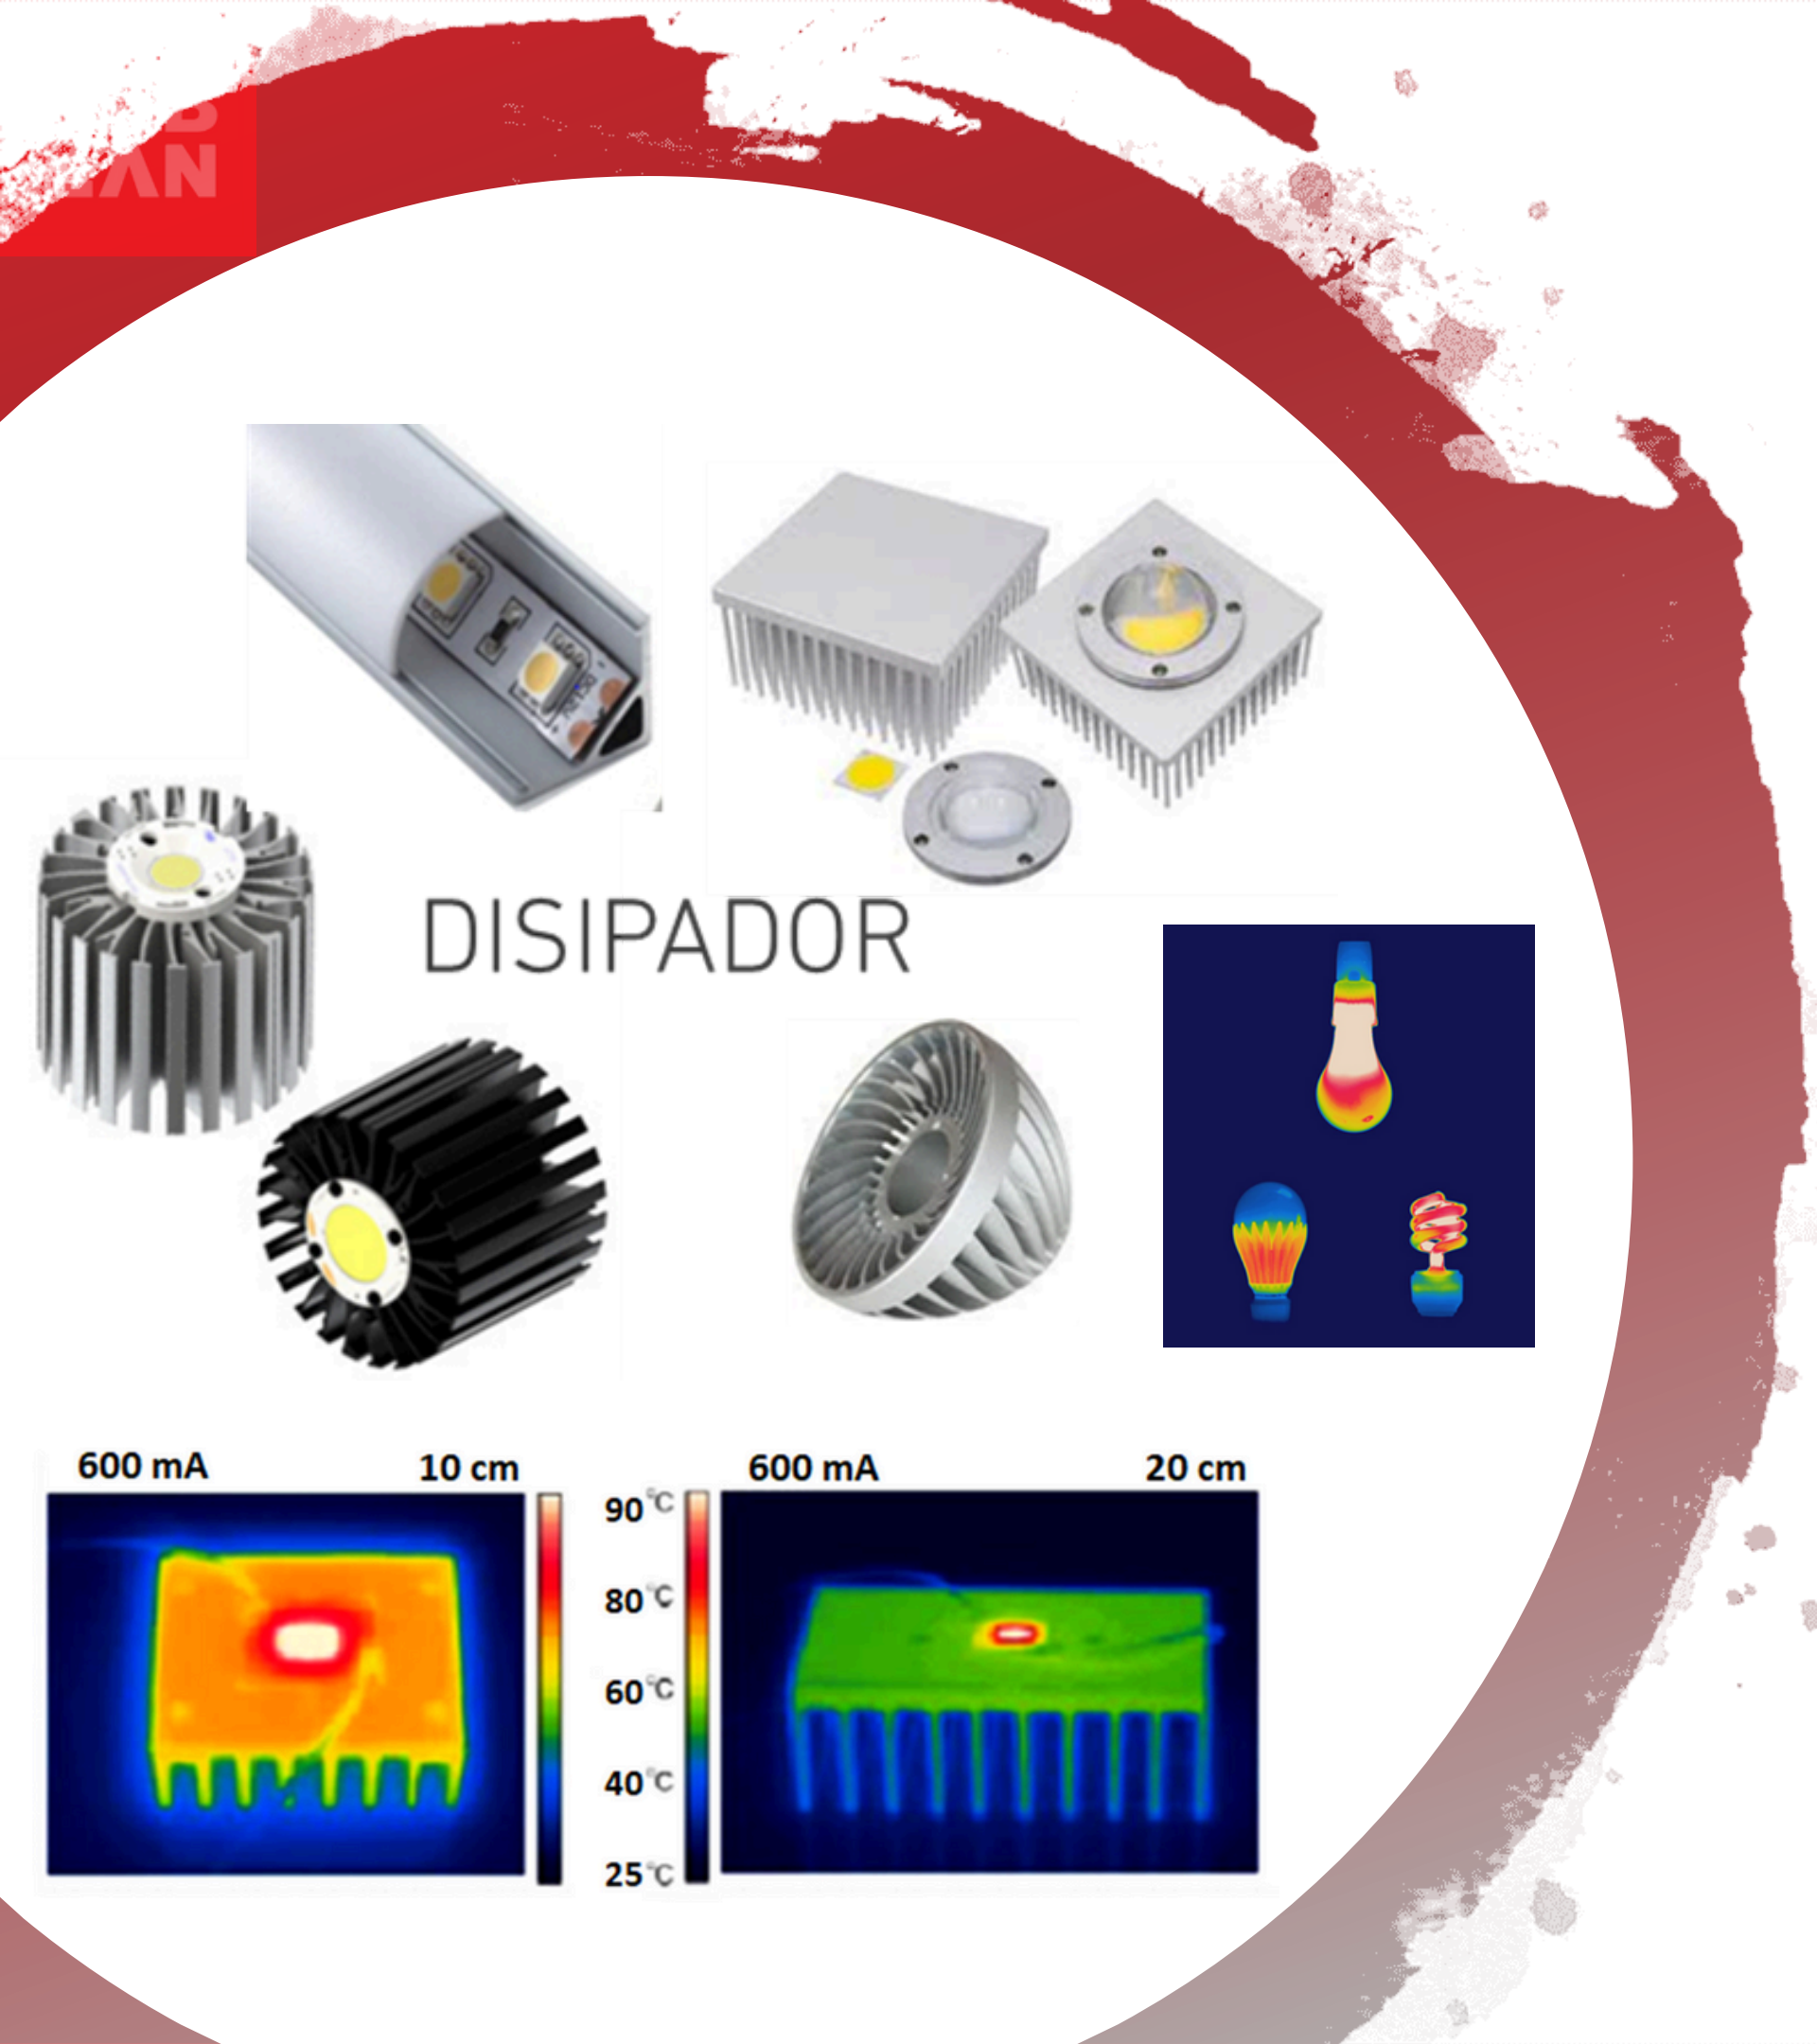

CRI>90

CRI<70

Introduccion Mundo Led

Los cinco elementos de una luminaria led

SURFACE MOUNTED DEVICE

CHIP ON BOARD

DRIVER

Funciones del driver

Transforma la corriente de CA en CC
Mantiene estable la tensión y la corriente

MEDIA POTENCIA

ALTA POTENCIA

- SIMETRICA
- ASIMETRICA

- Forma junto con la lámpara, el reflector, la óptica y el compartimento del equipo y la conexión eléctrica, un único conjunto que determina todas las propiedades del equipo.
- Cualquier modificación de sus componentes afecta a las propiedades y comportamiento de la luminaria.