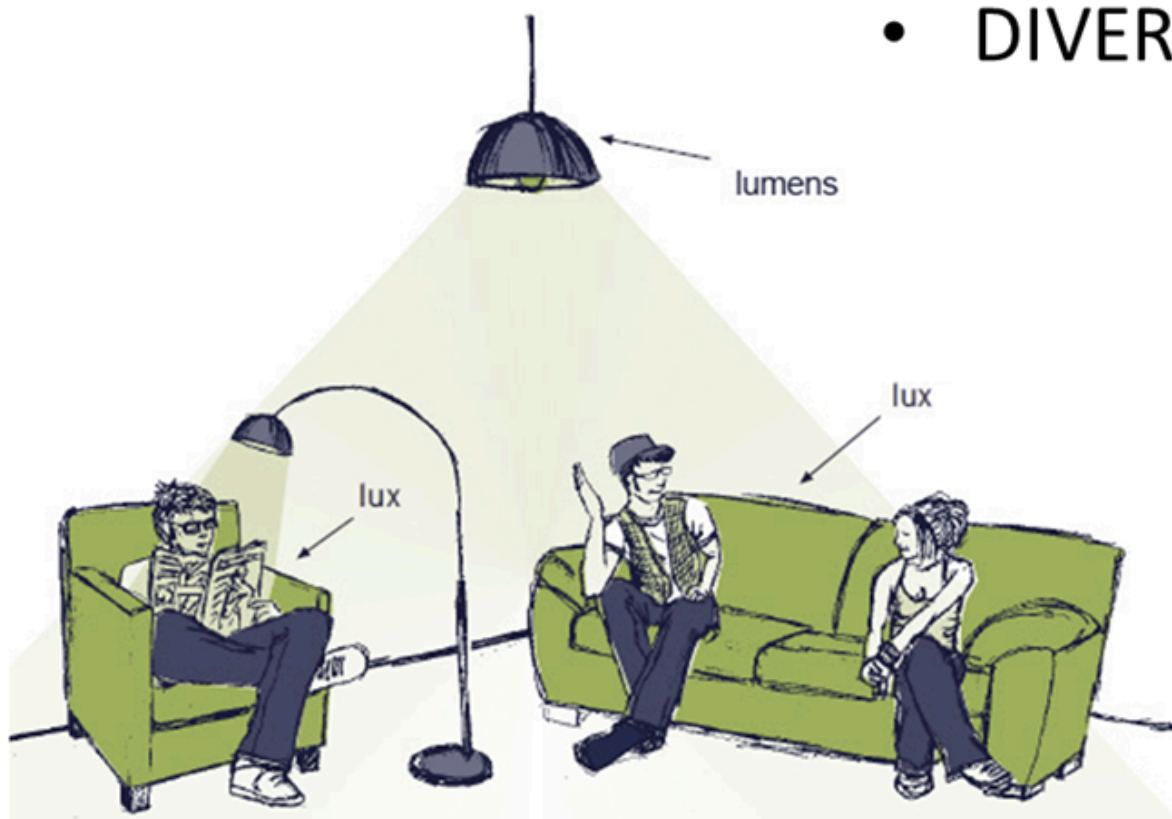

Transforma la corriente de CA en CC
Mantiene estable la tensión y la corriente

MEDIA POTENCIA

ALTA POTENCIA

- SIMETRICA
- ASIMETRICA

- Forma junto con la lámpara, el reflector, la óptica y el compartimento del equipo y la conexión eléctrica, un único conjunto que determina todas las propiedades del equipo.
- Cualquier modificación de sus componentes afecta a las propiedades y comportamiento de la luminaria.

- CONVERGENTE
- DIVERGENTE

OPTICA SECUNDARIA

KHAYOD

ECO

Opción LED económica de rendimiento básico para aplicaciones genéricas. Incluye productos generalmente utilizados en espacios domésticos y pequeños comercios.