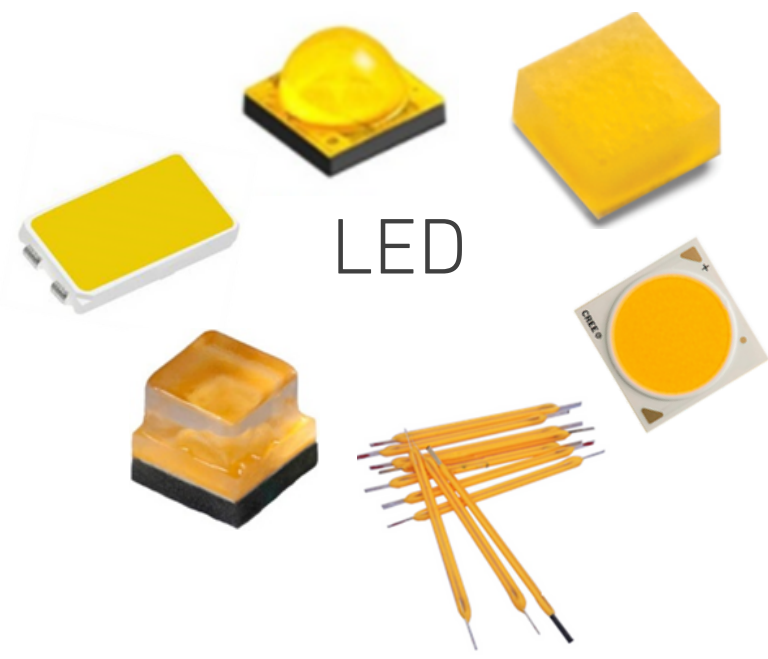

Los cinco elementos de una luminaria led