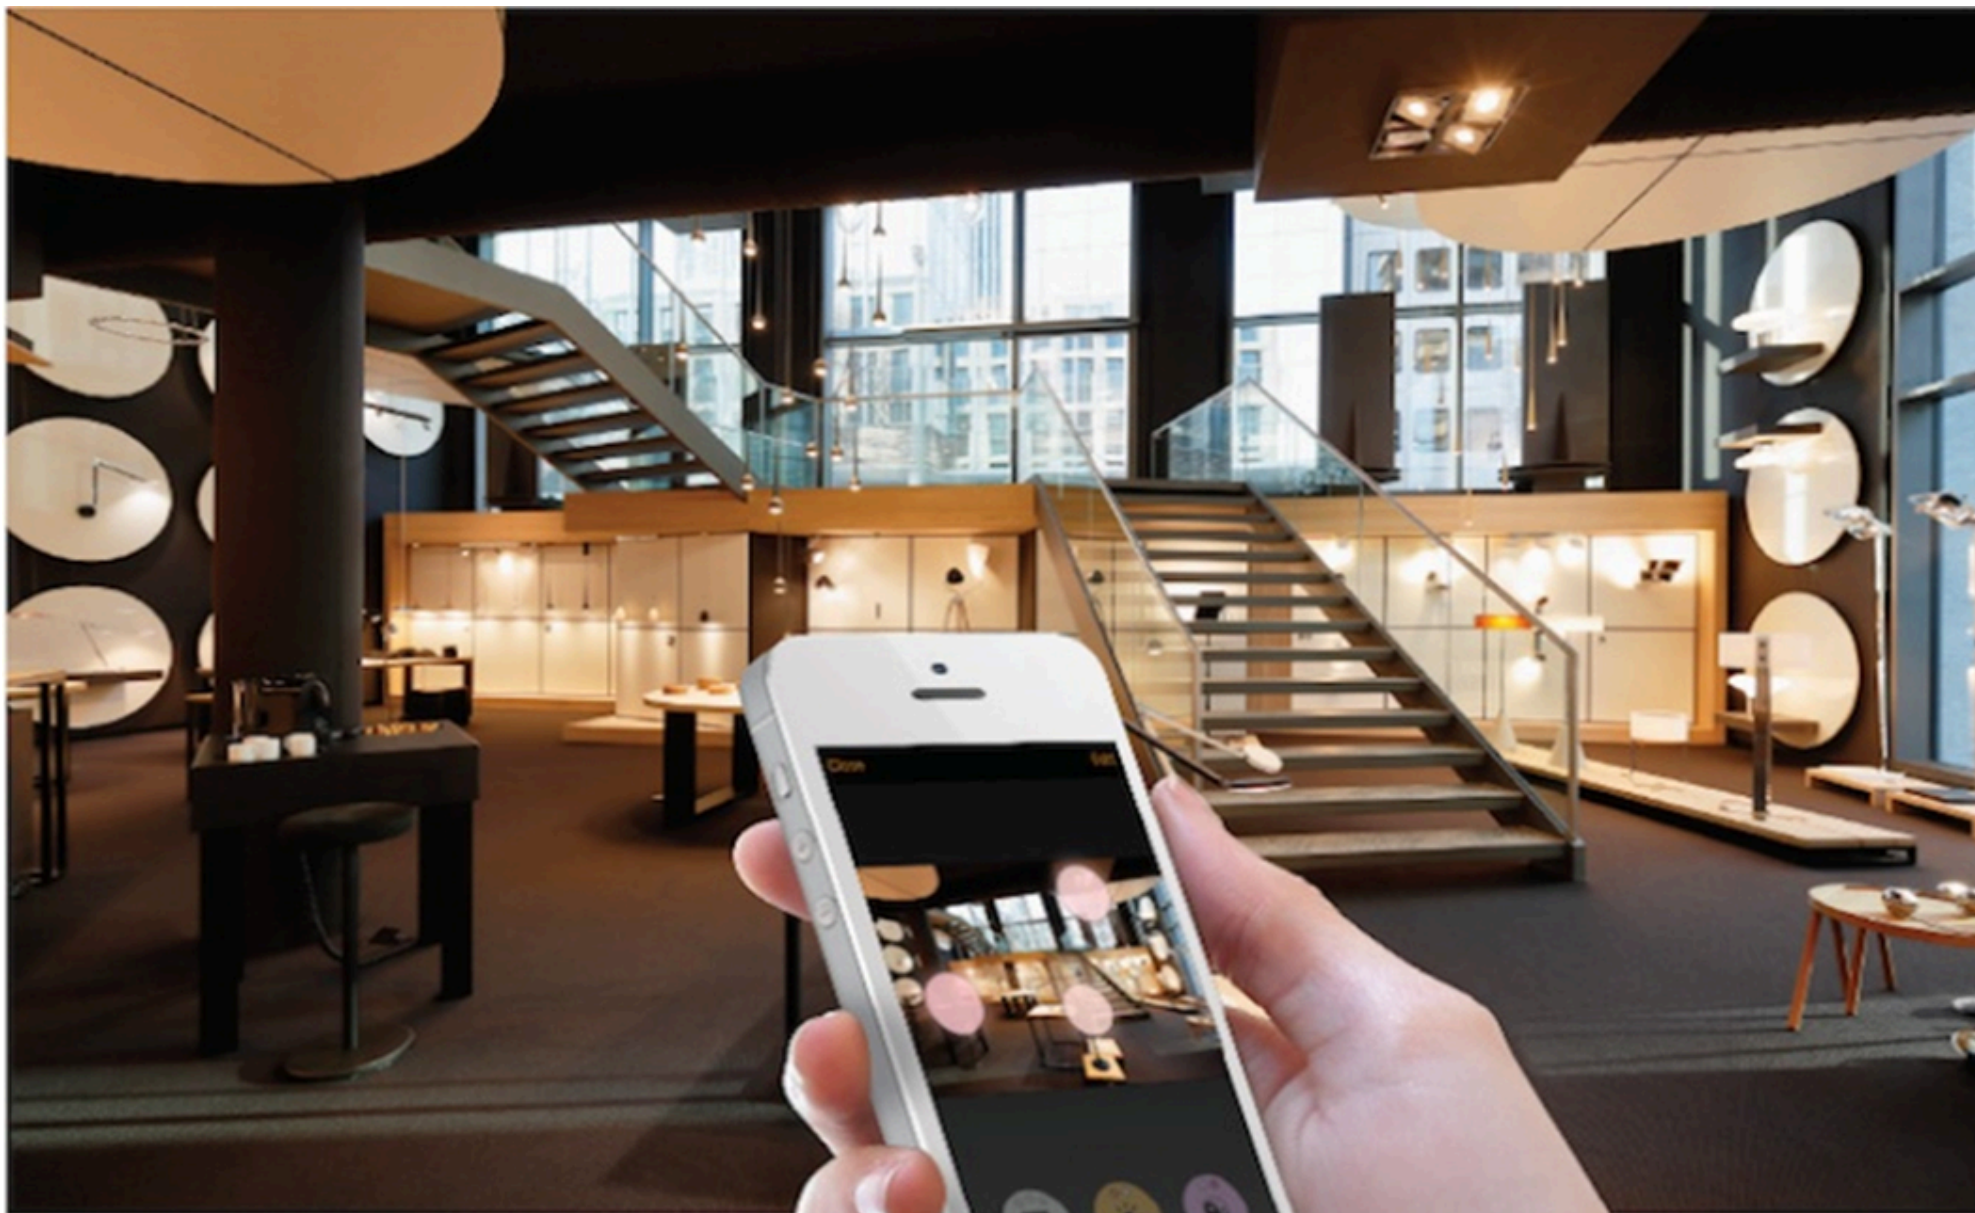

ROBLAN HOME
download for

Download on the App Store | Get it on Google play

ROBLAN HOME app interface:
- Domeo Electrónico
- Contraseña
- Inicio de sesión
- Inicio de sesión fuera de línea
- Olvidó su contraseña?
- Crear cuenta

centraliza el control de la **iluminación** de tu hogar a través del **móvil**

Control Inteligente : IOT, CASAMBI...

- ✓ Iluminación
- ✓ Persianas
- ✓ Toldos
- ✓ Riego
- ✓ Mando por infrarrojos
- ✓ Control de enchufes
- ✓ Fugas de agua
- ✓ Detección de incendio
- ✓ Intrusión
- ✓ Calefacción / A.A.
- ✓ Control de accesos