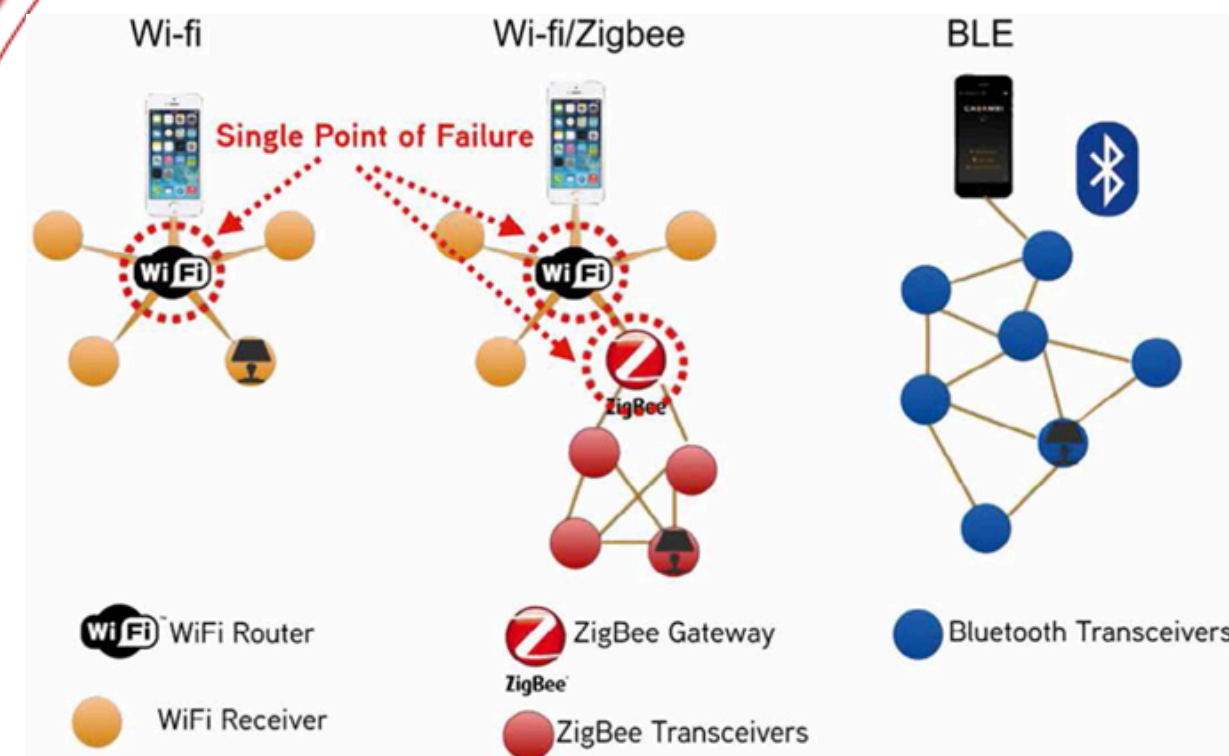

ROBLAN HOME
download for

Download on the App Store | Get it on Google play

ROBLAN HOME app interface:
- Domeo Electrónico
- Contraseña
- Inicio de sesión
- Inicio de sesión fuera de línea
- Olvidó su contraseña?
- Crear cuenta

centraliza el control de la **iluminación** de tu hogar a través del **móvil**

Control Inteligente : IOT, CASAMBI...

- ✓ Iluminación
- ✓ Persianas
- ✓ Toldos
- ✓ Riego
- ✓ Mando por infrarrojos
- ✓ Control de enchufes
- ✓ Fugas de agua
- ✓ Detección de incendio
- ✓ Intrusión
- ✓ Calefacción / A.A.
- ✓ Control de accesos

Conceptos de ILUMINACION

CASAMBI

iluminación inteligente

Es una solución de control de luminarias y sensores, mediante tecnología Bluetooth Low Energy (BLE).

Cada módulo CASAMBI es tanto un transmisor como un receptor, creando una red Bluetooth individual (red de malla). Los módulos se comunican entre sí y, por lo tanto, no necesitan una unidad central. Un módulo CASAMBI contacta automáticamente con todos los demás módulos accesibles, garantizando que todos los módulos estén en el mismo estado.

El alcance inalámbrico en exteriores es de aproximadamente 20m. Se extiende de luminaria a luminaria. En la actualidad, hay dos módulos disponibles con diferentes características. Ambos módulos se pueden combinar fácilmente en una red.