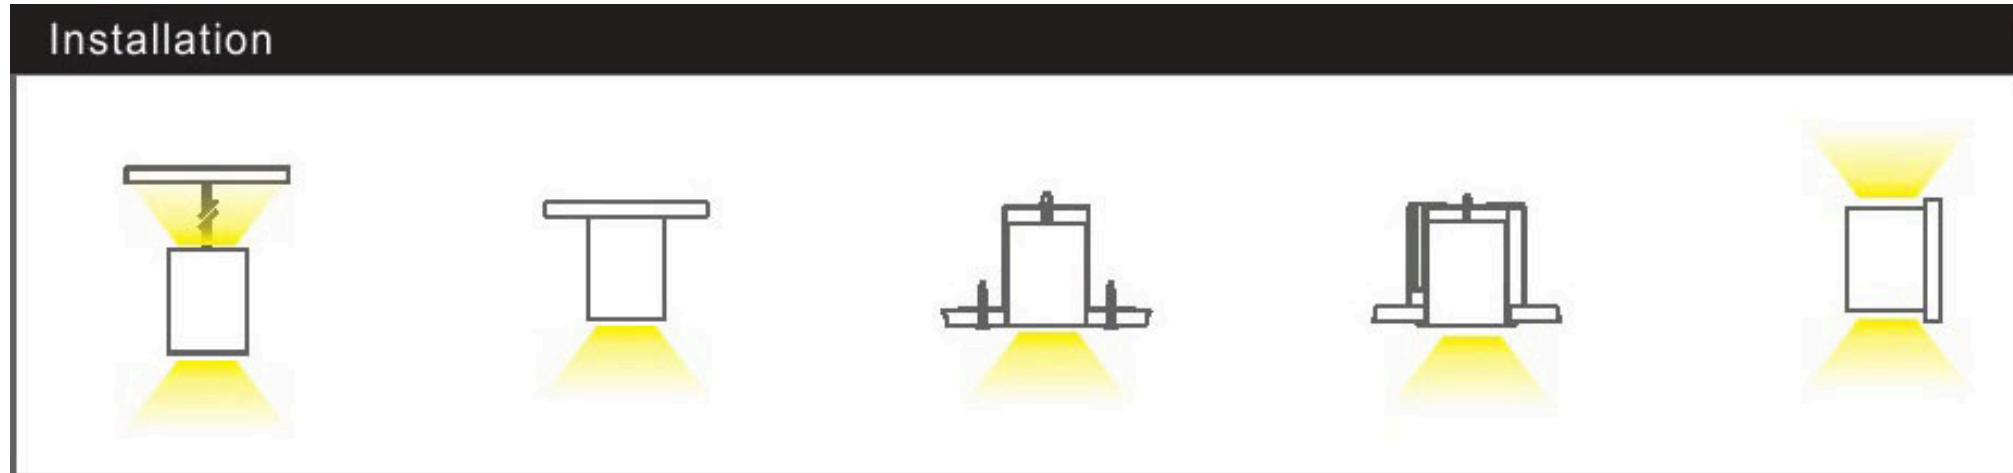

Novedades

SET

Customizable

Profile >	Direct	Indirect	Light source plate	Prismatic diffuser for down light	Transparent diffuser for up light
	+ Connect	T Connect	L Connect	Connector A	Connector B
Connection >					
Installation Accessories >	Recessed Type 1	Recessed Type 2	Ceiling cap	Suspension wire	Suspension bracket
					Suspension bracket