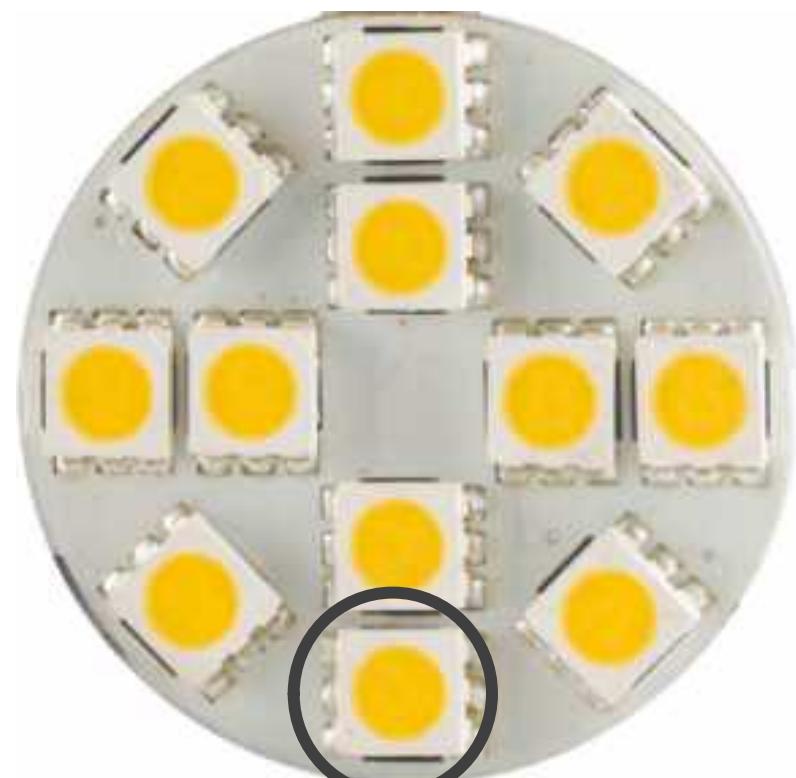

*White light,
High intensity*

Evening

*Warm light,
Low intensity*

Night

No light

Características de la luz

- Índice de Reproducción Cromática. IRC. Ra. Indica cómo una fuente de luz puede reproducir los colores.
- El Led tienen un IRC. en torno a 80 siendo el máximo 100 por tanto tienen de las mejores reproducción cromática posible.
- El resto de fuentes tienen valores inferiores, debido a que no emiten en todo el espectro visible (temperatura de color correlacionada) y por tanto un color no emitido, no podrá ser reproducido.

CRI>90

CRI<70

Introduccion Mundo Led

Los cinco elementos de una luminaria led

SURFACE MOUNTED DEVICE

CHIP ON BOARD

DRIVER

Funciones del driver

Transforma la corriente de CA en CC
Mantiene estable la tensión y la corriente

MEDIA POTENCIA

ALTA POTENCIA

- SIMETRICA
- ASIMETRICA

- Forma junto con la lámpara, el reflector, la óptica y el compartimento del equipo y la conexión eléctrica, un único conjunto que determina todas las propiedades del equipo.
- Cualquier modificación de sus componentes afecta a las propiedades y comportamiento de la luminaria.