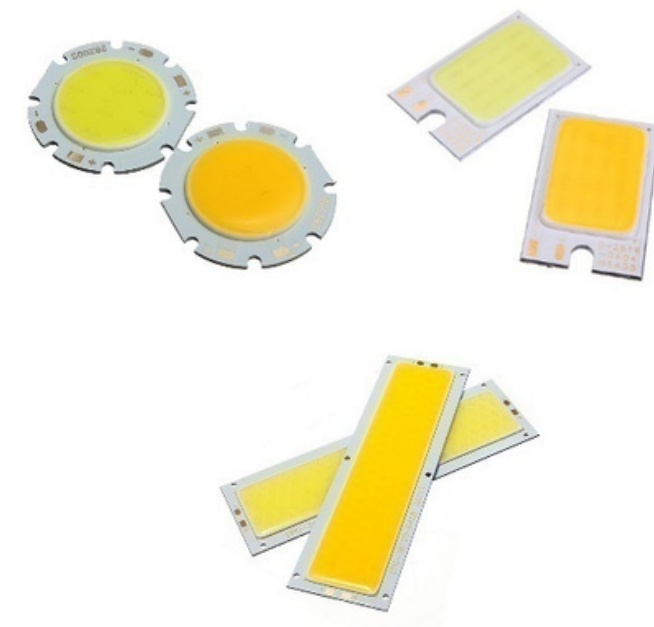

*White light,
High intensity*

Evening

*Warm light,
Low intensity*

Night

No light

Características de la luz

- Índice de Reproducción Cromática. IRC. Ra. Indica cómo una fuente de luz puede reproducir los colores.
- El Led tienen un IRC. en torno a 80 siendo el máximo 100 por tanto tienen de las mejores reproducción cromática posible.
- El resto de fuentes tienen valores inferiores, debido a que no emiten en todo el espectro visible (temperatura de color correlacionada) y por tanto un color no emitido, no podrá ser reproducido.

CRI>90

CRI<70

Introduccion Mundo Led

Los cinco elementos de una luminaria led

SURFACE MOUNTED DEVICE

CHIP ON BOARD

DRIVER

Funciones del driver

Transforma la corriente de CA en CC
Mantiene estable la tensión y la corriente

MEDIA POTENCIA

ALTA POTENCIA

- SIMETRICA
- ASIMETRICA

- Forma junto con la lámpara, el reflector, la óptica y el compartimento del equipo y la conexión eléctrica, un único conjunto que determina todas las propiedades del equipo.
- Cualquier modificación de sus componentes afecta a las propiedades y comportamiento de la luminaria.