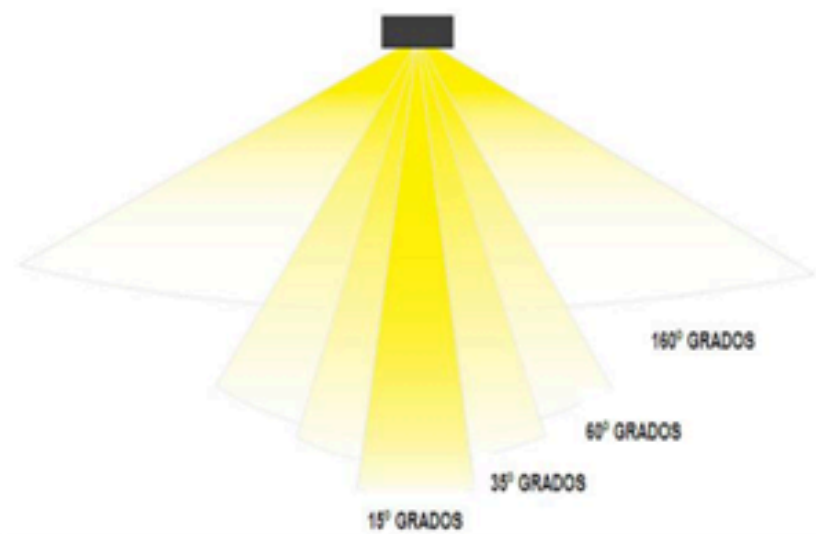

Transforma la corriente de CA en CC
Mantiene estable la tensión y la corriente

MEDIA POTENCIA

ALTA POTENCIA

- SIMETRICA
- ASIMETRICA

- Forma junto con la lámpara, el reflector, la óptica y el compartimento del equipo y la conexión eléctrica, un único conjunto que determina todas las propiedades del equipo.
- Cualquier modificación de sus componentes afecta a las propiedades y comportamiento de la luminaria.