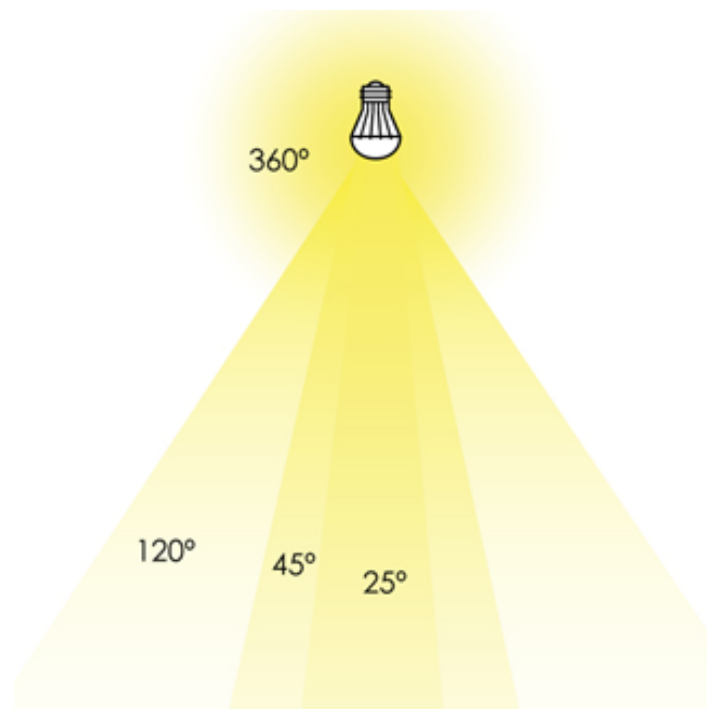

- SIMETRICA
- ASIMETRICA

- Forma junto con la lámpara, el reflector, la óptica y el compartimento del equipo y la conexión eléctrica, un único conjunto que determina todas las propiedades del equipo.
- Cualquier modificación de sus componentes afecta a las propiedades y comportamiento de la luminaria.

- CONVERGENTE
- DIVERGENTE