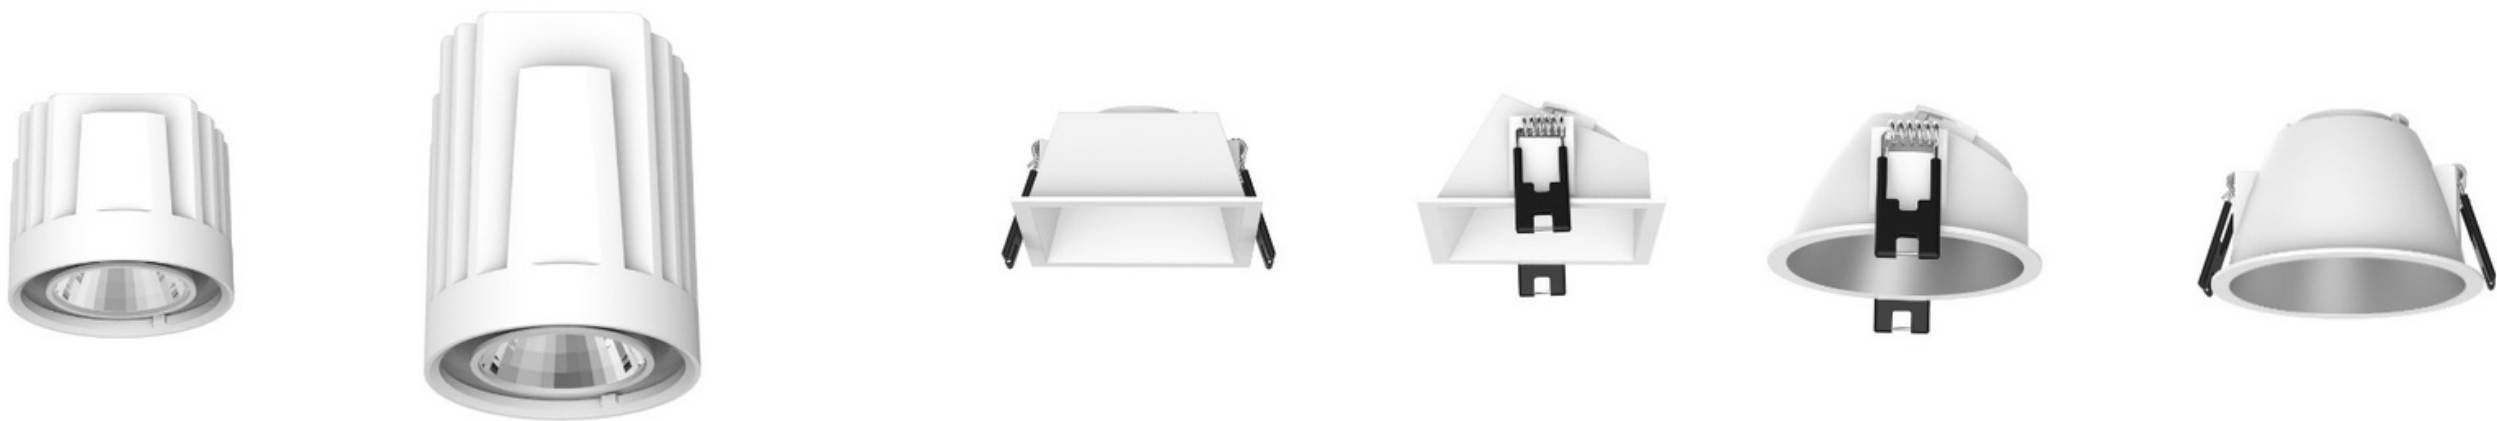

FLIP – COMO HACER LOS

MOTOR – 5 – 8 – 10 -12 – 15W + TONO

ARO □ Cuadrado o Redondo (simétrico o asimétrico)

Blanco INT + Blanco EXT

Plata INT + Blanco EXT

REFLECTOR □ 28° - 38° -

DRIVER □ DIM o NO-