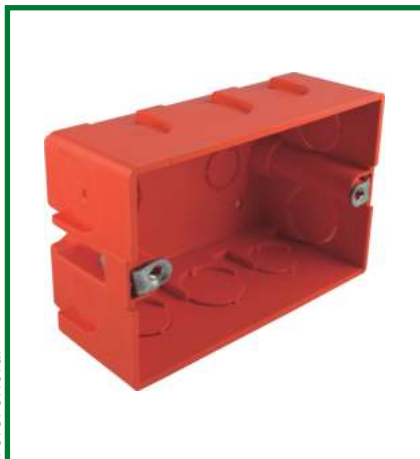

CAJA DE DISTRIBUCIÓN PARA TABIQUE

Imagen referencial

SKU: 0600CE0516

Color: Naranja

- Materia prima de fabricación:** PVC
Profundidad: 50 mm
Entradas: 12
Ø Entradas: 16 mm (5/8") y 20 mm (3/4")
Incluye: Grafetas en acero con baño de níquel.
Cualidades: Elevada resistencia mecánica
 Soporta ensayo de hilo incandescente a 850°C
Uso: Domiciliario y comercial

MEDIDAS

ALTO	ANCHO	LARGO	PESO
6,3 cm	4,6 cm	10 cm	50 gr

INFORMACIÓN ENVASADO

TIPO	ANCHO	ALTO	LARGO	U. ENVASE	PESO
Saco	54 cm	13 cm	83 cm	100	5,100 gr

CERTIFICADO DE APROBACIÓN E-011-01-88538

Departamento técnico