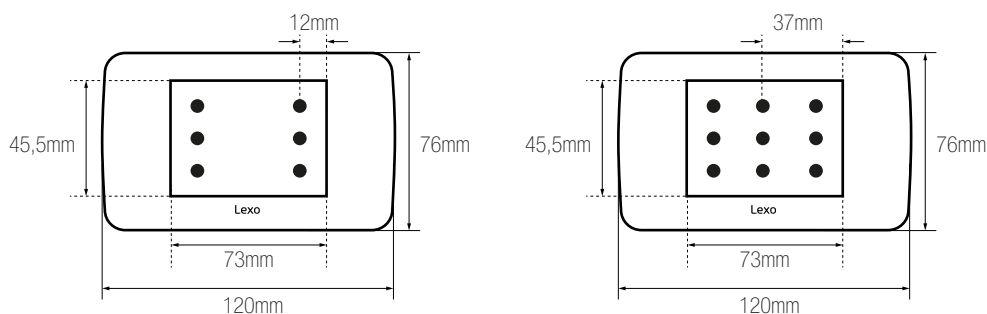

58402001

TOMA DE CORRIENTE DUPLEX-TRIPLEX BLANCO

Los conjuntos armados son con placa de tecnopolímero, en terminación satinada para los conjuntos color blanco.

La Línea Domiciliaria de Lexo Electric certificada, bajo las Normas IEC 60884-1:2006 y CEI 23-50:2007-03, entre otras.

DATOS TÉCNICOS

Producto	Código	Descripción	Modelo	Tensión	Corriente	Código QR	Estándar
	58401001	Toma de corriente dúplex 10A 250V blanco	MCK2	250V~50Hz	10A / 2P+T	409344	60884-1:2006 y CEI 23-50:2007-03
	58402001	Toma de corriente triplex 10A 250V blanco	MCK3	250V~50Hz	10A / 2P+T	409344	

DIMENSIONES

ESQUEMA DE CONEXIÓN

VISTAS

Vista frontal

Vista trasera