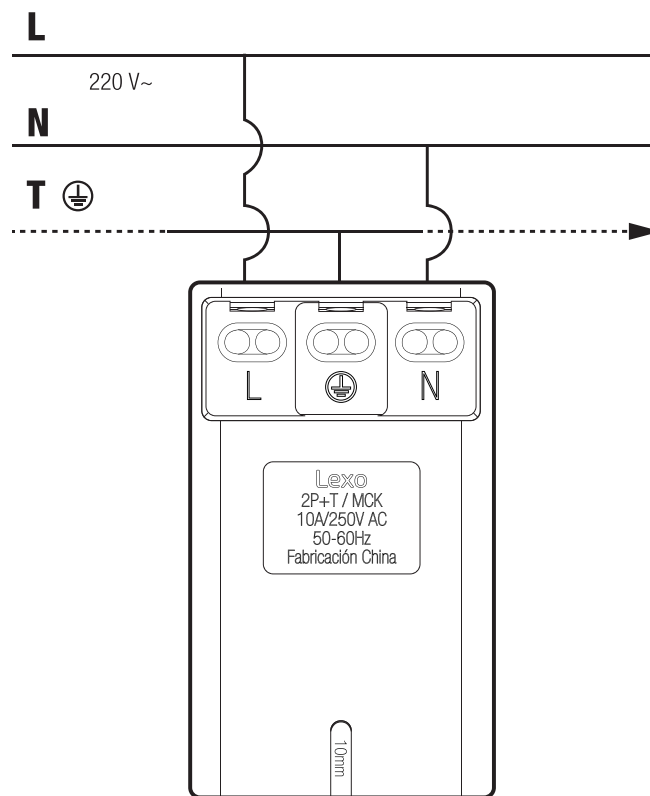

58402001

TOMA DE CORRIENTE DUPLEX-TRIPLEX BLANCO

Los conjuntos armados son con placa de tecnopolímero, en terminación satinada para los conjuntos color blanco.

La Línea Domiciliaria de Lexo Electric certificada, bajo las Normas IEC 60884-1:2006 y CEI 23-50:2007-03, entre otras.

DATOS TÉCNICOS

Producto	Código	Descripción	Modelo	Tensión	Corriente	Código QR	Estándar
	58401001	Toma de corriente dúplex 10A 250V blanco	MCK2	250V~50Hz	10A / 2P+T	409344	60884-1:2006 y CEI 23-50:2007-03
	58402001	Toma de corriente triplex 10A 250V blanco	MCK3	250V~50Hz	10A / 2P+T	409344	

DIMENSIONES

ESQUEMA DE CONEXIÓN

VISTAS

Vista frontal

Vista trasera