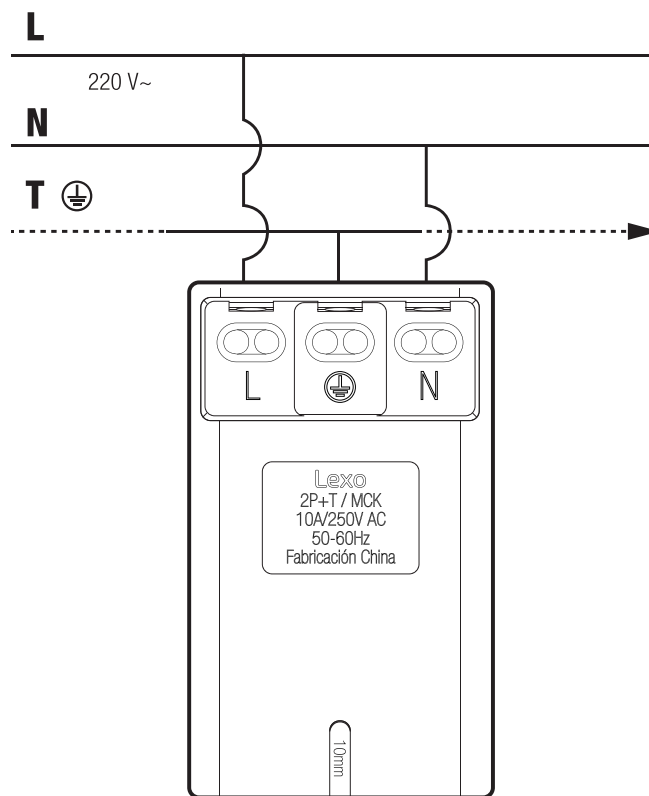

ESQUEMA DE CONEXIÓN