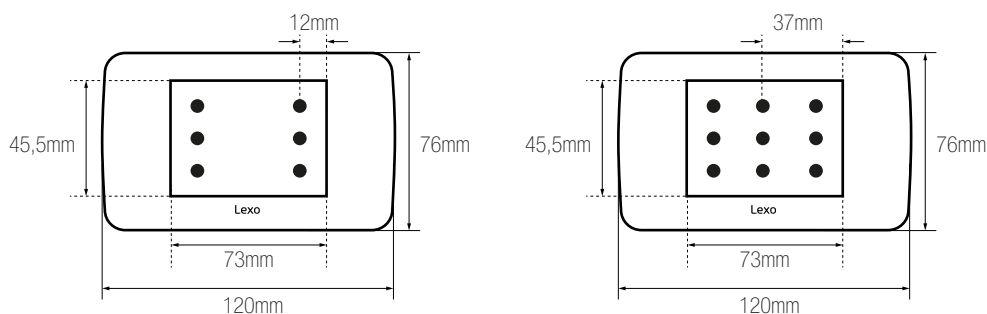

## TOMA DE CORRIENTE DUPLEX-TRIPLEX BEIGE/TITANIO

Los conjuntos armados son con placa de tecnopolímero, en terminación satinada para los conjuntos color beige/titanio

La Línea Domiciliaria de Lexo Electric certificada, bajo las Normas IEC 60884-1:2006 y CEI 23-50:2007-03, entre otras.

### DATOS TÉCNICOS

Producto	Código	Descripción	Modelo	Tensión	Corriente	Código QR	Estándar
	58401004	Toma de corriente dúplex 10A 250V beige/titanio	MCK2	250V~50Hz	10A / 2P+T	409344	60884-1:2006 y CEI 23-50:2007-03
	58402004	Toma de corriente triplex 10A 250V beige/titanio	MCK3	250V~50Hz	10A / 2P+T	409344	

### DIMENSIONES

### ESQUEMA DE CONEXIÓN