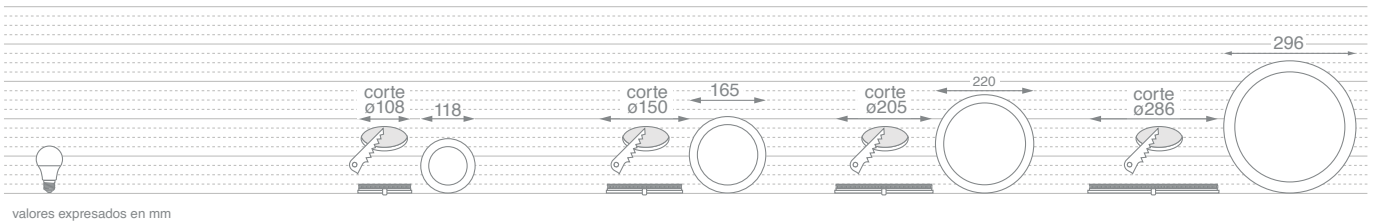

## HULUX

<b>Potencia</b>	6W	12W	18W	24W
<b>Modelo</b>	PER06	PER12	PER18	PER24
<b>Corte</b>	ø108	ø150	ø205	ø286
<b>Conexión</b>	Empalme	Empalme	Empalme	Empalme
<b>Corriente</b>	59mA	167mA	219mA	200mA
<b>Factor de Potencia</b>	0.6	0.6	0.6	0.6
<b>Tiempo de Arranque</b>	0.5s	0.5s	0.5s	0.5s
<b>Protección</b>	IP20	IP20	IP20	IP20
<b>Dimeable</b>	No	No	No	No
<b>Material</b>	Aluminio	Aluminio	Aluminio	Aluminio
<b>Ángulo de Apertura</b>	120°	120°	120°	120°
<b>LED SMD</b>	2835 - 30pcs	2835 - 60pcs	2835 - 90pcs	2835 - 120pcs
<b>Lámpara</b>				
<b>Tamaño</b>	ø118x10mm	ø165x10mm	ø220x10mm	ø296x18mm
<b>Peso</b>	120g	157g	239g	420g
<b>Master</b>				
<b>Tamaño</b>	37x28x33,5cm	42.5x30x36.5cm	69x31x27cm	37x32x36cm
<b>Cantidad</b>	40pcs	40pcs	30pcs	10pcs