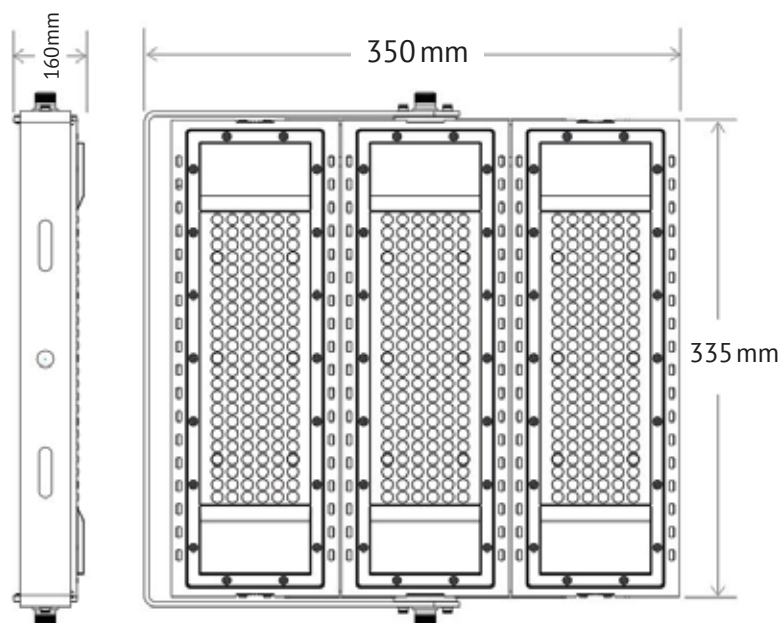

MATERIAL
Aluminio/PC

GARANTÍA
5 Años

VIDA MEDIA
+50.000hrs.

DRIVER
Meanwell

CRI >80

CARACTERÍSTICAS **VARIABLES**

SKU	Potencia	Corriente	Lúmenes	Medida largo	Medida ancho	Alto	Temperatura
12302	150W	0,68A	19500 Lm	350mm	335mm	160mm	5000K

CARACTERÍSTICAS **GENERALES**

 **APERTURA DE HAZ:** 90°

 **VOLTAJE:** AC85~265V

 **GRADO DE PROTECCIÓN:**
Equipo IP66 - Driver IP 67

 **CHIP:** Cree

 **FACTOR POTENCIA:** >0.98

MEDIDAS

FORMA DE USO