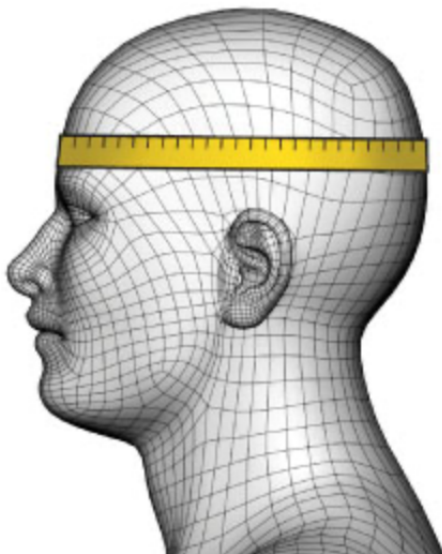

Mide la circunferencia de la cabeza a la altura de la frente

TALLA	MEDIDA EN CM
M	56-57

Considerar que el casco incluye doble acolchado. Las medidas referenciales de esta guía consideran únicamente el primer acolchado, ya que el segundo es removible.