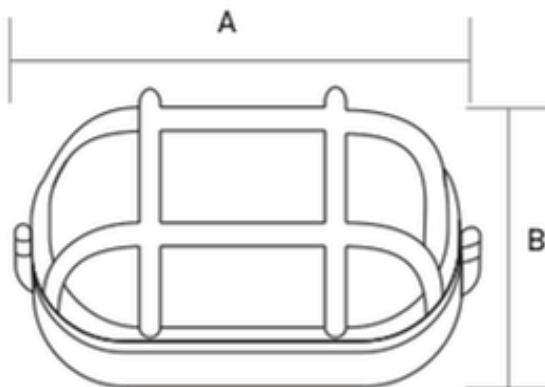

Tortuga exterior ovalada con rejilla

Descripción

Luminaria tipo Tortuga, ideal para iluminación, decorativa en espacios externos

Aplicación

Utilizada mayormente para iluminación de espacios externos como balcones, pasillos, entradas, jardines, parques, etc.

Características

- Diseño moderno para respetar la estética de las áreas en decoración.
- Cuerpo de Aleación en aluminio y difusor de vidrio.
- Sistema de fijación incluido.
- Tipo de Montaje: sobrepuesto a la pared.
- No incluye ampolleta. Base: E27

Dimensiones

| Código | Dimensiones | |
|---------|-------------|-------|
| | A | B |
| ZY-5004 | 210mm | 110mm |