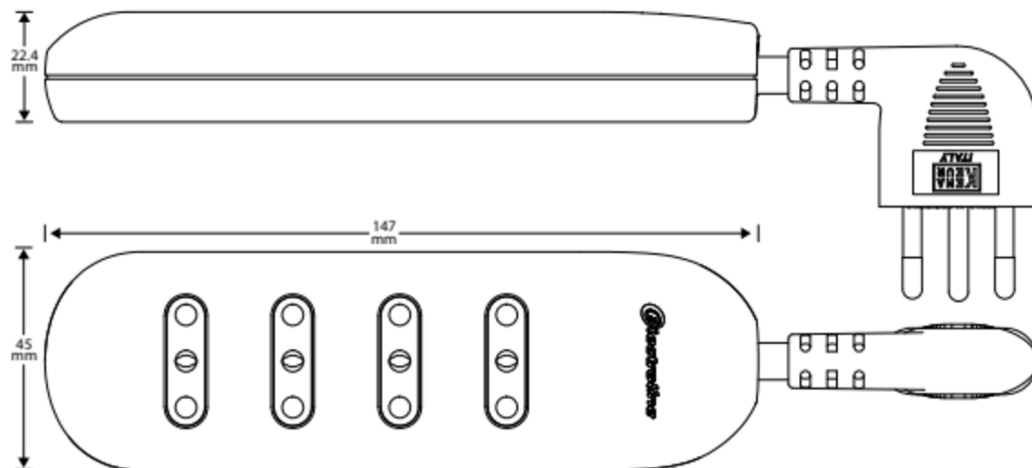

### PROPIEDADES

- Certificado y construido en referencia a las normas IEC 60884-1:2006 CEI 23-50:2007-03.
- Caja de policarbonato para alta resistencia mecánica.
- Cable de aislamiento doble H05VV-F, aprobado por <VDE>, inmovilizado a la carcasa mediante cable de alivio de tensión sujeto con tornillos.
- -Enchufe de PVC fundido a presión, 2P+T 10A con clavijas protegidas. Tamaño compacto que permite una optimización del espacio, especialmente detrás de los muebles.
- Alvéolos protegidos contra el contacto accidental y voluntario.
- Posibilidad de fijación a la pared a través de aletas sobresalientes **solo el modelo YLK-02IS/6K.**

## ESQUEMA

ALARGADOR MÚLTIPLE 4 (modelo: YLK-021IS/4)