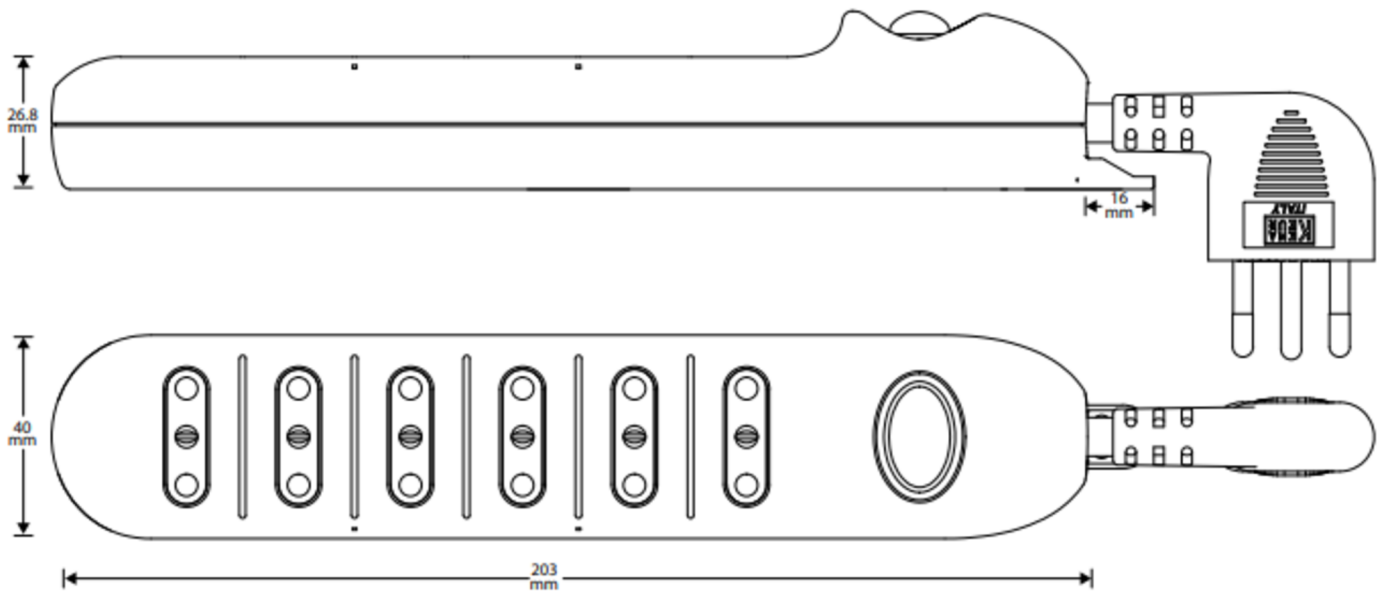

ALARGADOR MÚLTIPLE 6 (modelo: YLK-021IS/6K)