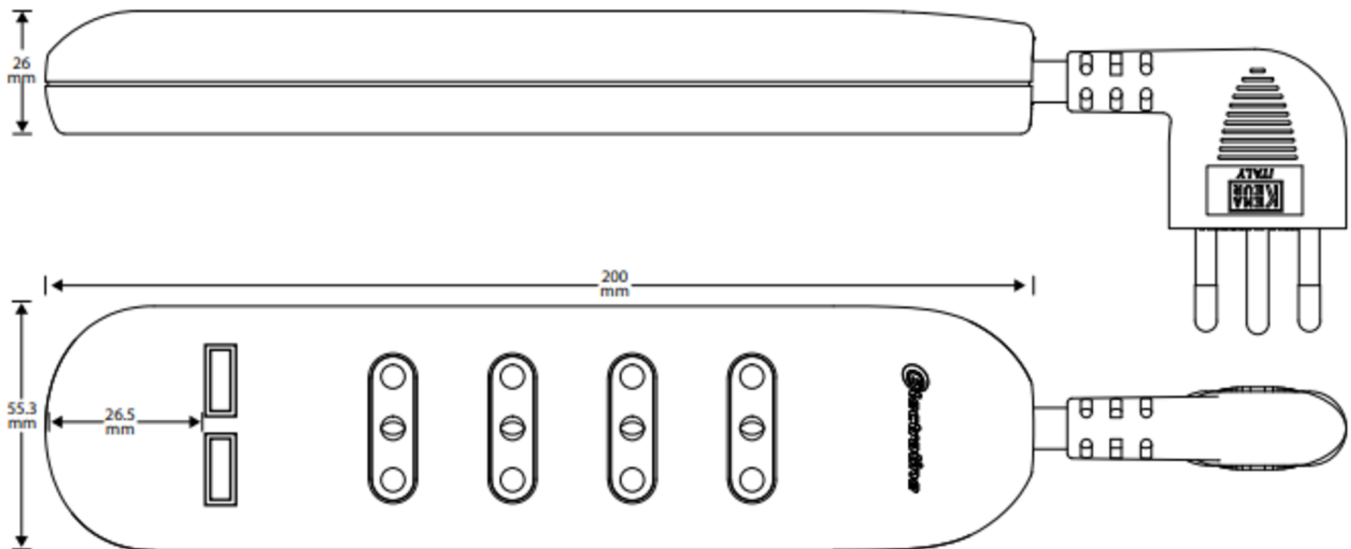

ALARGADOR MÚLTIPLE 4 (modelo: YLK-IS/4S-2USB)

- No utilizar en exteriores.
- Respetar la potencia máxima de extracción indicada en cada producto.
- Verificar periódicamente el buen estado de los cables y enchufes.