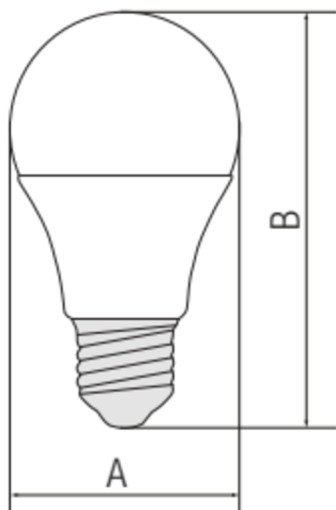

AMPOLLETA LED E27 SMART

- Ampolleta cuyo funcionamiento es a través de conectividad WIFI, desde IOS y Android con la aplicación gratuita Smart Life. Desde un smartphone se puede controlar el encendido y apagado, cambiar de color, regular la luz, programar el encendido y realizar control por voz entre otras funciones. Compatible sólo con conexión a internet vía WIFI de 2,4GHz.

DIMENSIONES

DATOS TÉCNICOS

Código	Descripción	Modelo	Potencia (W)	Temperatura de color (K)	Ángulo de Haz (°)	Flujo luminoso (lm)	Eficiencia luminosa (lm/W)	Dimensiones (mm)	
								A	B
1513009	Ampolleta LED E27, 9W, SMART	A60	9	2.700-6.500 y RGB	200	806	90	60	120
1513012	Ampolleta LED E27, 12W, SMART		12	2.700-6.500 y RGB		1.055	88	60	120