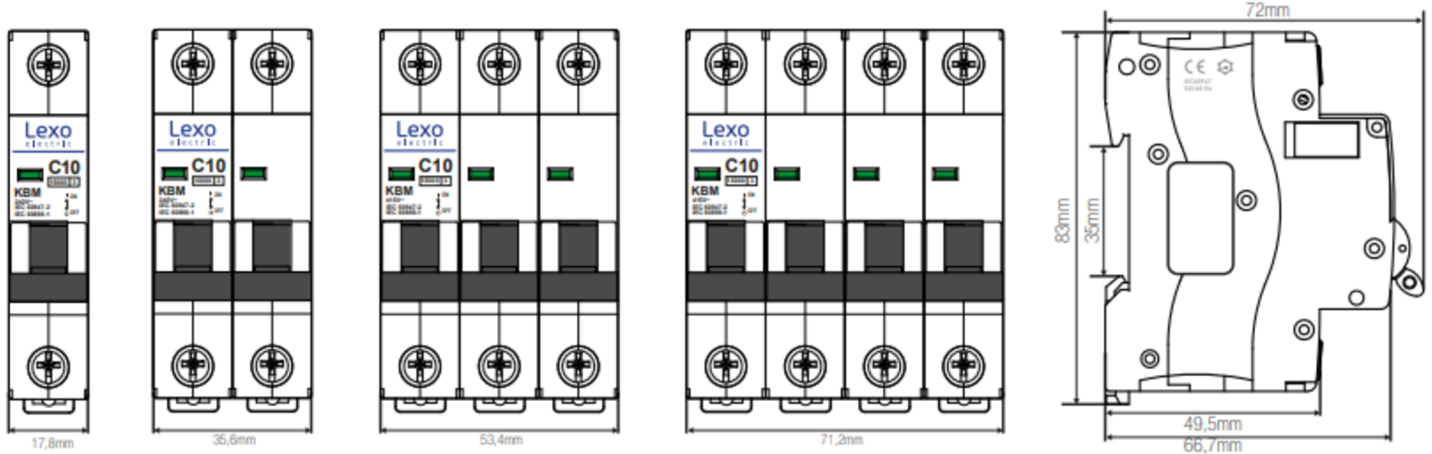

ESQUEMA AUTOMÁTICO KBM CURVA C