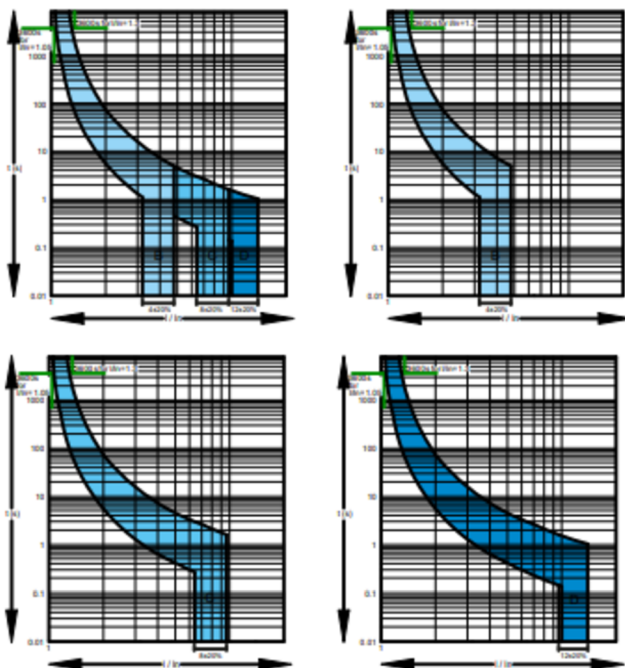

CURVA DE OPERACIÓN C - D