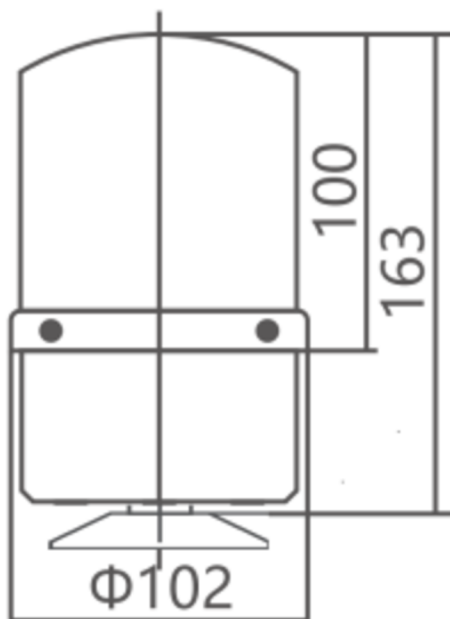

## BALIZA GIRATORIA CON ALARMA Y BASE IMANTADA

Las balizas giratorias generan una señal de luz con espejo giratorio, creando un potente haz moviéndose en 360°, adicionalmente cuenta con alarma sonora. Su base imantada permite un montaje rápido y adecuado en superficies metálicas.

Su IP65 permite montaje en intemperie.

### Características técnicas y dimensiones

MODELO	Voltaje	Potencia	IP	Decibeles	Color
LTD-1101J	220VAC	10W	65	90Db	ROJO/AMBAR

BASE