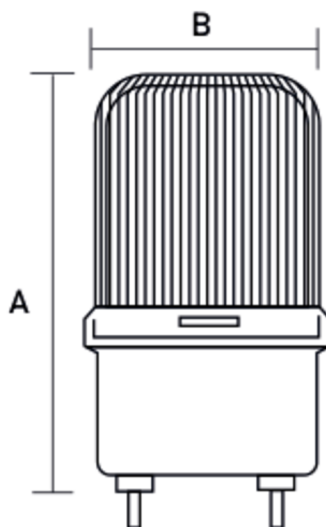

### Datos Técnicos

Código	Color lámpara	Cantidad de Led	Potencia (W)	Corriente nominal (mA)	Tensión nominal (V)	Índice de impacto (IK)	Índice de protección (IP)
CC-1102 ROJO	Rojo	24 chips	0,5 W	50 mA	AC 220 V	02	44
CC-1102 AMARILLO	Amarillo	24 chips	0,5 W	50 mA	AC 220 V	02	44

### Dimensiones

Código	Dimensiones	
	A	B
CC-1102 ROJO	165.9 mm	102 mm
CC-1102 AMARILLO	165.9 mm	102 mm

Accesorios - Balizas