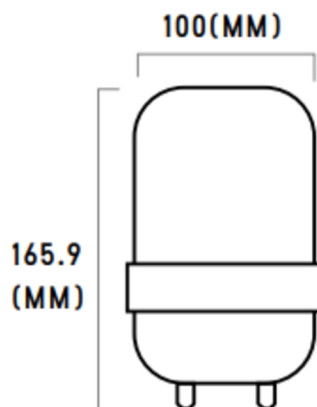

### DIMENSIONES

### DATOS TÉCNICOS

<b>Código</b>	: 5500600 - 5500620
<b>Modelo</b>	: KE-130
<b>Tensión nominal</b>	: AC 200V
<b>Frecuencia de alimentación</b>	: 50
<b>Corriente nominal</b>	: 50Ma
<b>Potncia de lámpara /</b>	: 0,5W
<b>Modulos / LED / Chips LED</b>	
<b>Grado de protección</b>	: IP44
<b>Grado IK</b>	: 0.2
<b>Cantidad de lámpara /</b>	: 30 chip LED SMD
<b>Modulo / LED / Chips LED</b>	
<b>Material</b>	: ABS - PC
<b>Color Material</b>	: Difusor: Rojo - Amarillo Cuerpo: Gris
<b>Peso (Kg)</b>	: 0.175