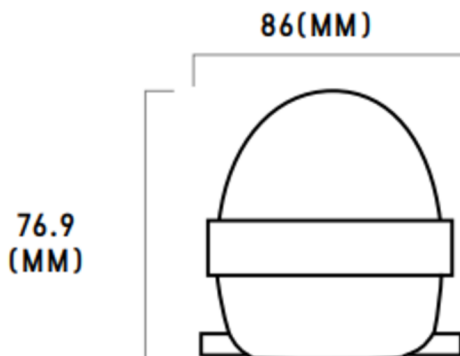

5520600

5520620

SEGURIDAD / BALIZA DESTELLANTE LED KE-60

DESCRIPCIÓN

- Nueva línea de Balizas de destello LED de gran intensidad, seguridad y calidad con bajo consumo.

CARACTERÍSTICAS

- Cuerpo termoplástico.
- Difusor transparente de color.
- Tipo Giratoria.
- Difusor Roja Amarilla.
- Lámpara LED.

DIMENSIONES

DATOS TÉCNICOS

Código	: 5520600 - 5520620
Modelo	: KE-60
Tensión nominal	: AC 200V
Frecuencia de alimentación	: 50
Corriente nominal	: 50 mA
Potncia de lámpara /	: 0,5W
Modulos / LED / Chips LED	
Grado de protección	: IP44
Grado IK	: 0.2
Cantidad de lámpara /	: 16 chip LED SMD
Modulo / LED / Chips LED	
Material	: ABS - PC
Color Material	: Difusor: Rojo - Amarillo
	: Cuerpo: Gris
Peso (Kg)	: 0.080