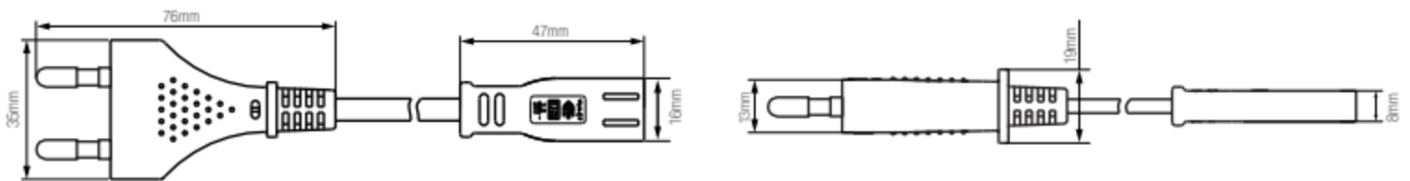

## CABLE PODER CORRIENTE TIPO 8 MODELO YLK-C7

El cable de poder se puede utilizar en diferentes dispositivos eléctricos, impresoras, escáner, notebook, etc.

El cable de alimentación hembra, es utilizado para conectar a la corriente PC, monitores, UPS, CPU u otro equipamiento.

### DATOS TÉCNICOS

Código	Descripción	Modelo	Color	Longitud (mts)	Configuración	Sección (mm <sup>2</sup> )	Tipo de cable	Corriente (A) y tensión (V)	Potencia máxima (W)
8640700	Cable poder corriente tipo 8 C7 blanco	YLK-GE-C7	○	1.8	2P	2X0.75	H03VH2-F	10A-250V	2500W
8640750	Cable poder corriente tipo 8 C7 negro		●						