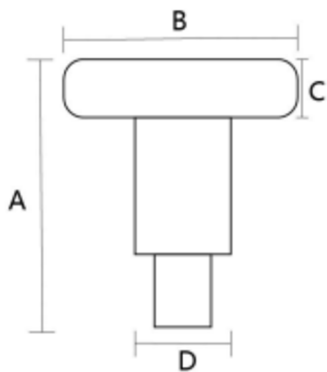

FOCO LED EXTERIOIR DE PISO

CARACTERÍSTICAS

- Portalámpara piso embutido para exteriores con entrada de ampólleta GU-10.
- Diseño moderno para rrspetar la estética de las áreas en decoración.
- Cuerpo de acero inoxidable y plastico.
- Cubierta de vidrio emplado transparente.
- Se puede usan en exteriores e interiores.

CODIGO	DESCRIPCIÓN	POTENCIA	TEMP COLOR	PORTALÁMPARA	TENSIÓN DE OPERACIÓN
JD-120GU	FOCO LED PISO EMBUTIDO GU-10	7 W	6500K 3000K	GU-10	220-240 V

DIMENSIONES

A	B	C	D
130mm	φ 120mm	3mm	φ 60mm

Ampolleta no incluida