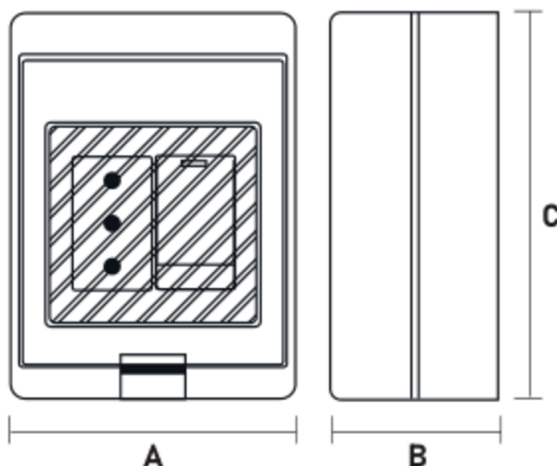

Características

- Tipo de montaje: sobrepuesto.
- Material: Plástico ABS resistente a golpes.
- Certificación SEC.
- Membrana protectora flexible para utilizar sin necesidad de levantar la tapa.
- Módulo Stanford incorporado.

Datos técnicos

Código:
•HB - 9023

Código:
•HB - 9019

Código:
•HB - 9012

Código	Descripción	Voltaje (V)	Índice de protección
HB-9011	Hydrobox armada Interruptor simple 9/12	220V-250V	55
HB-9012	Hydrobox armada Interruptor doble 9/15	220V-250V	55
HB-9019	Hydrobox armada Enchufe simple bipaso 10/16A	220V-250V	55
HB-9020	Hydrobox armada Enchufe doble bipaso 10/16A	220V-250V	55
HB-9021	Hydrobox armada Enchufe triple bipaso 10/16A	220V-250V	55
HB-9023	Hydrobox armada Enchufe bipaso 10/16A + interruptor 9/12	220V-250V	55

Dimensiones

Código	Dimensiones		
	A	B	C
HB-9011	70,5 mm	65 mm	86,2 mm
HB-9012	70,5 mm	65 mm	86,2 mm
HB-9019	70,5 mm	65 mm	86,2 mm
HB-9020	70,5 mm	65 mm	86,2 mm
HB-9021	94,2 mm	65 mm	86,2 mm
HB-9023	70,5 mm	65 mm	86,2 mm

Dimensiones

Código	Dimensiones		
	A	B	C
HB-7011	120 mm	85 mm	28,8 mm
HB-7012			
HB-7019			
HB-7020			
HB-7021			
HB-7023			

Código:
-HB - 7019

Código:
-HB - 7012

Código:
-HB - 7023