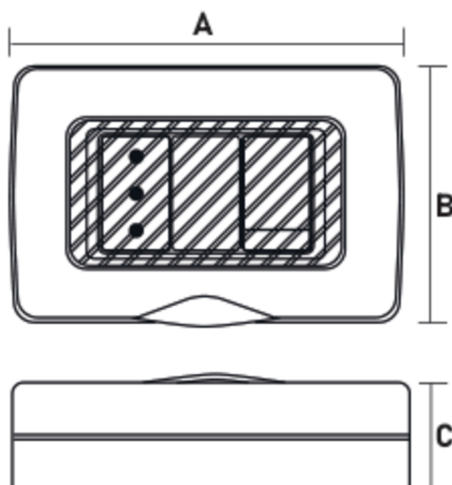

Dimensiones

Código	Dimensiones		
	A	B	C
HB-9011	70,5 mm	65 mm	86,2 mm
HB-9012	70,5 mm	65 mm	86,2 mm
HB-9019	70,5 mm	65 mm	86,2 mm
HB-9020	70,5 mm	65 mm	86,2 mm
HB-9021	94,2 mm	65 mm	86,2 mm
HB-9023	70,5 mm	65 mm	86,2 mm

Hydrobox embutido

Descripción

Hydrobox diseñado para garantizar el funcionamiento y vida útil de los artefactos así como la correcta protección del usuario.

Aplicación

Utilizado en instalaciones para ambientes exteriores o con presencia de humedad, polvo o líquidos.

Características

- Tipo de montaje: embutido.
- Material: Plástico ABS resistente a golpes.
- Certificación SEC.
- Membrana protectora flexible para utilizar sin necesidad de levantar la tapa.
- Módulo Stanford incorporado.

Dimensiones

Código	Dimensiones		
	A	B	C
HB-7011	120 mm	85 mm	28,8 mm
HB-7012			
HB-7019			
HB-7020			
HB-7021			
HB-7023			

Código:
-HB - 7019

Código:
-HB - 7012

Código:
-HB - 7023