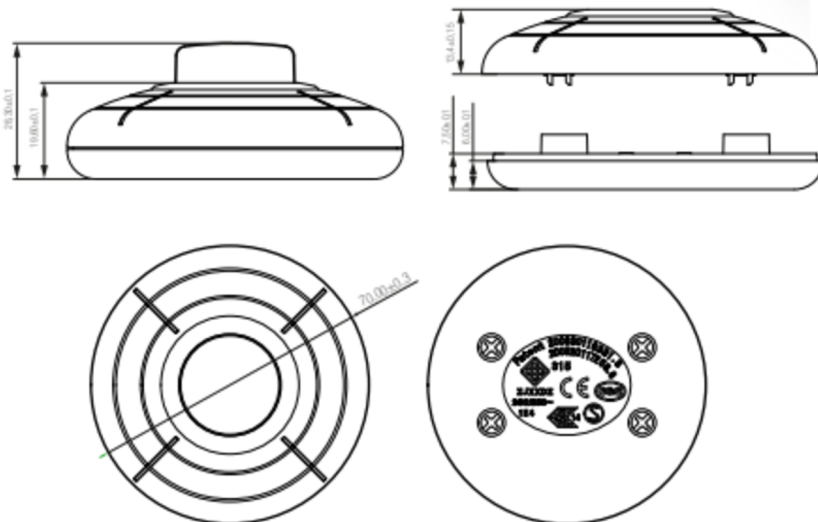

ESQUEMA

DATOS TÉCNICOS

Código	Descripción	Modelo	Color	N° de tomas	Corriente (A) y tensión (V)
8640650	Interruptor volante para piso 10A negro ZJXXDZ	ZJXXDZ	●	2	2A 250V~