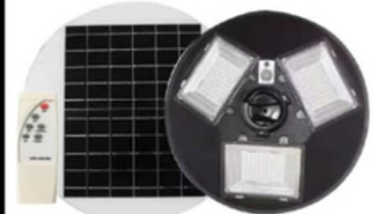

**Logic**  
World Products

**PAGODA SOLAR S07  
+ POSTE DE 3 METROS**

**150W**

Farola para parques, jardines, plazas y exteriores en general.

**DESCRIPCIÓN**

Farola Solar - Marca Logic

-  **150W**  
WATTS
-  **1400**  
LUMEN
-  **25000**  
HOURS
- Hz** **50/60**  
HZ
- CRI** **≥80**
-  **120°**
- P.F.** **>0.5**

✓ AHORA CON LUZ  
**CALIDA**

**Logic**  
World Products

**PAGODA SOLAR S07  
+ POSTE DE 3 METROS**

**150W**

Farola para parques, jardines, plazas y exteriores en general.

DESCRIPCIÓN

Farola Solar - Marca Logic