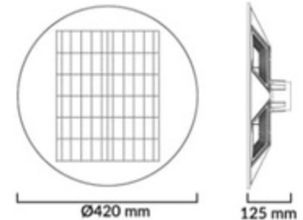

✓ AHORA CON LUZ
CALIDA

Logic
World Products

**PAGODA SOLAR S07
+ POSTE DE 3 METROS**

150W

Farola para parques, jardines, plazas y exteriores en general.

DESCRIPCIÓN

Farola Solar - Marca Logic

150W
WATTS

1400
LUMEN

CRI ≥80

25000
HOURS

120°

HZ 50/60
HZ

P.F. >0.5