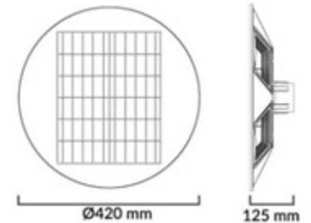

**Logic**  
World Products

**PAGODA SOLAR S07  
+ POSTE DE 3 METROS**

**150W**

Farola para parques, jardines, plazas y exteriores en general.

**DESCRIPCIÓN**

Farola Solar - Marca Logic

-  **150W**  
WATTS
-  **1400**  
LUMEN
-  **25000**  
HOURS
- Hz** **50/60**  
HZ
- CRI** **≥80**
-  **120°**
- P.F.** **>0.5**

✓ AHORA CON LUZ  
**CALIDA**

**Logic**  
World Products

**PAGODA SOLAR S07  
+ POSTE DE 3 METROS**

**150W**

Farola para parques, jardines, plazas y exteriores en general.

DESCRIPCIÓN

Farola Solar - Marca Logic