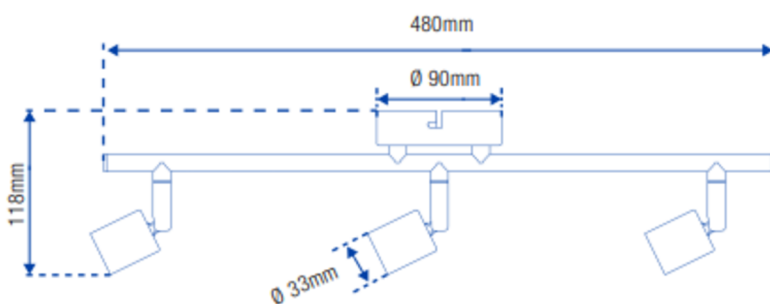

### CARACTERÍSTICAS

- Cuerpo de acero
- Base redonda
- Foco orientable
- Compatible con ampollitas GU10
- Clase I
- Índice de protección IP20
- Montaje sobrepuesto en cielo o muro
- Incluye accesorios de instalación
- No incluye ampollitas

### DIMENSIONES