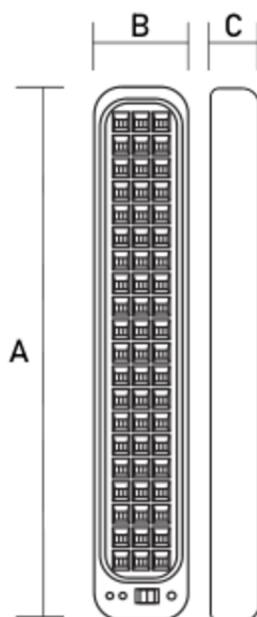

### Datos Técnicos

Código	Potencia (W)	Flujo Luminoso (lm)	Eficiencia (lm/w)	Temp. de color (K)	Cantidad de leds	Índice de protección	Ángulo de apertura
JM - 918L	6.7W	160	80	6000K	100	20	120°

### Dimensiones

Código	Dimensiones		
	A	B	C
JM - 918L	448 mm	75 mm	45 mm

Iluminación - Lámpara recargable