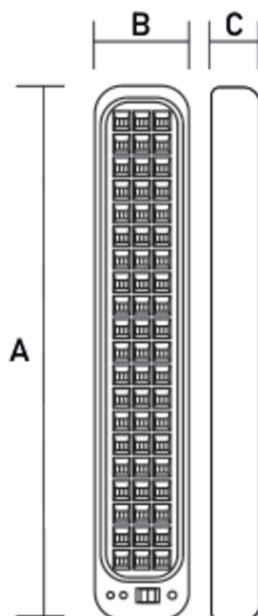

Lámpara recargable de emergencia 60 leds

Descripción

Luminaria de emergencia recargable tipo led. Posee una gran capacidad luminica y un bajo consumo. Su batería es de larga duración.

Aplicación

Esta diseñado para ser utilizado en exteriores o para iluminación en lugares públicos como fabricas, hoteles, colegios, comercios, etc.

Características

- Encendido y apagado automático.
- Cuenta con cable para carga a 220 V.
- Incluye batería recargable.
- Botón de prueba.
- Indicador de estado de batería.
- Chip led: SMD3628

Datos Técnicos

Código	Potencia (W)	Flujo Luminoso (lm)	Eficiencia (lm/w)	Temp. de color (K)	Cantidad de leds	Índice de protección	Ángulo de apertura
JM - 918S	4 W	140	80	6000K	60	20	120°

Dimensiones

Código	Dimensiones		
	A	B	C
JM - 918S	448 mm	75 mm	45 mm