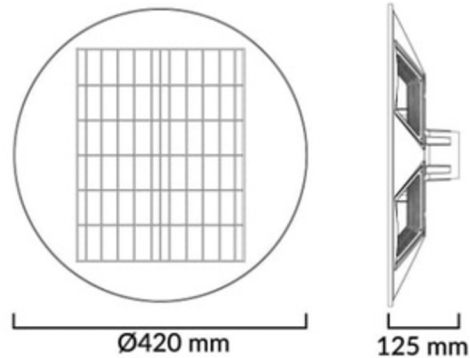

Logic
World Products

PAGODA SOLAR S07

150W

Farola para parques, jardines, plazas y exteriores en general.

DESCRIPCIÓN

Farola Solar - Marca Logic

150W
WATTS

1400
LUMEN

CRI ≥80

25000
HOURS

120°

Hz 50/60
HZ

P.F. >0.5