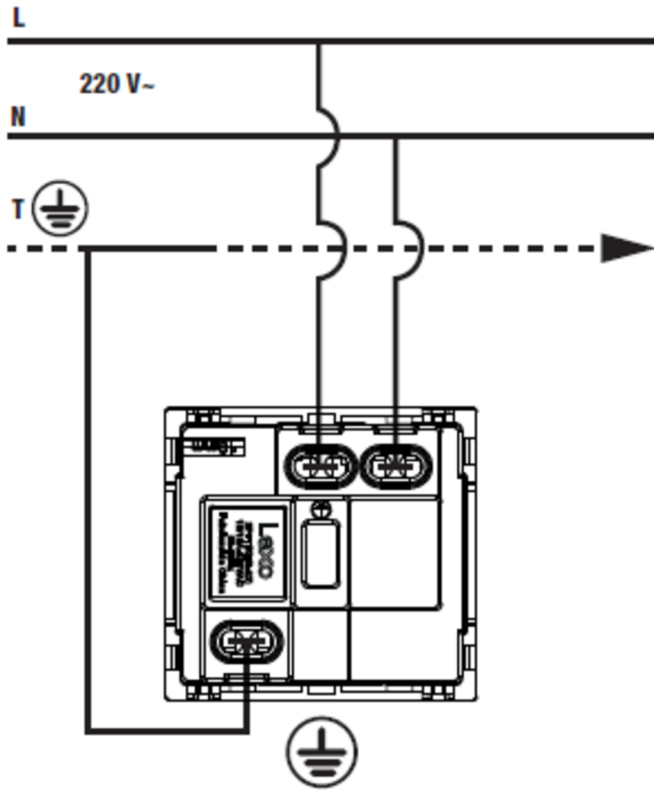

Estándar : IEC 60884-1:2013, IEC 60884-2-7:2013, IEC 60884-3-1:2021, CEI 23-50

Modelo : KER-24

Número de módulos : 1 módulo

Montaje de dispositivo : Embutido

Corriente nominal : 10/16A / 2P + T

Tensión nominal : 250V~

Frecuencia nominal : 50/60 Hz

Conexiones - terminales : Uso de tornillos

Sección máx de conductor : 2,5mm

Bornes : Permiten alojar hasta 2 conductores de 2,5 mm por borne

Material	NATIVA	Placa: Tecnopolimero	Módulo: Policarbonato
	ANDES		Placa: Aluminio

ESQUEMA DE CONEXIÓN:

DIMENSIONES (mm), PLACA ARMADA

MODELO: NATIVA

MODELO: ANDES

DIMENSIONES (mm), MÓDULO

VISTA TRASERA

VISTA LATERAL

COLORES DISPONIBLES MODELO: NATIVA