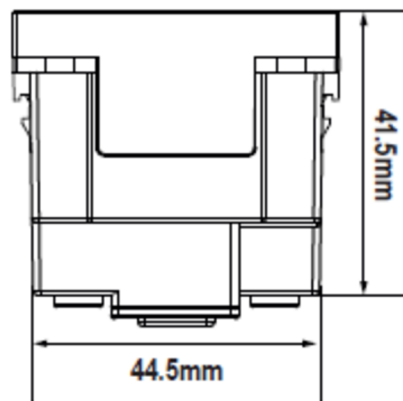

ESQUEMA DE CONEXIÓN:

DIMENSIONES (mm), PLACA ARMADA

MODELO: NATIVA

MODELO: ANDES

DIMENSIONES (mm), MÓDULO

VISTA TRASERA

VISTA LATERAL

COLORES DISPONIBLES MODELO: NATIVA