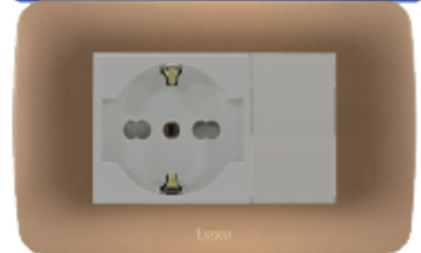

CÓDIGO: 5381001E

PRODUCTO CERTIFICADO SEC

TOMA CORRIENTE SCHUKO 10/16A 250V PLACA ARMADA

Toma de corriente SCHUKO 2P+T está diseñado para garantizar una conexión segura y eficiente en instalaciones eléctricas residenciales y comerciales. Con una capacidad de 10/16A, ofrece un alto rendimiento y compatibilidad con una amplia variedad de dispositivos eléctricos. Su diseño robusto y elegante permite una integración armoniosa en diferentes tipos de ambientes. Alveolos protegidos para una mayor seguridad.

DESCRIPCIÓN TÉCNICA:

Línea	NATIVA					ANDES		
	BLANCO ARMADA	PLATA BLANCO ARMADA	BEIGE TITANO ARMADA	CAFÉ TITANO ARMADA	GRAFITO ARMADA	WHITE ARMADA	SILVER ARMADA	BLACK ARMADA
Código	5381001E	5381002E	5381005E	5381004E	5381006E	5381007E	5381008E	5381009E
Descripción	Toma corriente andes SCHUKO 10/16A 250V blanco armada	Toma corriente andes SCHUKO 10/16A 250V plata blanco armada	Toma corriente andes SCHUKO 10/16A 250V beige titanio armada	Toma corriente andes SCHUKO 10/16A 250V café titanio armada	Toma corriente andes SCHUKO 10/16A 250V grafito armada	Toma corriente andes SCHUKO 10/16A 250V WHITE armada	Toma corriente andes SCHUKO 10/16A 250V SILVER armada	Toma corriente andes SCHUKO 10/16A 250V BLACK armada

ESQUEMA DE CONEXIÓN:

DIMENSIONES (mm), PLACA ARMADA

MODELO: NATIVA

MODELO: ANDES

DIMENSIONES (mm), MÓDULO

VISTA TRASERA

VISTA LATERAL

COLORES DISPONIBLES MODELO: NATIVA

CÓDIGO: 5381001E

NATIVA BLANCO ARMADA

CÓDIGO: 5381002E

NATIVA PLATA BLANCO ARMADA

CÓDIGO: 5381005E

NATIVA BEIGE TITANIO

CÓDIGO: 5381004E

NATIVA CAFÉ TITANIO