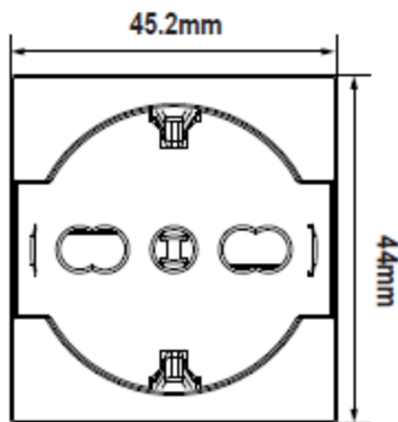

ESQUEMA DE CONEXIÓN:

DIMENSIONES (mm), PLACA ARMADA

MODELO: NATIVA

MODELO: ANDES

DIMENSIONES (mm), MÓDULO

VISTA TRASERA

VISTA LATERAL

COLORES DISPONIBLES MODELO: NATIVA