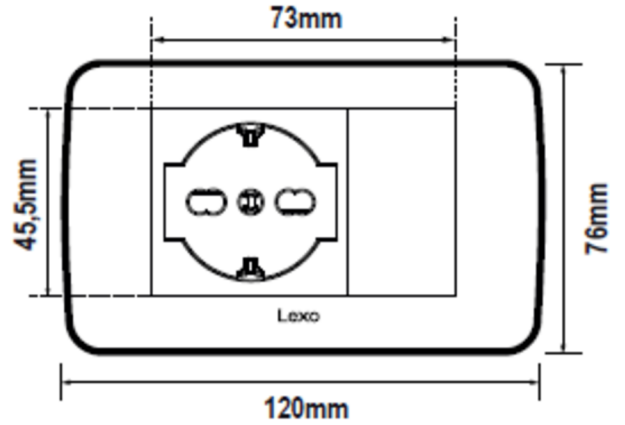

Frecuencia nominal : 50/60 Hz

Conexiones - terminales : Uso de tornillos

Sección máx de conductor : 2,5mm

Bornes : Permiten alojar hasta 2 conductores de 2,5 mm por borne

Material	NATIVA	Placa: Tecnopolimero	Módulo: Policarbonato
	ANDES		Placa: Aluminio

ESQUEMA DE CONEXIÓN:

DIMENSIONES (mm), PLACA ARMADA

MODELO: NATIVA

MODELO: ANDES

DIMENSIONES (mm), MÓDULO

VISTA TRASERA

VISTA LATERAL

COLORES DISPONIBLES MODELO: NATIVA