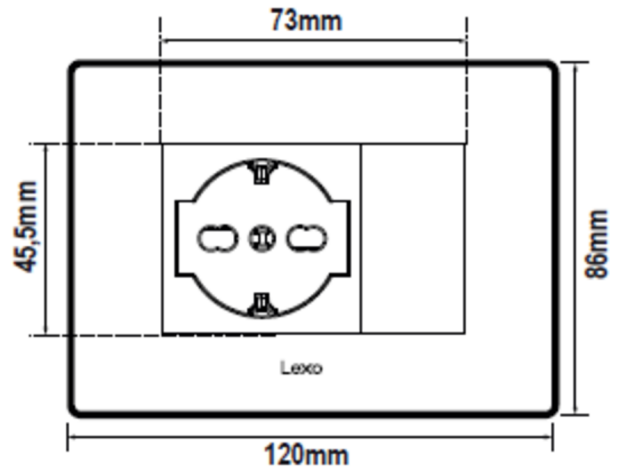

ESQUEMA DE CONEXIÓN:

DIMENSIONES (mm), PLACA ARMADA

MODELO: NATIVA

MODELO: ANDES

DIMENSIONES (mm), MÓDULO

VISTA TRASERA

VISTA LATERAL

COLORES DISPONIBLES MODELO: NATIVA