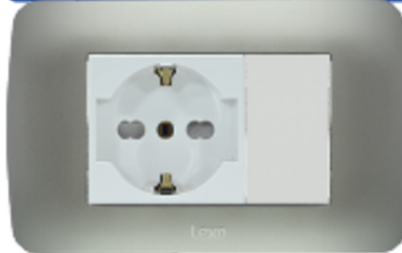

CÓDIGO: 5381002E

NATIVA PLATA BLANCO ARMADA