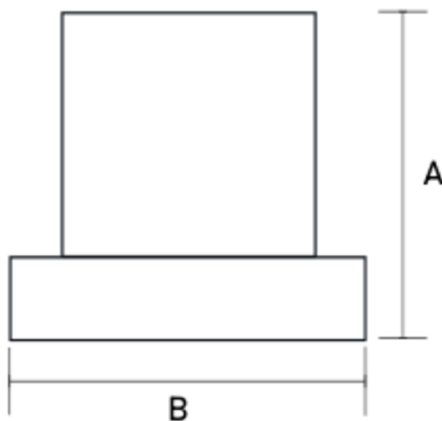

Base recta loza

Descripción

Esta base recta te permite conectar lámparas y ampolletas E27 de forma rápida y seguro debido a su rosca en su interior, brindándole un buen ajuste.

Aplicación

Utilizado en espacios interiores uso domiciliario.

Características

- Cuerpo de loza.
- Rosca E27.
- Rosca de fierro zincado.
- Borde de conexión bronce niquelado.

Datos técnicos

Código	Corriente nominal (A)	Voltaje (V)	Temperatura Máxima	Rosca	Color
6012A	4A	250V	400°C	E27	Blanco

Dimensiones

Código	Dimensiones	
	A	B
6012A	52mm	65mm