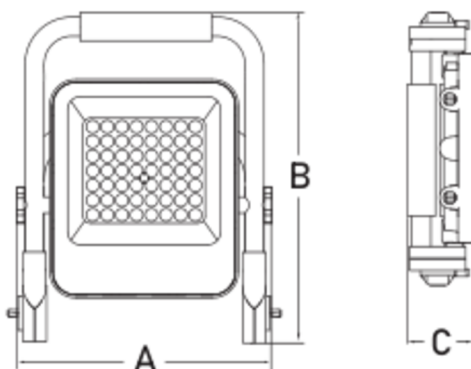

Características

- Led de alta calidad.
- Posición ajustable.
- Incluye cable para recargar su batería.
- Batería de 10000mAh.
- Manilla con protección de goma resistente.

Datos Técnicos

Código	Potencia (W)	Flujo Luminoso (lm)	Eficiencia (lm/w)	CRI	Temp. de color (K)	Tensión operación (V)	Factor potencia	Ángulo de apertura	Índice de protección
TG01-30W	30W	1500	80	70	6500K	AC220-240V	0.93	90°	65
TG01-50W	50W	2100	80	70	6500K	AC220-240V	0.93	90°	65

Dimensiones

Código	Dimensiones		
	A	B	C
TG01-30W	217.5 mm	279.8 mm	56.6 mm
TG01-50W	244.5 mm	324 mm	59.4 mm