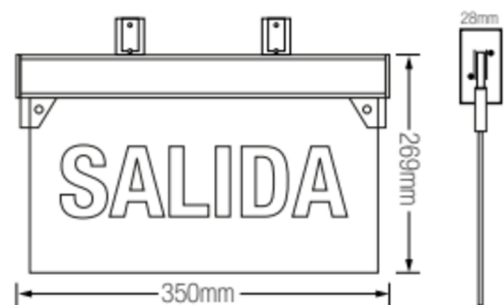

BANDEROLA LED CON TEXTO "SALIDA"

DESCRIPCIÓN

Banderola de señalización emergencia LED, entrega luz de forma permanente iluminando la señalética en todo momento, ante un corte de energía, su metacrilato traslúcido con serigrafía "SALIDA" ofrece una comunicación visual que permite guiar, orientar u organizar a las personas, ante cortes de energía.

■ DIMENSIONES (mm)

■ DATOS TÉCNICOS

Código	1810012
Estándar	IEC 60598
Modelo	297
Tipo de Led	5 LED
Potencia (W)	2.5W
Tensión Nominal (V)	200 -240V
Frecuencia (Hz)	50Hz
Corriente (A)	0.108
Flujo Luminoso (lm)	2 a 4
Grado de protección	IP20
Tiempo de Carga	24 Horas
Tiempo de descarga	≥300 min
Batería	3.6V/500mAh Níquel Cadmio
Cordón de alimentación	2X0.75 mm ²
Material	ABS+PMMA
Clase	II