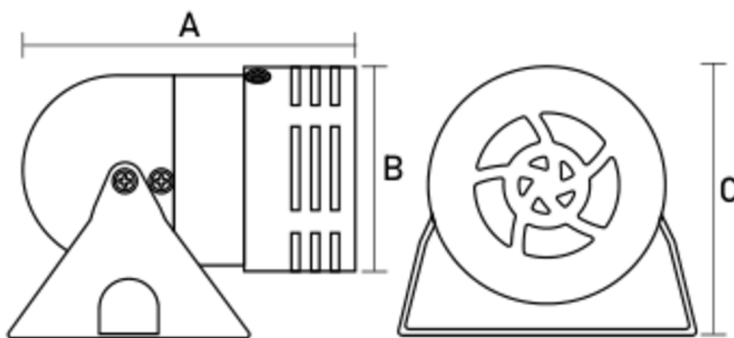

Sirena mini

Descripción

Sirena eléctrica de uso continuo, cuerpo metálico termo esmaltado de color rojo. Este dispositivo soporta climas extremos.

Aplicación

Se utilizan para alertar, avisar y/o señalar a través de un sonido fuerte y continuo. Estas se instalan al exterior de casa, edificios, condominios, empresas, etc.

Datos Técnicos

Código	Color	Tensión de operación (V)	Presión del sonido	Corriente nominal (A)
MS-190	Rojo	AC 110V/220V	100 dB	0.43 A

Dimensiones

Código	Dimensiones		
	A	B	C
MS-190	103,3 mm	75,6 mm	84 mm

Sirena

Descripción

Sirena eléctrica de uso continuo, cuerpo metálico termo esmaltado de color gris. Este dispositivo soporta climas extremos.

Aplicación

Se utilizan para alertar, avisar y/o señalar a través de un sonido fuerte y continuo. Estas se instalan al exterior de casa, edificios, condominios, empresas, etc.

Datos Técnicos

Código	Color	Tensión de operación (V)	Presión del sonido	Corriente nominal (A)
MS-191	Gris	AC 110V/220V	125 dB	0.43 A

Dimensiones

Código	Dimensiones		
	A	B	C
MS-191	159 mm	123 mm	135 mm