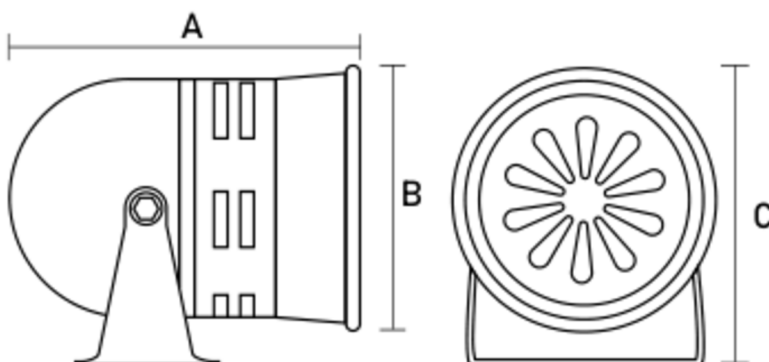

Sirena mini

Descripción

Sirena eléctrica de uso continuo, cuerpo metálico termo esmaltado de color rojo. Este dispositivo soporta climas extremos.

Aplicación

Se utilizan para alertar, avisar y/o señalar a través de un sonido fuerte y continuo. Estas se instalan al exterior de casa, edificios, condominios, empresas, etc.

Datos Técnicos

Código	Color	Tensión de operación (V)	Presión del sonido	Corriente nominal (A)
MS-190	Rojo	AC 110V/220V	100 dB	0.43 A

Dimensiones

Código	Dimensiones		
	A	B	C
MS-190	103,3 mm	75,6 mm	84 mm

Sirena

Descripción

Sirena eléctrica de uso continuo, cuerpo metálico termo esmaltado de color gris. Este dispositivo soporta climas extremos.

Aplicación

Se utilizan para alertar, avisar y/o señalar a través de un sonido fuerte y continuo. Estas se instalan al exterior de casa, edificios, condominios, empresas, etc.

Datos Técnicos

Código	Color	Tensión de operación (V)	Presión del sonido	Corriente nominal (A)
MS-191	Gris	AC 110V/220V	125 dB	0.43 A

Dimensiones

Código	Dimensiones		
	A	B	C
MS-191	159 mm	123 mm	135 mm