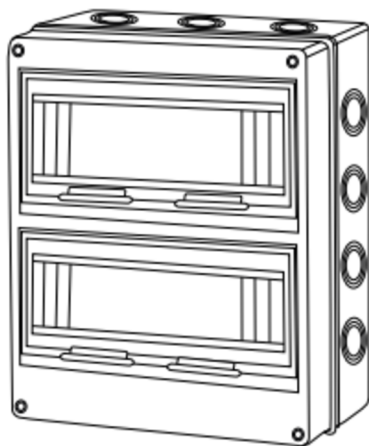

TABLERO SOBREPUESTO IP65

El tablero sobrepuesto de uso en intemperie, está diseñado para distribuir la energía eléctrica y para el montaje de los elementos de protección de una instalación tipo riel DIN. Su construcción está realizada en material termoplástico ignífugo de alto impacto. La cubierta o tapa se suministra en color humo transparente con apertura vertical. Su grado de protección es IP65.

DIMENSIONES

5395502

5395505

5395508

5395512

5395515

5395518

5395524