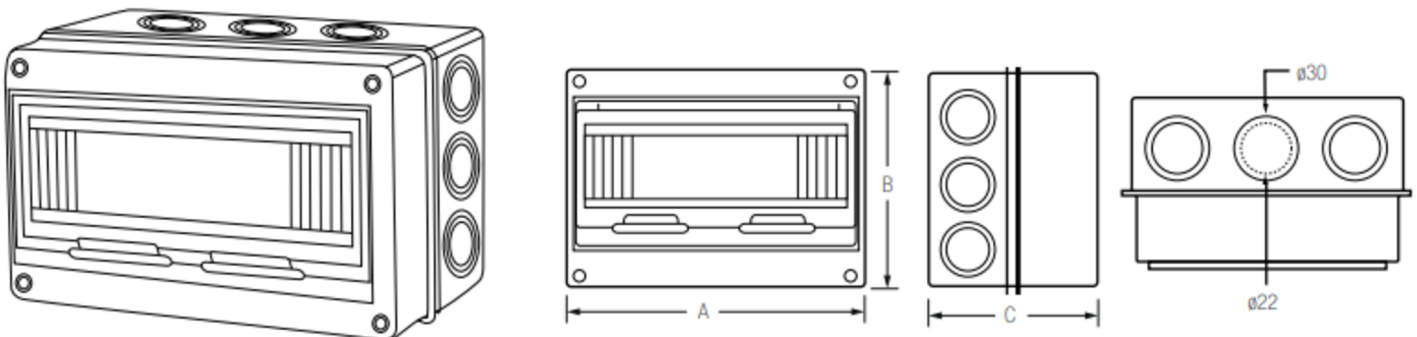

TABLERO SOBREPUESTO IP65

El tablero sobrepuesto de uso en intemperie, está diseñado para distribuir la energía eléctrica y para el montaje de los elementos de protección de una instalación tipo riel DIN. Su construcción está realizada en material termoplástico ignífugo de alto impacto. La cubierta o tapa se suministra en color humo transparente con apertura vertical. Su grado de protección es IP65.

DIMENSIONES

5395502

5395505

5395508

5395512

5395515

5395518

5395524