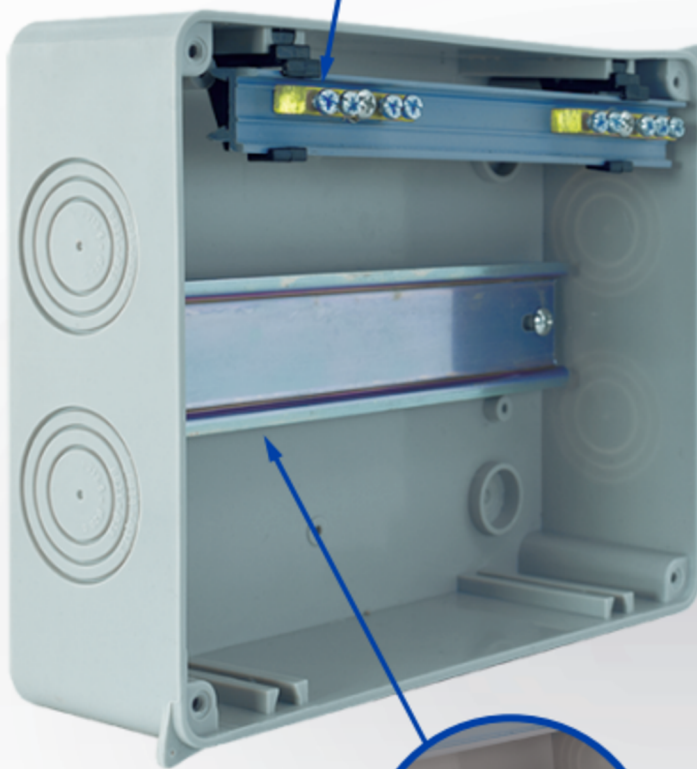

TABLERO SOBREPUESTO IP65

El tablero sobrepuesto de uso en intemperie, está diseñado para distribuir la energía eléctrica y para el montaje de los elementos de protección de una instalación tipo riel DIN. Su construcción está realizada en material termoplástico ignífugo de alto impacto. La cubierta o tapa se suministra en color humo transparente con apertura vertical. Su grado de protección es IP65.

■ Características

- Construcción en material termoplástico ignífugo de alto impacto.
- Sobrepuestos con posibilidad de montar en Riel DIN de 2 polos a 24 polos.
- Permiten la instalación de interruptores termomagnéticos y diferenciales, luces piloto riel DIN, barras repartidoras entre otros.

Barra de bronce

Barra riel DIN

Tapa

IP65