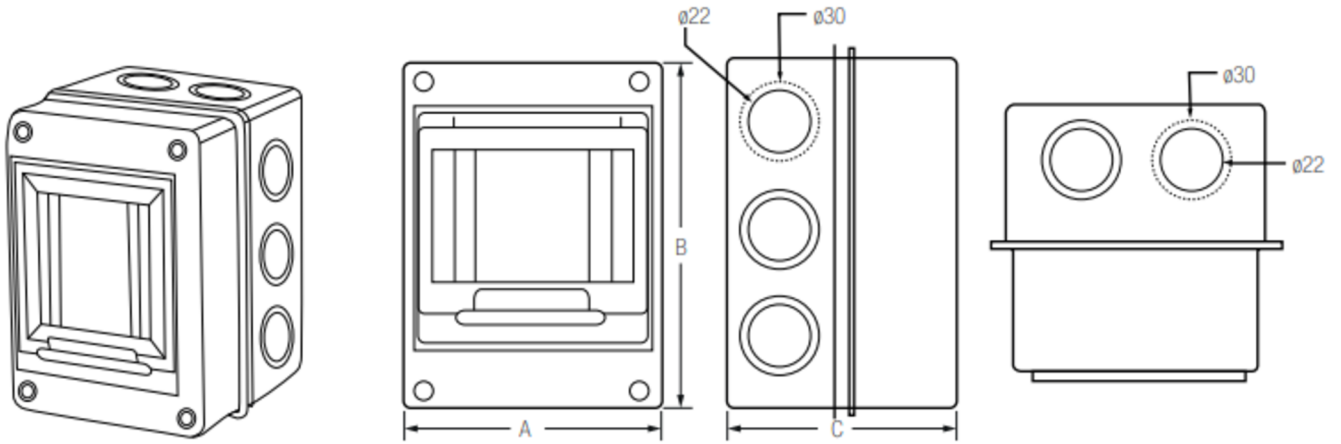

TABLERO SOBREPUESTO IP65

El tablero sobrepuesto de uso en intemperie, está diseñado para distribuir la energía eléctrica y para el montaje de los elementos de protección de una instalación tipo riel DIN. Su construcción está realizada en material termoplástico ignífugo de alto impacto. La cubierta o tapa se suministra en color humo transparente con apertura vertical. Su grado de protección es IP65.

■ Aplicaciones

- Sector residencial para uso en intemperie.
- Sector comercial, áreas húmedas con una gran porcentaje de humedad.

Código	Descripción	Modelo	Número de módulos por fila				Grado de protección		Dimensiones (mm)			Peso (kg)
			N° de filas	Fila N°1	Fila N°2	Total de polos o módulos	IP	IK	A	B	C	
5395502	Tablero exterior sobrepuesto 2P estanco IP65	LWHT-2P	1	2	-	2	65	08	55	120	90	0,15
5395505	Tablero exterior sobrepuesto 5P estanco IP65	LWHT-5P	1	5	-	5			119	159	90	0,34
5395508	Tablero exterior sobrepuesto 8P estanco IP65	LWHT-8P	1	8	-	8			201	155	90	0,56
5395512	Tablero exterior sobrepuesto 12P estanco IP65	LWHT-12P	1	12	-	12			255	155	108	0,86
5395515	Tablero exterior sobrepuesto 15P estanco IP65	LWHT-15P	1	15	-	15			309	198	108	0,98
5395518	Tablero exterior sobrepuesto 18P estanco IP65	LWHT-18P	1	18	-	18			363	198	108	1,12
5395524	Tablero exterior sobrepuesto 24P estanco IP65	LWHT-24P	2	12	12	24			360	280	100	1,40

DIMENSIONES

5395502

5395505

5395508

5395512

5395515

5395518

5395524