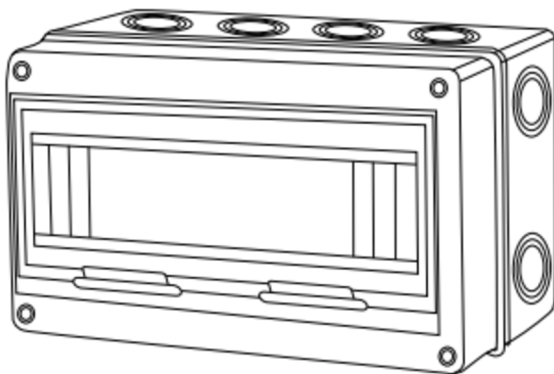

TABLERO SOBREPUESTO IP65

El tablero sobrepuesto de uso en intemperie, está diseñado para distribuir la energía eléctrica y para el montaje de los elementos de protección de una instalación tipo riel DIN. Su construcción está realizada en material termoplástico ignífugo de alto impacto. La cubierta o tapa se suministra en color humo transparente con apertura vertical. Su grado de protección es IP65.

DIMENSIONES

5395502

5395505

5395508

5395512

5395515

5395518

5395524