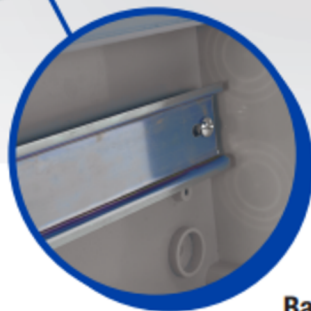

TABLERO SOBREPUESTO IP65

El tablero sobrepuesto de uso en intemperie, está diseñado para distribuir la energía eléctrica y para el montaje de los elementos de protección de una instalación tipo riel DIN. Su construcción está realizada en material termoplástico ignífugo de alto impacto. La cubierta o tapa se suministra en color humo transparente con apertura vertical. Su grado de protección es IP65.

■ Características

- Construcción en material termoplástico ignífugo de alto impacto.
- Sobrepuestos con posibilidad de montar en Riel DIN de 2 polos a 24 polos.
- Permiten la instalación de interruptores termomagnéticos y diferenciales, luces piloto riel DIN, barras repartidoras entre otros.

DIMENSIONES

5395502

5395505

5395508

5395512

5395515

5395518

5395524

Barra de bronce

Barra riel DIN

Tapa

IP65