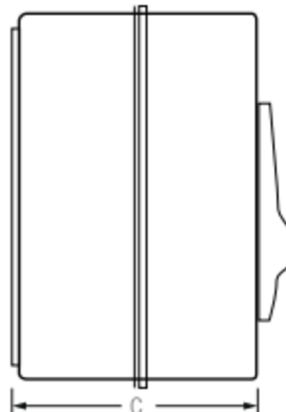

TABLERO SOBREPUESTO IP65

El tablero sobrepuesto de uso en intemperie, está diseñado para distribuir la energía eléctrica y para el montaje de los elementos de protección de una instalación tipo riel DIN. Su construcción está realizada en material termoplástico ignífugo de alto impacto. La cubierta o tapa se suministra en color humo transparente con apertura vertical. Su grado de protección es IP65.

■ Aplicaciones

- Sector residencial para uso en intemperie.
- Sector comercial, áreas húmedas con una gran porcentaje de humedad.

Código	Descripción	Modelo	Número de módulos por fila				Grado de protección		Dimensiones (mm)			Peso (kg)
			N° de filas	Fila N°1	Fila N°2	Total de polos o módulos	IP	IK	A	B	C	
5395502	Tablero exterior sobrepuesto 2P estanco IP65	LWHT-2P	1	2	-	2	65	08	55	120	90	0,15
5395505	Tablero exterior sobrepuesto 5P estanco IP65	LWHT-5P	1	5	-	5			119	159	90	0,34
5395508	Tablero exterior sobrepuesto 8P estanco IP65	LWHT-8P	1	8	-	8			201	155	90	0,56
5395512	Tablero exterior sobrepuesto 12P estanco IP65	LWHT-12P	1	12	-	12			255	155	108	0,86
5395515	Tablero exterior sobrepuesto 15P estanco IP65	LWHT-15P	1	15	-	15			309	198	108	0,98
5395518	Tablero exterior sobrepuesto 18P estanco IP65	LWHT-18P	1	18	-	18			363	198	108	1,12
5395524	Tablero exterior sobrepuesto 24P estanco IP65	LWHT-24P	2	12	12	24			360	280	100	1,40

DIMENSIONES

5395502

5395505

5395508

5395512

5395515

5395518

5395524