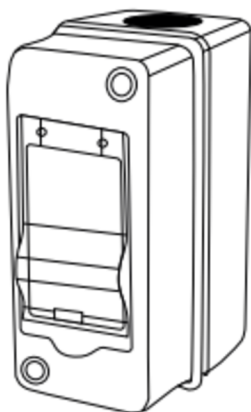

Código	Descripción	Modelo	Número de módulos por fila				Grado de protección		Dimensiones (mm)			Peso (kg)
			N° de filas	Fila N°1	Fila N°2	Total de polos o módulos	IP	IK	A	B	C	
5395502	Tablero exterior sobrepuesto 2P estanco IP65	LWHT-2P	1	2	-	2	65	08	55	120	90	0,15
5395505	Tablero exterior sobrepuesto 5P estanco IP65	LWHT-5P	1	5	-	5			119	159	90	0,34
5395508	Tablero exterior sobrepuesto 8P estanco IP65	LWHT-8P	1	8	-	8			201	155	90	0,56
5395512	Tablero exterior sobrepuesto 12P estanco IP65	LWHT-12P	1	12	-	12			255	155	108	0,86
5395515	Tablero exterior sobrepuesto 15P estanco IP65	LWHT-15P	1	15	-	15			309	198	108	0,98
5395518	Tablero exterior sobrepuesto 18P estanco IP65	LWHT-18P	1	18	-	18			363	198	108	1,12
5395524	Tablero exterior sobrepuesto 24P estanco IP65	LWHT-24P	2	12	12	24			360	280	100	1,40

DIMENSIONES

5395502