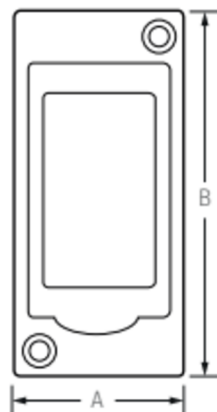

■ Aplicaciones

- Sector residencial para uso en intemperie.
- Sector comercial, áreas húmedas con una gran porcentaje de humedad.

Código	Descripción	Modelo	Número de módulos por fila				Grado de protección		Dimensiones (mm)			Peso (kg)
			N° de filas	Fila N°1	Fila N°2	Total de polos o módulos	IP	IK	A	B	C	
5395502	Tablero exterior sobrepuesto 2P estanco IP65	LWHT-2P	1	2	-	2	65	08	55	120	90	0,15
5395505	Tablero exterior sobrepuesto 5P estanco IP65	LWHT-5P	1	5	-	5			119	159	90	0,34
5395508	Tablero exterior sobrepuesto 8P estanco IP65	LWHT-8P	1	8	-	8			201	155	90	0,56
5395512	Tablero exterior sobrepuesto 12P estanco IP65	LWHT-12P	1	12	-	12			255	155	108	0,86
5395515	Tablero exterior sobrepuesto 15P estanco IP65	LWHT-15P	1	15	-	15			309	198	108	0,98
5395518	Tablero exterior sobrepuesto 18P estanco IP65	LWHT-18P	1	18	-	18			363	198	108	1,12
5395524	Tablero exterior sobrepuesto 24P estanco IP65	LWHT-24P	2	12	12	24			360	280	100	1,40

DIMENSIONES

5395502

5395505

5395508

5395512

5395515

5395518

5395524