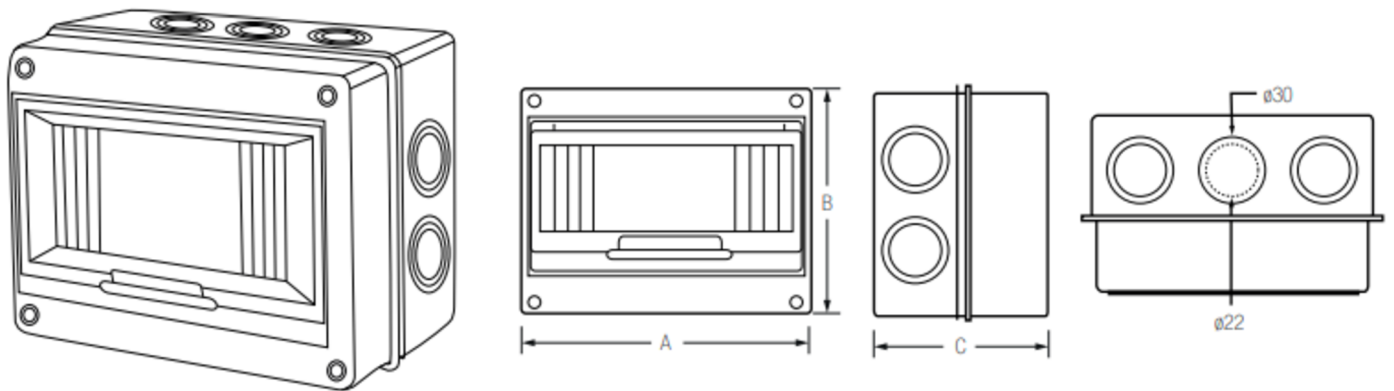

TABLERO SOBREPUESTO IP65

El tablero sobrepuesto de uso en intemperie, está diseñado para distribuir la energía eléctrica y para el montaje de los elementos de protección de una instalación tipo riel DIN. Su construcción está realizada en material termoplástico ignífugo de alto impacto. La cubierta o tapa se suministra en color humo transparente con apertura vertical. Su grado de protección es IP65.

DIMENSIONES

5395502

5395505

5395508

5395512

5395515

5395518

5395524