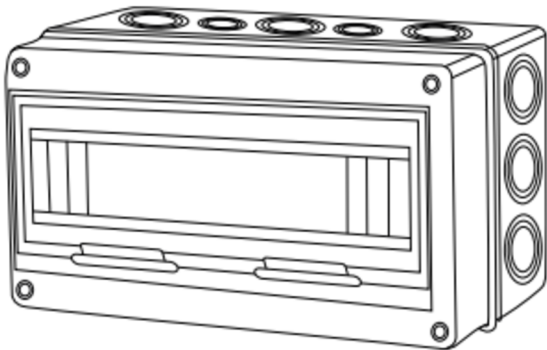

TABLERO SOBREPUESTO IP65

El tablero sobrepuesto de uso en intemperie, está diseñado para distribuir la energía eléctrica y para el montaje de los elementos de protección de una instalación tipo riel DIN. Su construcción está realizada en material termoplástico ignífugo de alto impacto. La cubierta o tapa se suministra en color humo transparente con apertura vertical. Su grado de protección es IP65.

DIMENSIONES

5395502

5395505

5395508

5395512

5395515

5395518

5395524