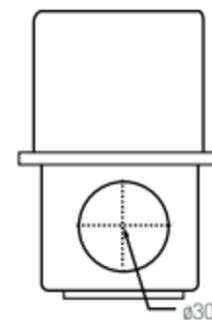

■ Aplicaciones

- Sector residencial para uso en intemperie.
- Sector comercial, áreas húmedas con una gran porcentaje de humedad.

Código	Descripción	Modelo	Número de módulos por fila				Grado de protección		Dimensiones (mm)			Peso (kg)
			N° de filas	Fila N°1	Fila N°2	Total de polos o módulos	IP	IK	A	B	C	
5395502	Tablero exterior sobrepuesto 2P estanco IP65	LWHT-2P	1	2	-	2	65	08	55	120	90	0,15
5395505	Tablero exterior sobrepuesto 5P estanco IP65	LWHT-5P	1	5	-	5			119	159	90	0,34
5395508	Tablero exterior sobrepuesto 8P estanco IP65	LWHT-8P	1	8	-	8			201	155	90	0,56
5395512	Tablero exterior sobrepuesto 12P estanco IP65	LWHT-12P	1	12	-	12			255	155	108	0,86
5395515	Tablero exterior sobrepuesto 15P estanco IP65	LWHT-15P	1	15	-	15			309	198	108	0,98
5395518	Tablero exterior sobrepuesto 18P estanco IP65	LWHT-18P	1	18	-	18			363	198	108	1,12
5395524	Tablero exterior sobrepuesto 24P estanco IP65	LWHT-24P	2	12	12	24			360	280	100	1,40

DIMENSIONES

5395502

5395505

5395508

5395512

5395515

5395518

5395524