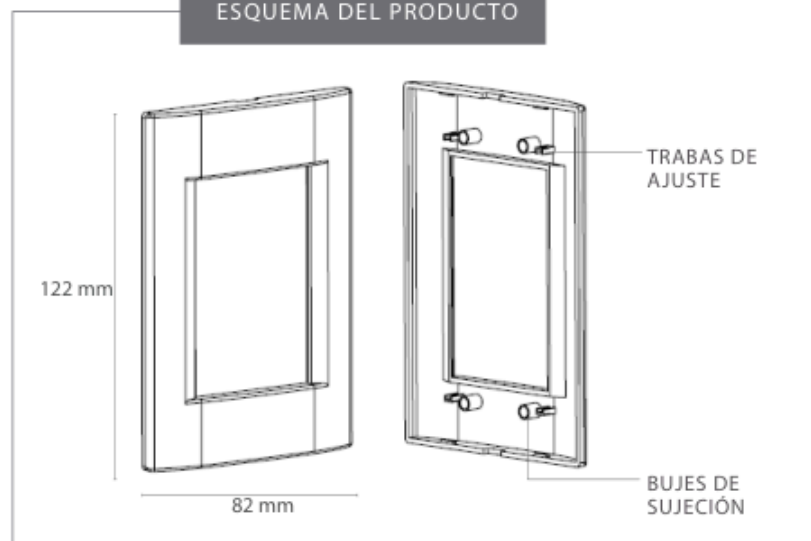

Tapa Civil 3 módulos termoplástica

FUNCIÓN

Las tapas califican como accesorios de interruptores y enchufes hembras formando parte de un sistema decorativo que protegen a los módulos cuando estos se encuentran instalados.

CARACTERÍSTICAS

Tapa de montaje sobre bastidor único 3 módulos con terminación brillante, inyectada en ABS (Acrilonitrilo butadieno estireno) resistente a los impactos.

La compatibilidad con el bastidor permite ajustar en profundidad a través de su sistema de trabas por ajuste y bujes de sujeción cuando este se encuentra instalado con los módulos, especialmente cuando las paredes se encuentran cubiertas con empapelado decorativo permitiendo ocultar el espesor del mismo.

COMPONENTES

Tapa CIVIL 3 módulos: 1 unidad

ESQUEMA DEL PRODUCTO