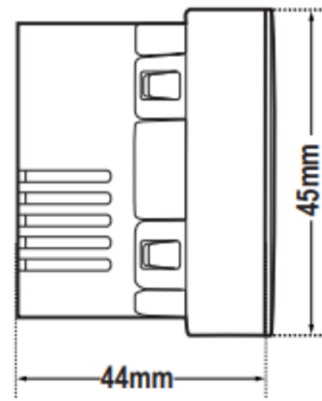

## DIMENSIONES (mm), PLACA ARMADA

## DIMENSIONES (mm), MÓDULO

VISTA TRASERA

VISTA LATERAL

**COLORES DISPONIBLES MODELO: NATIVA**

**CÓDIGO: 5581145E**

**NATIVA BLANCO ARMADA**

**CÓDIGO: 5581146E**

**NATIVA PLATA BLANCO ARMADA**