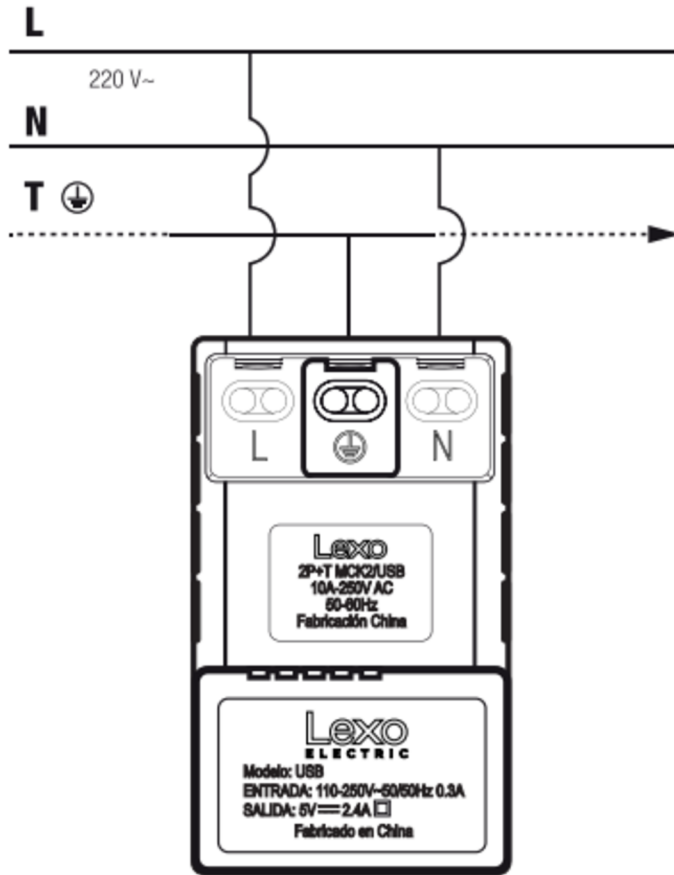

## TOMA CORRIENTE DÚPLEX 10A + 2 USB 2.4mA (TIPO A - TIPO C) PLACA ARMADA

Toma de corriente DÚPLEX 10A 2P+T con doble puerto USB (Tipo A + Tipo C) de 2.400mA, ideal para cargar dispositivos sin necesidad de adaptadores adicionales. Disponible en los elegantes modelos NATIVA y ANDES, combina funcionalidad y diseño moderno para tus espacios.

### DESCRIPCIÓN TÉCNICA:

Línea	NATIVA					ANDES		
	BLANCO ARMADA	PLATA BLANCO ARMADA	BEIGE TITANO ARMADA	CAFÉ TITANO ARMADA	GRAFITO ARMADA	WHITE ARMADA	SILVER ARMADA	BLACK ARMADA
<b>Color</b>								
<b>Código</b>	5581145E	5581146E	5581147E	5581148E	5581149E	5581150E	5581151E	5581152E
<b>Descripción</b>	Toma corriente DÚPLEX 10A más 2USB 2.4A (Tipo A - Tipo C) blanco armada	Toma corriente DÚPLEX 10A más 2USB 2.4A (Tipo A - Tipo C) plata blanco armada	Toma corriente DÚPLEX 10A más 2USB 2.4A (Tipo A - Tipo C) beige titanio armada	Toma corriente DÚPLEX 10A más 2USB 2.4A (Tipo A - Tipo C) café titanio armada	Toma corriente DÚPLEX 10A más 2USB 2.4A (Tipo A - Tipo C)grafito armada	Toma corriente DÚPLEX 10A más 2USB 2.4A (Tipo A - Tipo C) WHITE armada	Toma corriente DÚPLEX 10A más 2USB 2.4A (Tipo A - Tipo C) SILVER armada	Toma corriente DÚPLEX 10A más 2USB 2.4A (Tipo A - Tipo C) BLACK armada

**Frecuencia nominal** : 50/60 Hz

**Conexiones - terminales** : Uso de tornillos

**Sección máx de conductor** : 2,5mm

**Bornes** : Permiten alojar hasta 2 conductores de 2,5 mm por borne

<b>Material</b>	<b>NATIVA</b>	Placa: Tecnopolimero	<b>Módulo: Policarbonato</b>
	<b>ANDES</b>	Placa: Aluminio	<b>Módulo: Policarbonato</b>

## ESQUEMA DE CONEXIÓN: