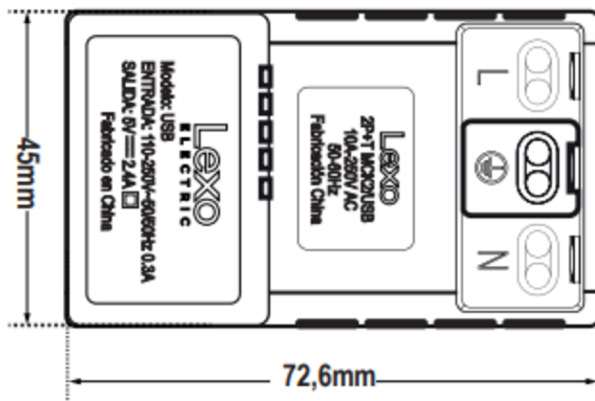

## TOMA CORRIENTE DÚPLEX 10A + 2 USB 2.4mA (TIPO A - TIPO C) PLACA ARMADA

Toma de corriente DÚPLEX 10A 2P+T con doble puerto USB (Tipo A + Tipo C) de 2.400mA, ideal para cargar dispositivos sin necesidad de adaptadores adicionales. Disponible en los elegantes modelos NATIVA y ANDES, combina funcionalidad y diseño moderno para tus espacios.

### DESCRIPCIÓN TÉCNICA:

Línea	NATIVA					ANDES		
	BLANCO ARMADA	PLATA BLANCO ARMADA	BEIGE TITANO ARMADA	CAFÉ TITANO ARMADA	GRAFITO ARMADA	WHITE ARMADA	SILVER ARMADA	BLACK ARMADA
<b>Color</b>								
<b>Código</b>	5581145E	5581146E	5581147E	5581148E	5581149E	5581150E	5581151E	5581152E
<b>Descripción</b>	Toma corriente DÚPLEX 10A más 2USB 2.4A (Tipo A - Tipo C) blanco armada	Toma corriente DÚPLEX 10A más 2USB 2.4A (Tipo A - Tipo C) plata blanco armada	Toma corriente DÚPLEX 10A más 2USB 2.4A (Tipo A - Tipo C) beige titanio armada	Toma corriente DÚPLEX 10A más 2USB 2.4A (Tipo A - Tipo C) café titanio armada	Toma corriente DÚPLEX 10A más 2USB 2.4A (Tipo A - Tipo C)grafito armada	Toma corriente DÚPLEX 10A más 2USB 2.4A (Tipo A - Tipo C) WHITE armada	Toma corriente DÚPLEX 10A más 2USB 2.4A (Tipo A - Tipo C) SILVER armada	Toma corriente DÚPLEX 10A más 2USB 2.4A (Tipo A - Tipo C) BLACK armada

## DIMENSIONES (mm), PLACA ARMADA

## DIMENSIONES (mm), MÓDULO

VISTA TRASERA

VISTA LATERAL

**COLORES DISPONIBLES MODELO: NATIVA**

**CÓDIGO: 5581145E**

**NATIVA BLANCO ARMADA**

**CÓDIGO: 5581146E**

**NATIVA PLATA BLANCO ARMADA**