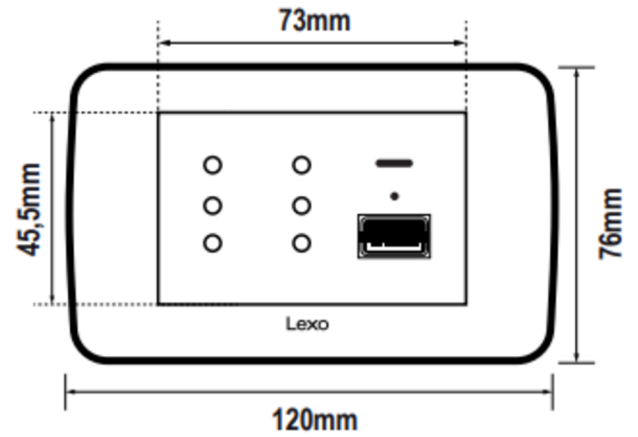

DIMENSIONES (mm), PLACA ARMADA

MODELO: NATIVA