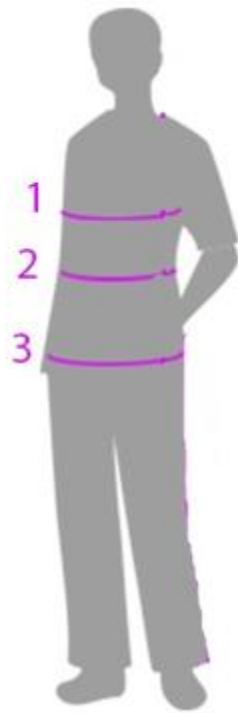

HOMBRES

MODELO: CHEROKEE INFINITY					
Centímetros (cm)	XS	S	M	L	XL
PECHO	93 - 95	103 - 105	113 - 115	117 - 119	129 - 131
CINTURA	92 - 94	102 - 104	112 - 114	116 - 118	128 - 130
CADERA	93 - 95	103 - 105	113 - 115	117 - 119	129 - 131

MODELO: CHEROKEE CORE STRETCH					
Centímetros (cm)	XS	S	M	L	XL
PECHO	101 - 103	107 - 109	115 - 117	125 - 127	135 - 137
CINTURA	99 - 101	105 - 107	113 - 115	124 - 126	133 - 135
CADERA	101 - 103	107 - 109	115 - 117	125 - 127	135 - 137

MODELO: CHEROKEE DISNEY					
Centímetros (cm)	XS	S	M	L	XL
PECHO	95 - 97	111 - 113	113 - 115	121 - 123	133 - 135
CINTURA	95 - 97	111 - 113	113 - 115	121 - 123	133 - 135
CADERA	95 - 97	111 - 113	113 - 115	121 - 123	133 - 135

MODELO: DICKIES					
Centímetros (cm)	XS	S	M	L	XL
PECHO	101 - 103	105 - 107	111 - 113	119 - 121	125 - 127
CINTURA	101 - 103	105 - 107	111 - 113	119 - 121	125 - 127
CADERA	101 - 103	105 - 107	111 - 113	119 - 121	125 - 127

1 PECHO / BUSTO

2 CINTURA

3 CADERA