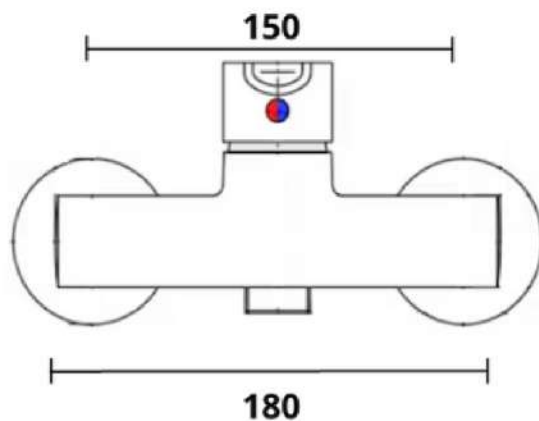

Monomando Ducha Colomba

Código Producto: 010400102

EAN 7528530003856

Especificaciones:

- Cuerpo y manilla de zamak cromado
- Cartucho cerámico de 35 mm
- Aireador con ahorro de agua, chorro espumante y camisa metálica
- Resistencia a la presión hidrostática: 16 bar
- Garantía de 5 años (aplican restricciones)

Incluye:

- Flexible de 160 cm doble grapeado y malla filtro en oring
- Colgador de ducha plástico con pernos
- Mango ducha ABS Cromado
- 2 Excéntricas de Latón
- 2 Campanas metálica
- 2 Golillas 3/4"

Accesorios de instalación:

Dimensiones:

Unidad de medida: mm

Tolerancia dimensional +/- 5%

Embalaje:

- Medidas caja máster: 45 x 31 x 26 cm
- Peso caja máster: 11,0 kg
- Unidades por caja máster: 12 und

- Medidas caja individual: 22 x 8 x 15 cm
- Peso caja individual: 870 gr