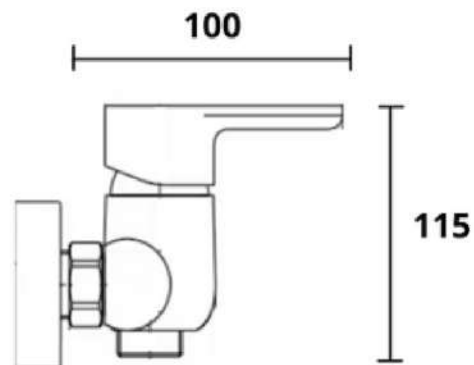

Monomando Ducha Colomba

Código Producto: 010400102

EAN 7528530003856

Especificaciones:

- Cuerpo y manilla de zamak cromado
- Cartucho cerámico de 35 mm
- Aireador con ahorro de agua, chorro espumante y camisa metálica
- Resistencia a la presión hidrostática: 16 bar
- Garantía de 5 años (aplican restricciones)

Incluye:

- Flexible de 160 cm doble grapeado y malla filtro en oring
- Colgador de ducha plástico con pernos
- Mango ducha ABS Cromado
- 2 Excéntricas de Latón
- 2 Campanas metálica
- 2 Golillas 3/4"

Accesorios de instalación:

Dimensiones:

Unidad de medida: mm

Tolerancia dimensional +/- 5%

Embalaje:

- Medidas caja máster: 45 x 31 x 26 cm
- Peso caja máster: 11,0 kg
- Unidades por caja máster: 12 und

- Medidas caja individual: 22 x 8 x 15 cm
- Peso caja individual: 870 gr