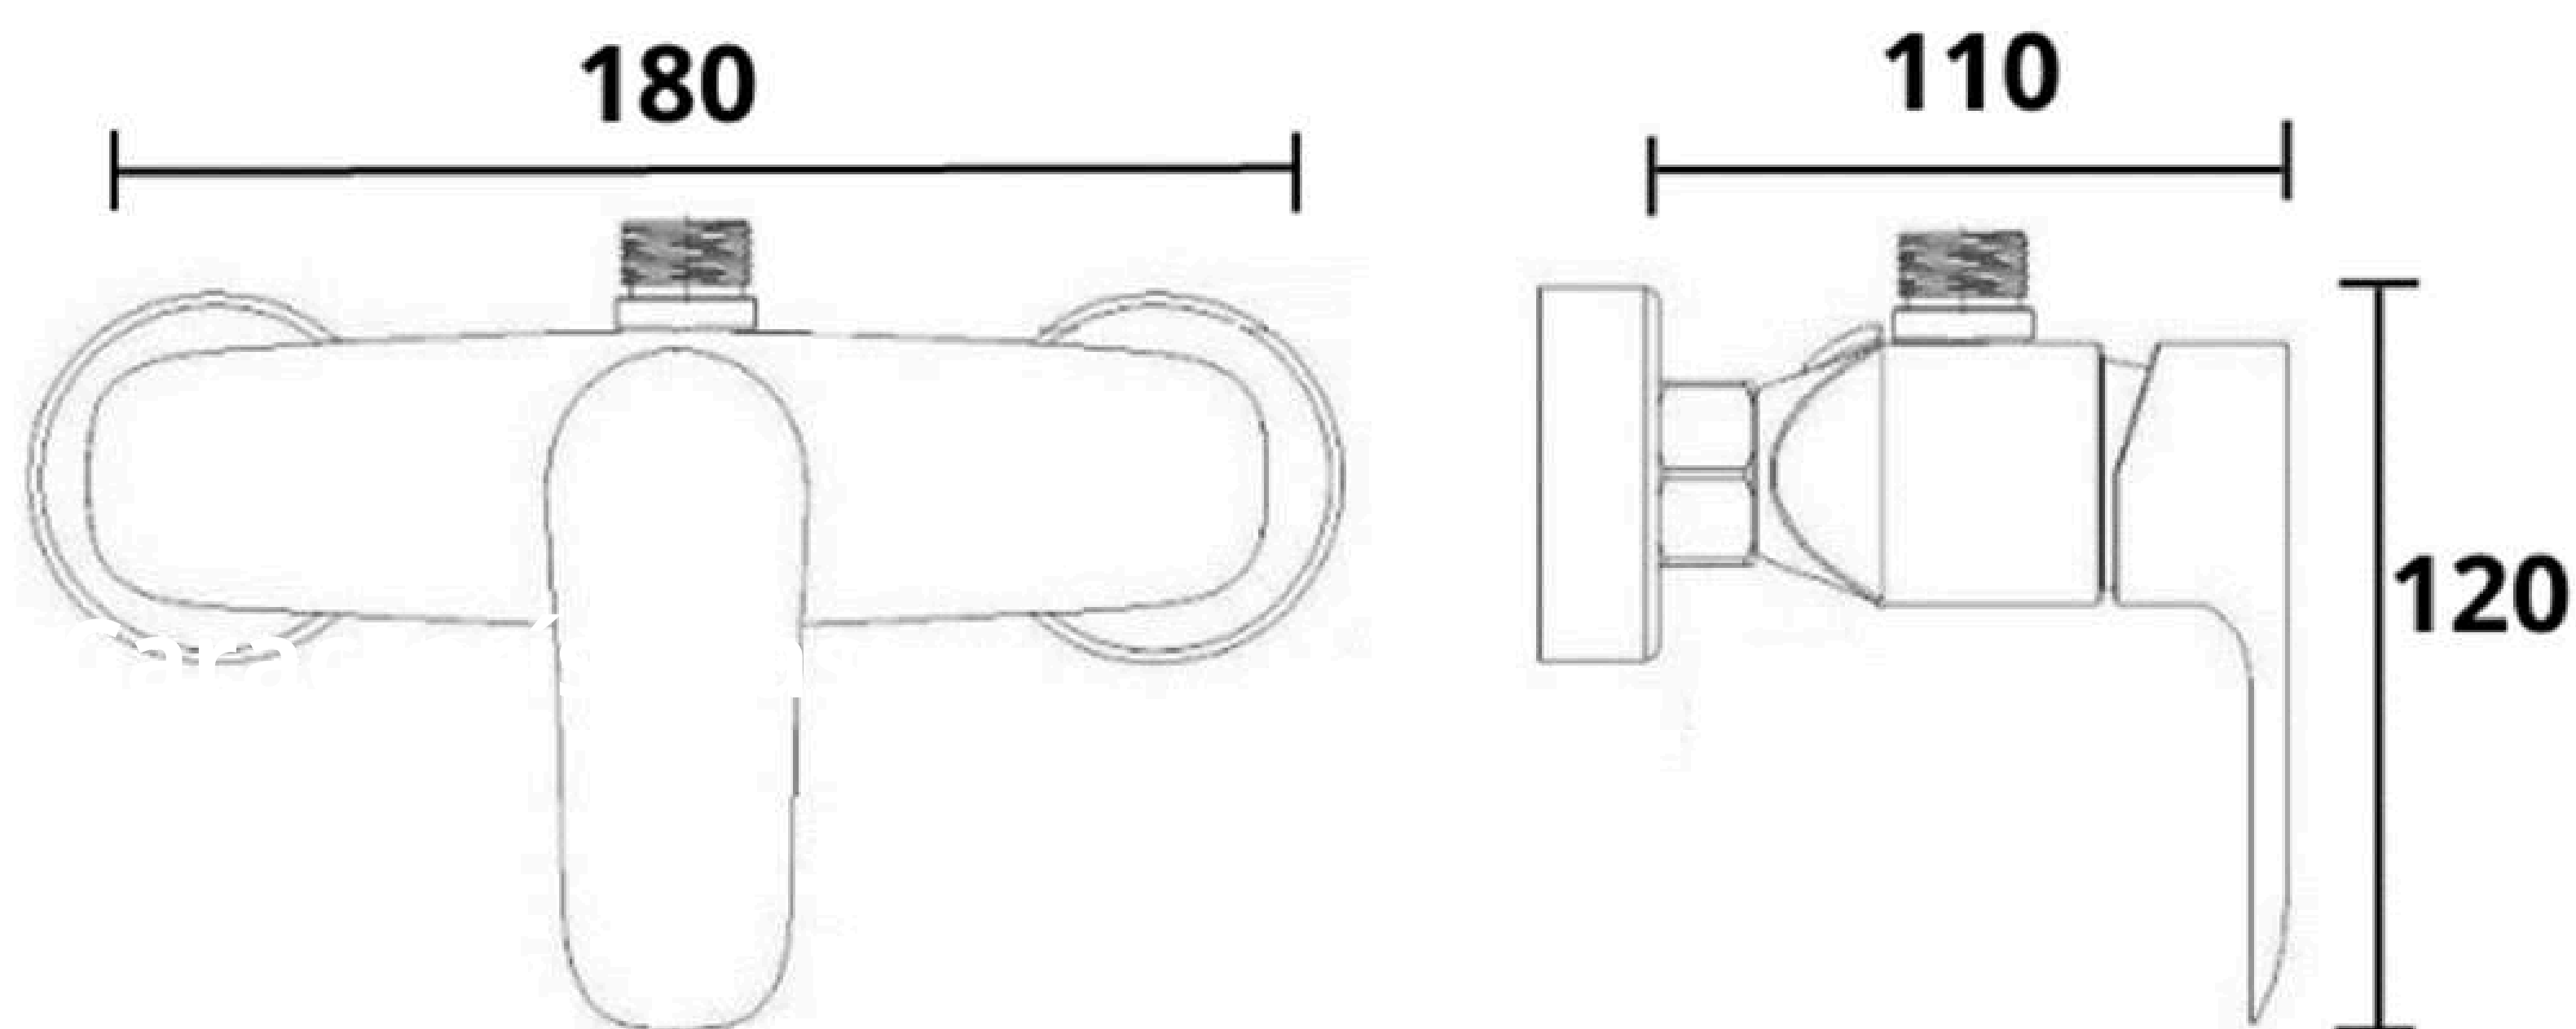

Monomando Ducha Noche

Código Producto: 010401002

Código Barra: 7528530121802

Especificaciones:

Características:

- Cuerpo y manilla Zamak
- Cartucho cerámico de 40 mm
- Aireador con ahorro de agua, chorro espumante y camisa metálica
- Resistencia a la presión hidrostática 16 bar
- Garantía de 5 años (aplican restricciones)

Incluye:

- Flexible de 185 cm doble grapeado y con malla filtro en oring
- Colgador de ducha ABS negro con pernos
- Mango ducha ABS negro
- 2 Excéntricas de latón
- 2 Campanas de acero inoxidable
- 2 Golillas 3/4"

Empaque:

- **Máster:**
 - Medidas: 50,0 X 37,5 X 38,0 cm
 - Peso: 17,2 kg
 - Cantidad: 12 und
- **Individual:**
 - Medidas: 24,0 X 18,0 X 12,0 cm
 - Peso: 1360,0 gr

Accesorios de instalación:

Dimensiones: