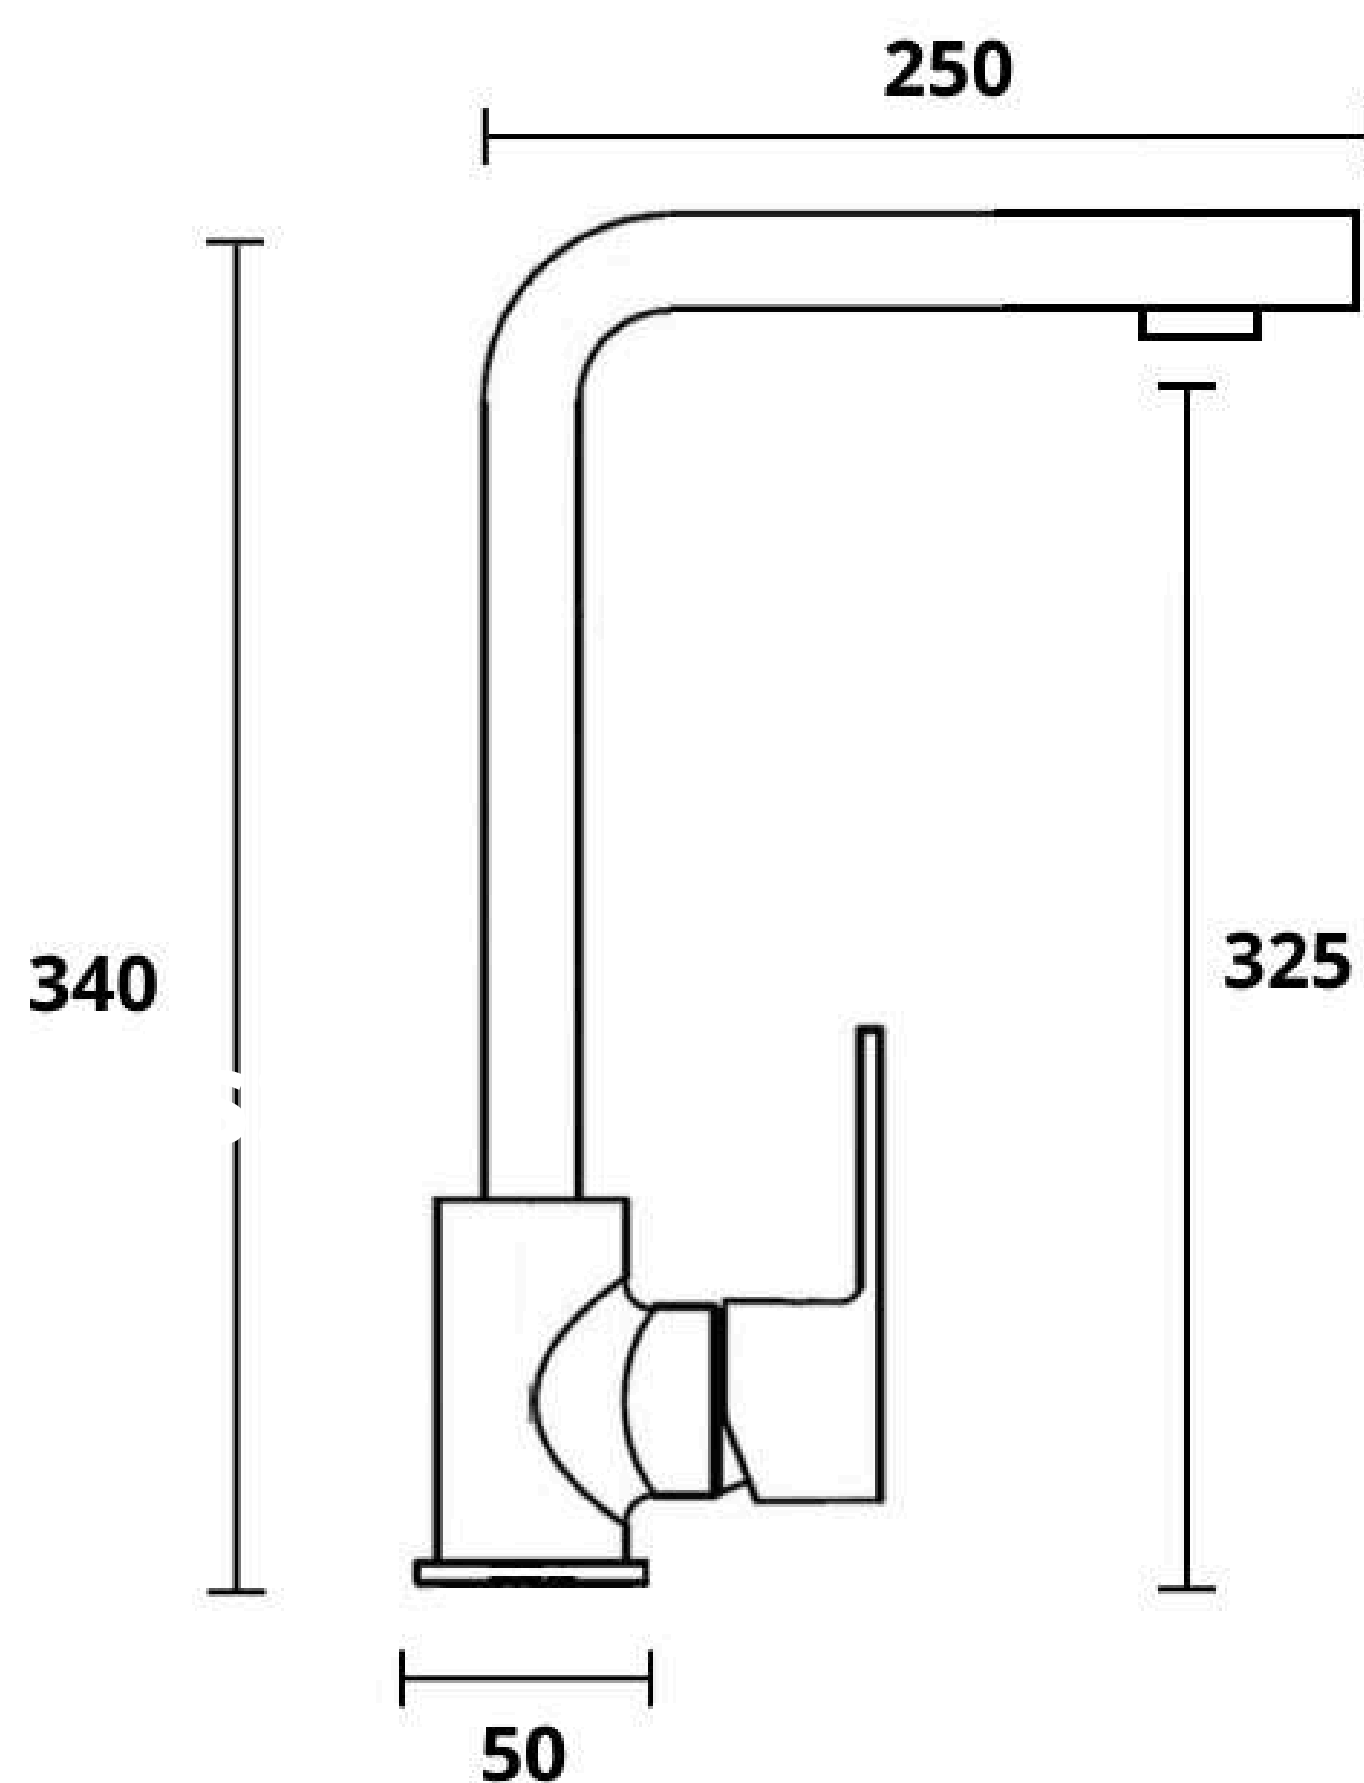

Monomando Lavaplato Vertical Notte

Código Producto: 010601002

Código Barra: 7528530122038

Especificaciones:

Características:

- Cuerpo y manilla Zamak
- Cartucho cerámico de 40 mm
- Aireador con ahorro de agua, chorro espumante y camisa metálica
- Resistencia a la presión hidrostática 16 bar
- Garantía de 5 años (aplican restricciones)

Incluye:

- Kit anclaje (Espiga, tuerca apriete, golilla y oring)
- 2 Flexibles de 35 cm, con malla de acero inoxidable, inserto y tuerca de latón

Empaque:

- **Máster:**
 - Medidas: 56,0 X 40,0 X 39,0 cm
 - Peso: 17,2 kg
 - Cantidad: 12 und
- **Individual:**
 - Medidas: 39,0 X 27,0 X 6,0 cm
 - Peso: 1360,0 gr

Accesorios de instalación:

Dimensiones:

Unidad de medida: mm

www.taumm.cl
+562 28426442