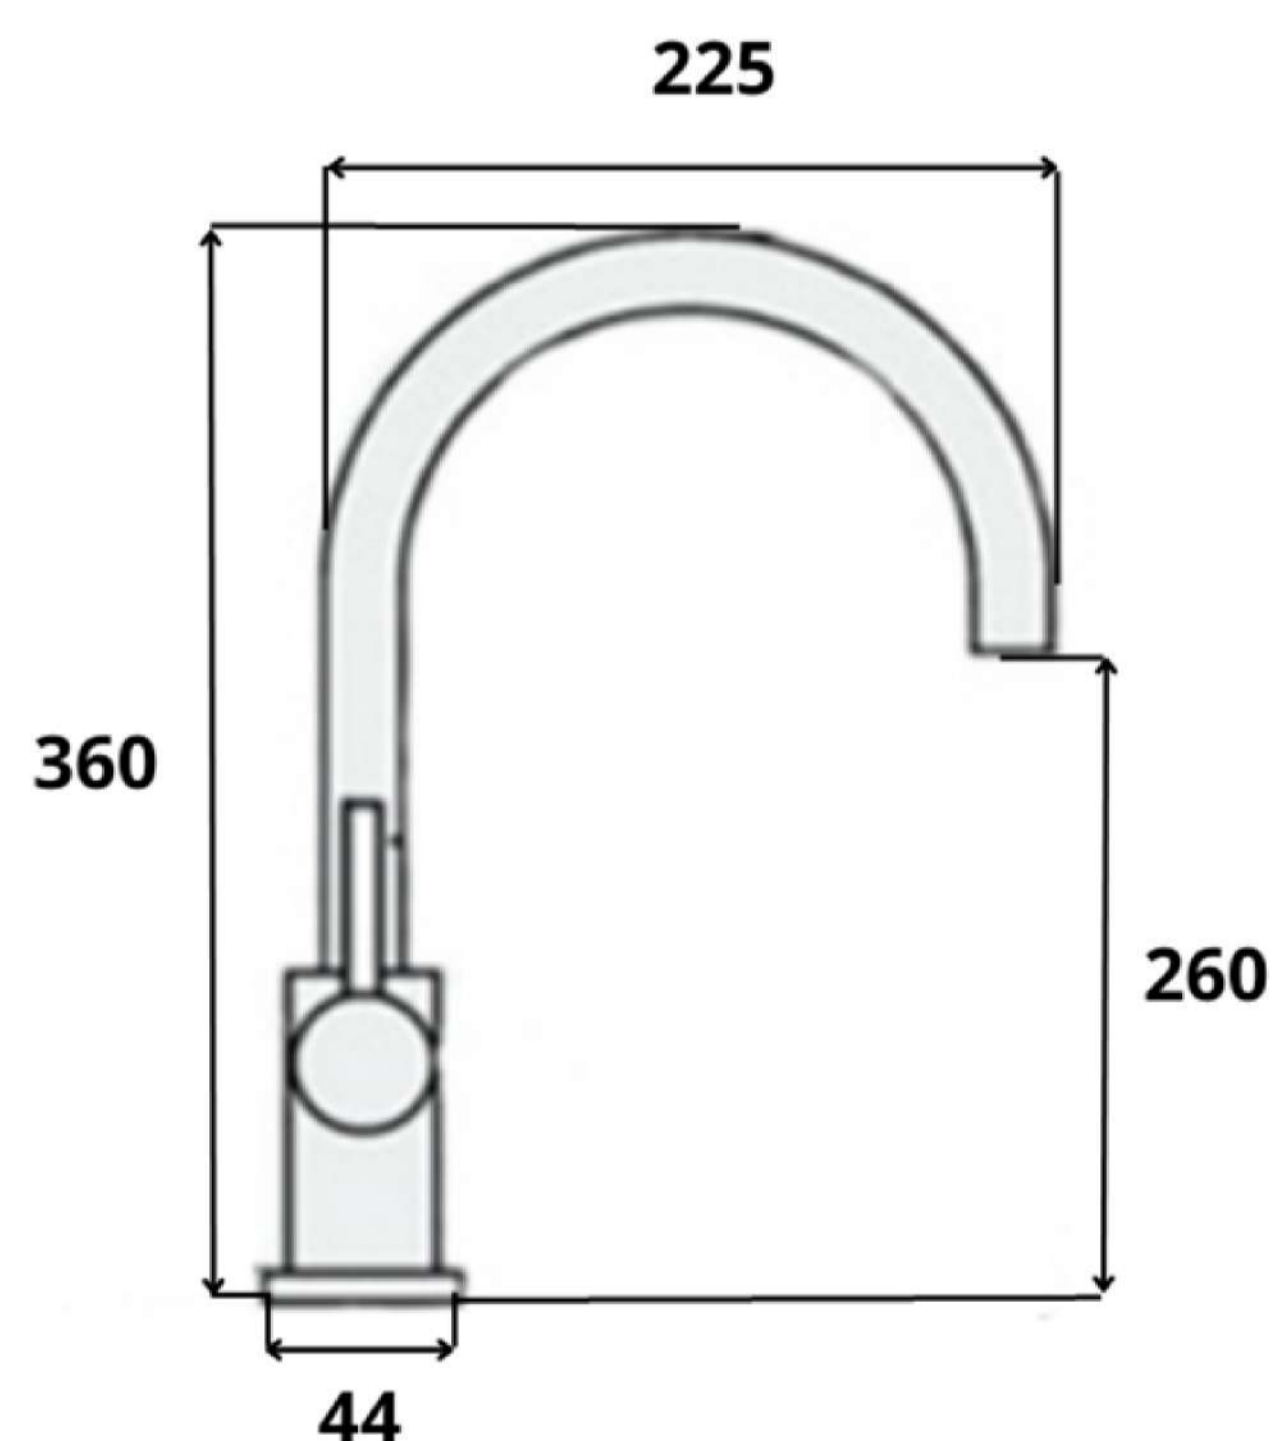

Monomando Lavaplato Vertical Swertt

Código Producto: 010600201

Código Barra: 7528530006208

Especificaciones:

- Cuerpo de latón cromado
- Manilla de zamak cromado
- Cartucho cerámico de 35 mm
- Aireador con ahorro de agua, chorro espumante y camisa metálica
- Resistencia a la presión hidrostática: 16 bar
- Garantía de 5 años (aplican restricciones)

Incluye:

- Kit anclaje (2 pernos, herradura metálica, herradura de EPDM y oring)
- 2 Flexibles de 35 cm con malla de acero inoxidable, inserto y tuerca de latón certificado según norma NCh3182

Accesorios de instalación:

Dimensiones:

Unidad de medida: mm

Tolerancia dimensional +- 5%

Características:

- Medidas caja máster: 45 x 38 x 36 cm
- Peso caja máster: 15,3 kg
- Unidades por caja máster: 12 und
- Medidas caja individual: 22 x 37 x 5,5 cm
- Peso caja individual: 1.192 gr