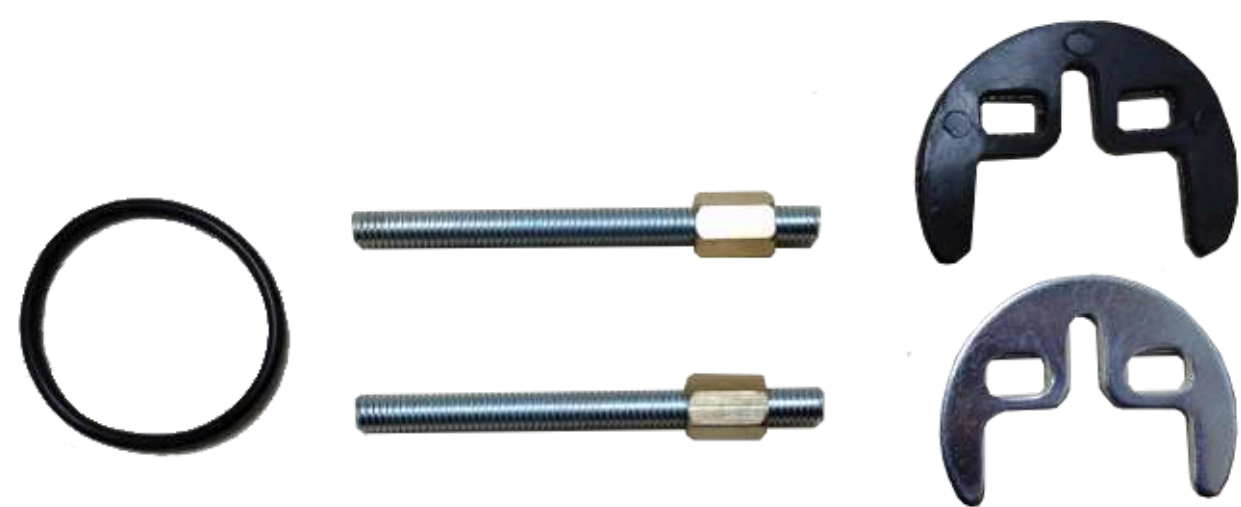

Accesorios de instalación:

Dimensiones: