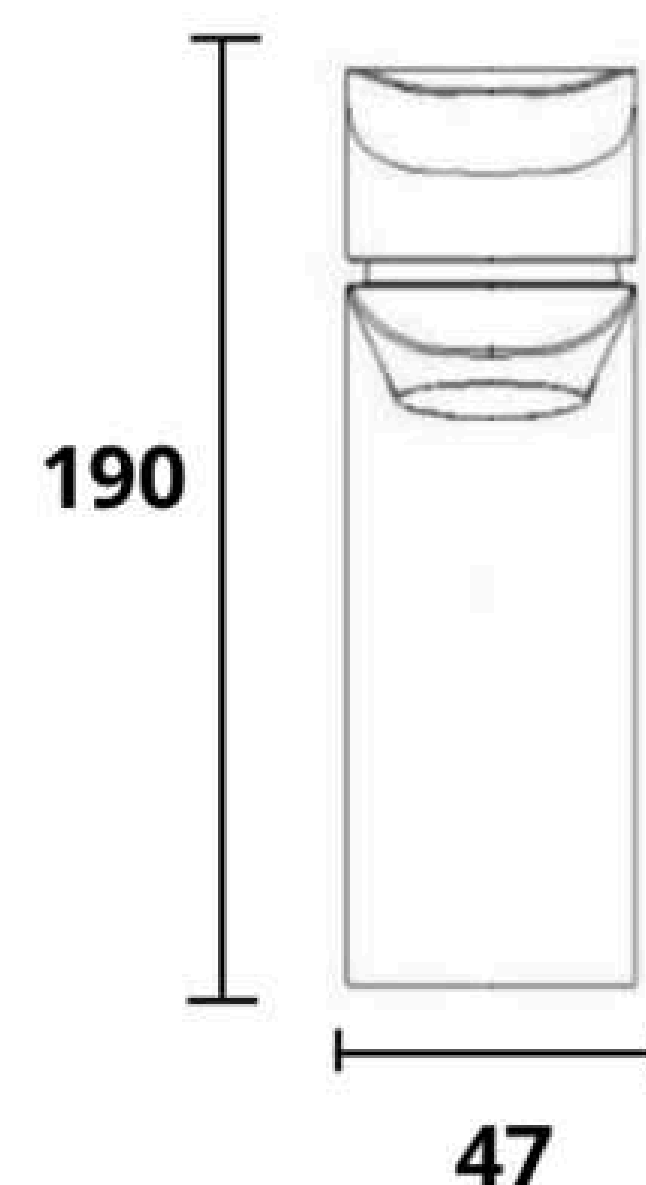

Monomando Lavatorio Noche

Código Producto: 010101002

Código Barra : 7528530121598

Especificaciones:

Características:

- Cuerpo y manilla Zamak
- Cartucho cerámico de 40 mm
- Aireador con ahorro de agua, chorro espumante y camisa metálica
- Garantía de 5 años (aplican restricciones)

Incluye:

- Kit anclaje (2 pernos, herradura metálica, herradura EPDM y oring)
- 2 Flexibles de 35 cm, con malla de acero inoxidable, inserto y tuerca de latón

Empaque:

- **Máster:**
 - Medidas: 42,0 X 40,0 X 20,0 cm
 - Peso: 16,0 kg
 - Cantidad: 12 und
- **Individual:**
 - Medidas: 20,0 X 19,0 X 6,0 cm
 - Peso: 1300,0 gr

Accesorios de instalación:

Dimensiones:

Unidad de medida: mm

www.taumm.cl
+562 28426442