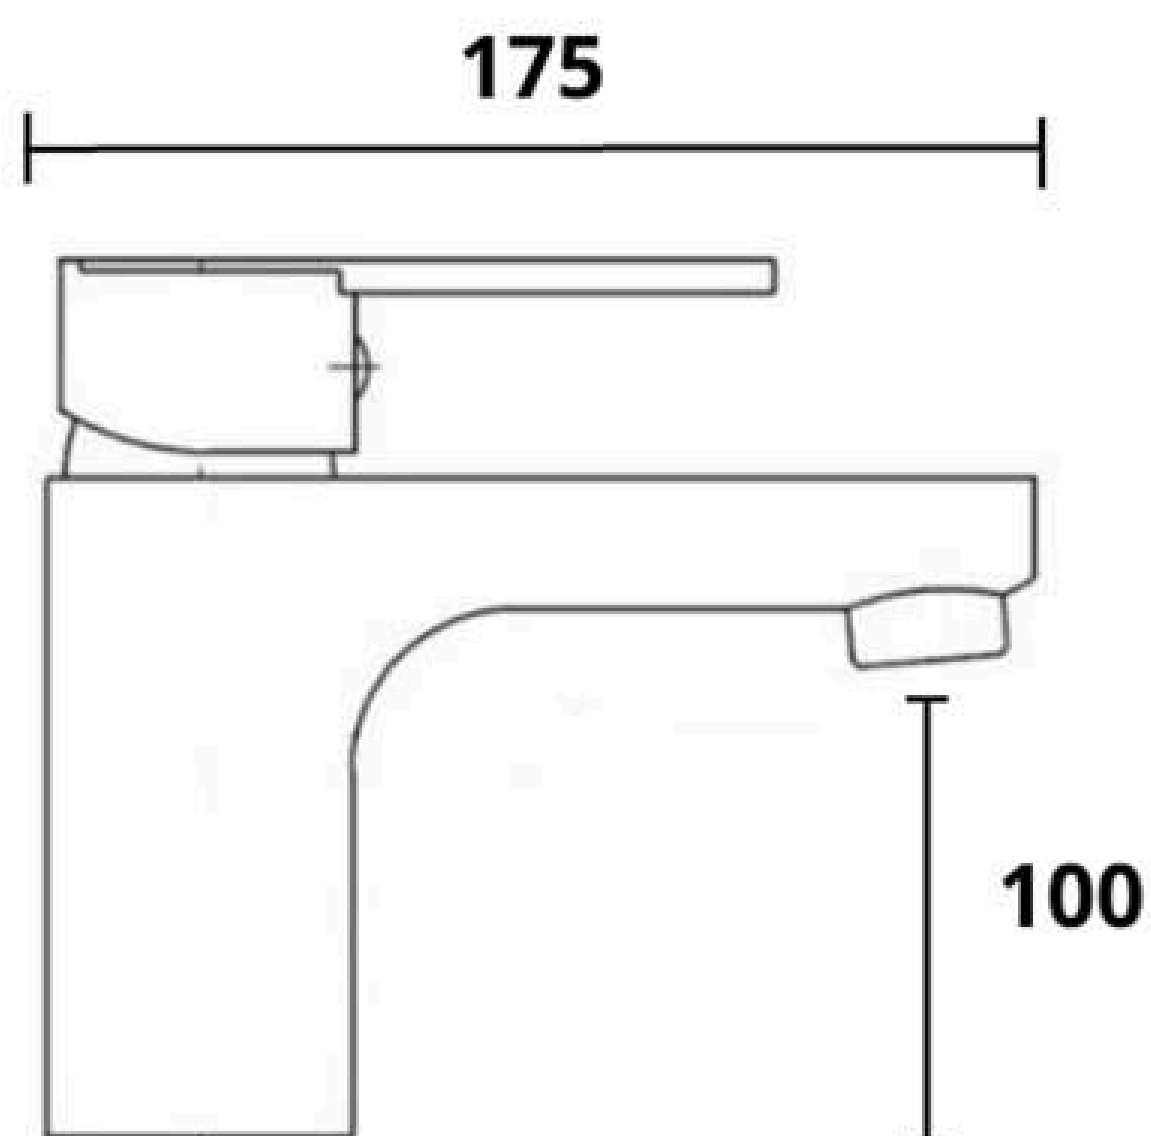

Monomando Lavatorio Noche

Código Producto: 010101002

Código Barra : 7528530121598

Especificaciones:

Características:

- Cuerpo y manilla Zamak
- Cartucho cerámico de 40 mm
- Aireador con ahorro de agua, chorro espumante y camisa metálica
- Garantía de 5 años (aplican restricciones)

Incluye:

- Kit anclaje (2 pernos, herradura metálica, herradura EPDM y oring)
- 2 Flexibles de 35 cm, con malla de acero inoxidable, inserto y tuerca de latón

Empaque:

- **Máster:**
 - Medidas: 42,0 X 40,0 X 20,0 cm
 - Peso: 16,0 kg
 - Cantidad: 12 und
- **Individual:**
 - Medidas: 20,0 X 19,0 X 6,0 cm
 - Peso: 1300,0 gr

Accesorios de instalación:

Dimensiones:

Unidad de medida: mm

www.taumm.cl
+562 28426442