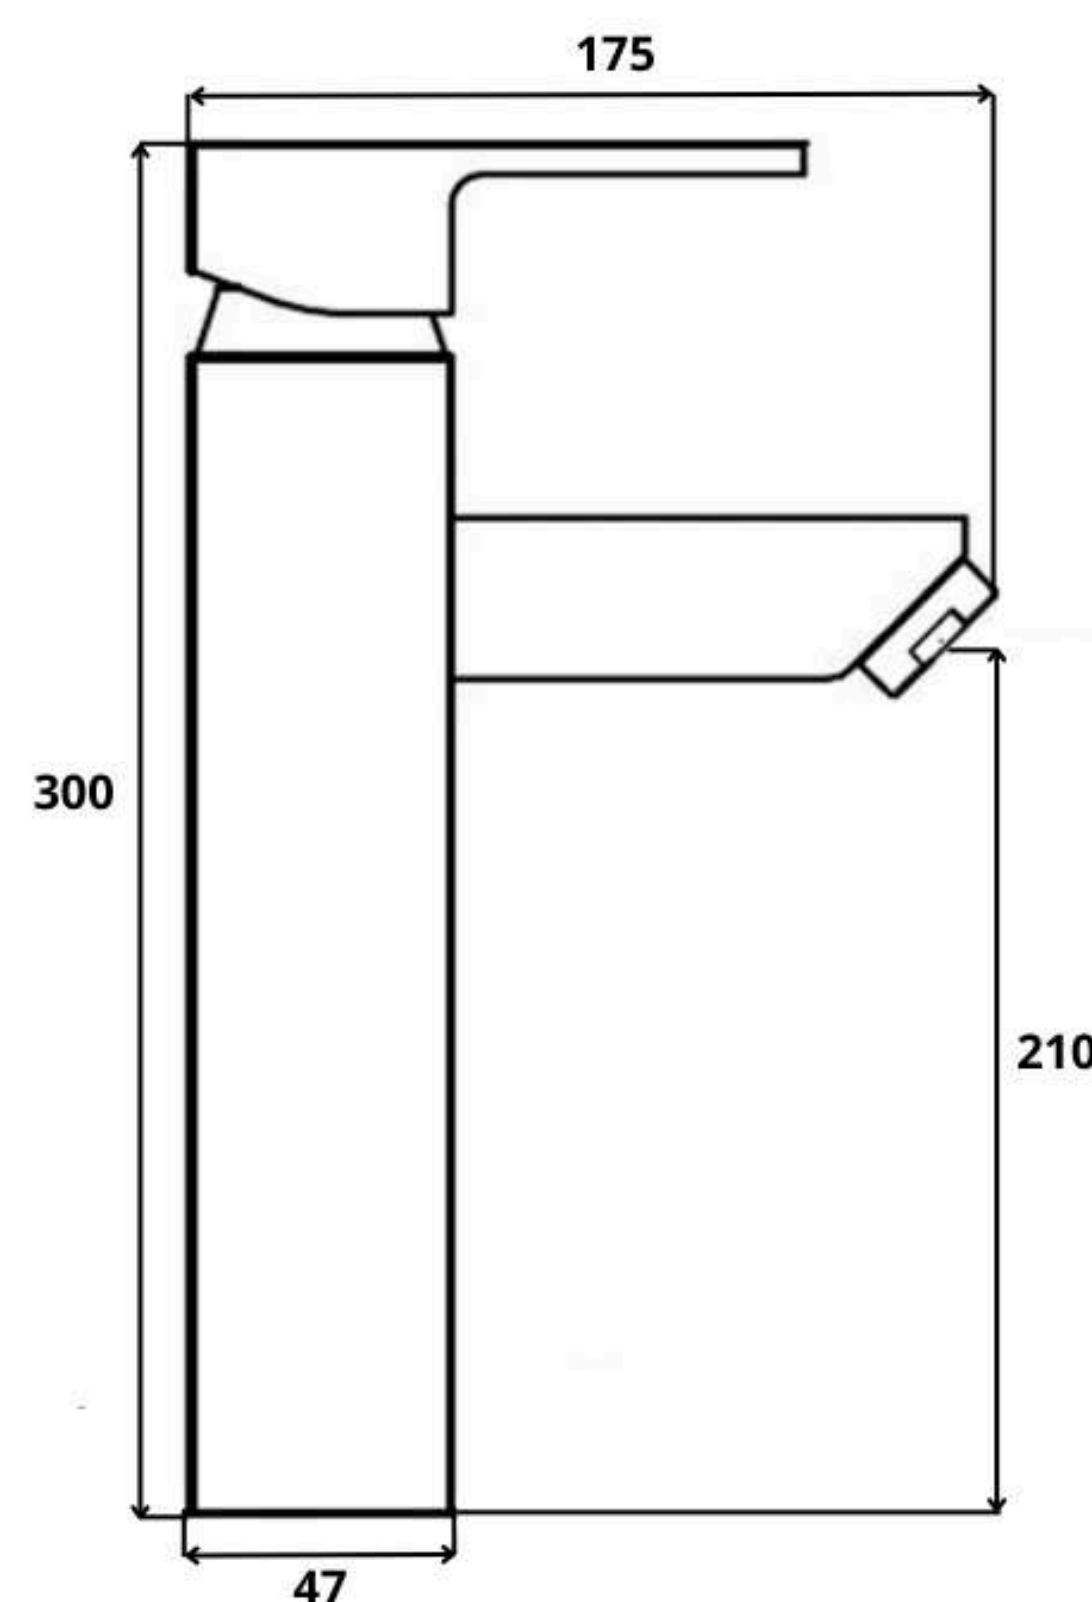

Monomando Lavatorio Alto Noche

Código Producto: 010101003

Código Barra : 7528530121666

Especificaciones:

Características:

- Cuerpo y manilla Zamak
- Cartucho cerámico de 40 mm
- Aireador con ahorro de agua, chorro espumante y camisa metálica
- Resistencia a la pfresion hidrostática 16 bar
- Garantía de 5 años (aplican restricciones)

Incluye:

- Kit anclaje (Espiga, tuerca apriete, golilla y oring)
- 2 Flexibles de 35 cm, con malla de acero inoxidable, inserto y tuerca de latón

Empaque:

- **Máster:**
 - Medidas: 59,0 X 34,0 X 27,0 cm
 - Peso: 22,5 kg
 - Cantidad: 12 und
- **Individual:**
 - Medidas: 32,0 X 19,0 X 6,0 cm
 - Peso: 1500,0 gr

Accesorios de instalación:

Dimensiones:

Unidad de medida: mm

www.taumm.cl
+562 28426442