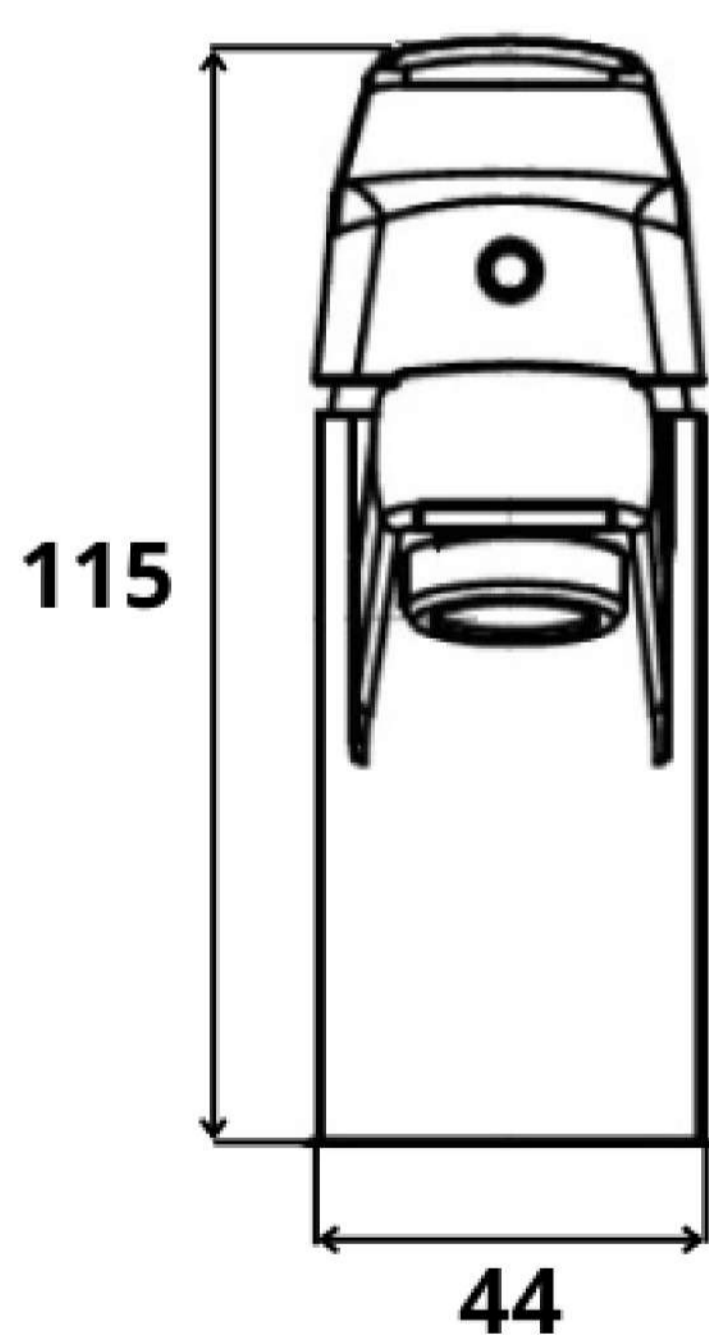

Monomando Lavatorio Swertt

Código Producto: 010100201

Código Barra: 7528530002484

Especificaciones:

- Cuerpo de latón cromado
- Manilla de zamak cromado
- Cartucho cerámico de 35 mm
- Aireador con ahorro de agua, chorro espumante y camisa metálica
- Resistencia a la presión hidrostática: 16 bar
- Garantía de 5 años (aplican restricciones)

Incluye:

- Kit anclaje (2 pernos, herradura metálica, herradura de EPDM y oring)
- 2 Flexibles de 35 cm con malla de acero inoxidable, inserto y tuerca de latón certificado según norma NCh3182

Accesorios de instalación:

Dimensiones:

Unidad de medida: mm

Tolerancia dimensional +/- 5%

Características:

- Medidas caja máster: 41 x 20 x 24 cm
- Peso caja máster: 12,0 kg
- Unidades por caja máster: 12 und

- Medidas caja individual: 19 x 13 x 5,5 cm
- Peso caja individual: 922,5 gr