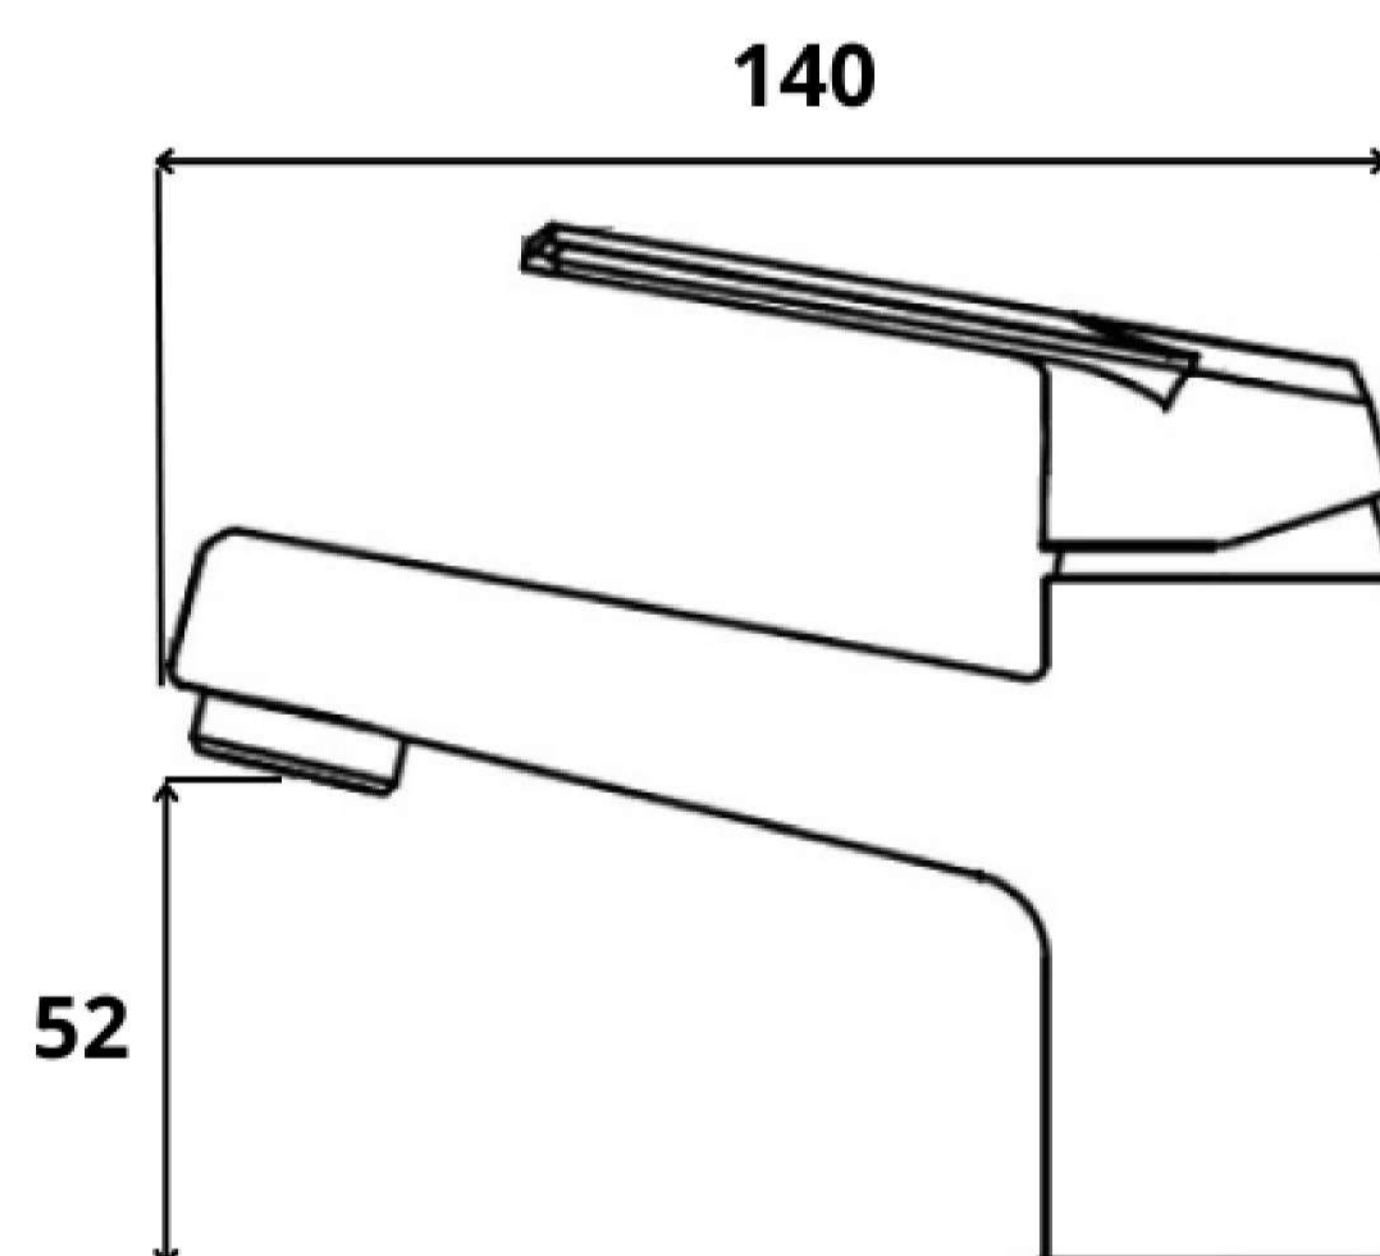

Monomando Lavatorio Swertt

Código Producto: 010100201

Código Barra: 7528530002484

Especificaciones:

- Cuerpo de latón cromado
- Manilla de zamak cromado
- Cartucho cerámico de 35 mm
- Aireador con ahorro de agua, chorro espumante y camisa metálica
- Resistencia a la presión hidrostática: 16 bar
- Garantía de 5 años (aplican restricciones)

Incluye:

- Kit anclaje (2 pernos, herradura metálica, herradura de EPDM y oring)
- 2 Flexibles de 35 cm con malla de acero inoxidable, inserto y tuerca de latón certificado según norma NCh3182

Accesorios de instalación:

Dimensiones:

Unidad de medida: mm

Tolerancia dimensional +/- 5%

Características:

- Medidas caja máster: 41 x 20 x 24 cm
- Peso caja máster: 12,0 kg
- Unidades por caja máster: 12 und

- Medidas caja individual: 19 x 13 x 5,5 cm
- Peso caja individual: 922,5 gr