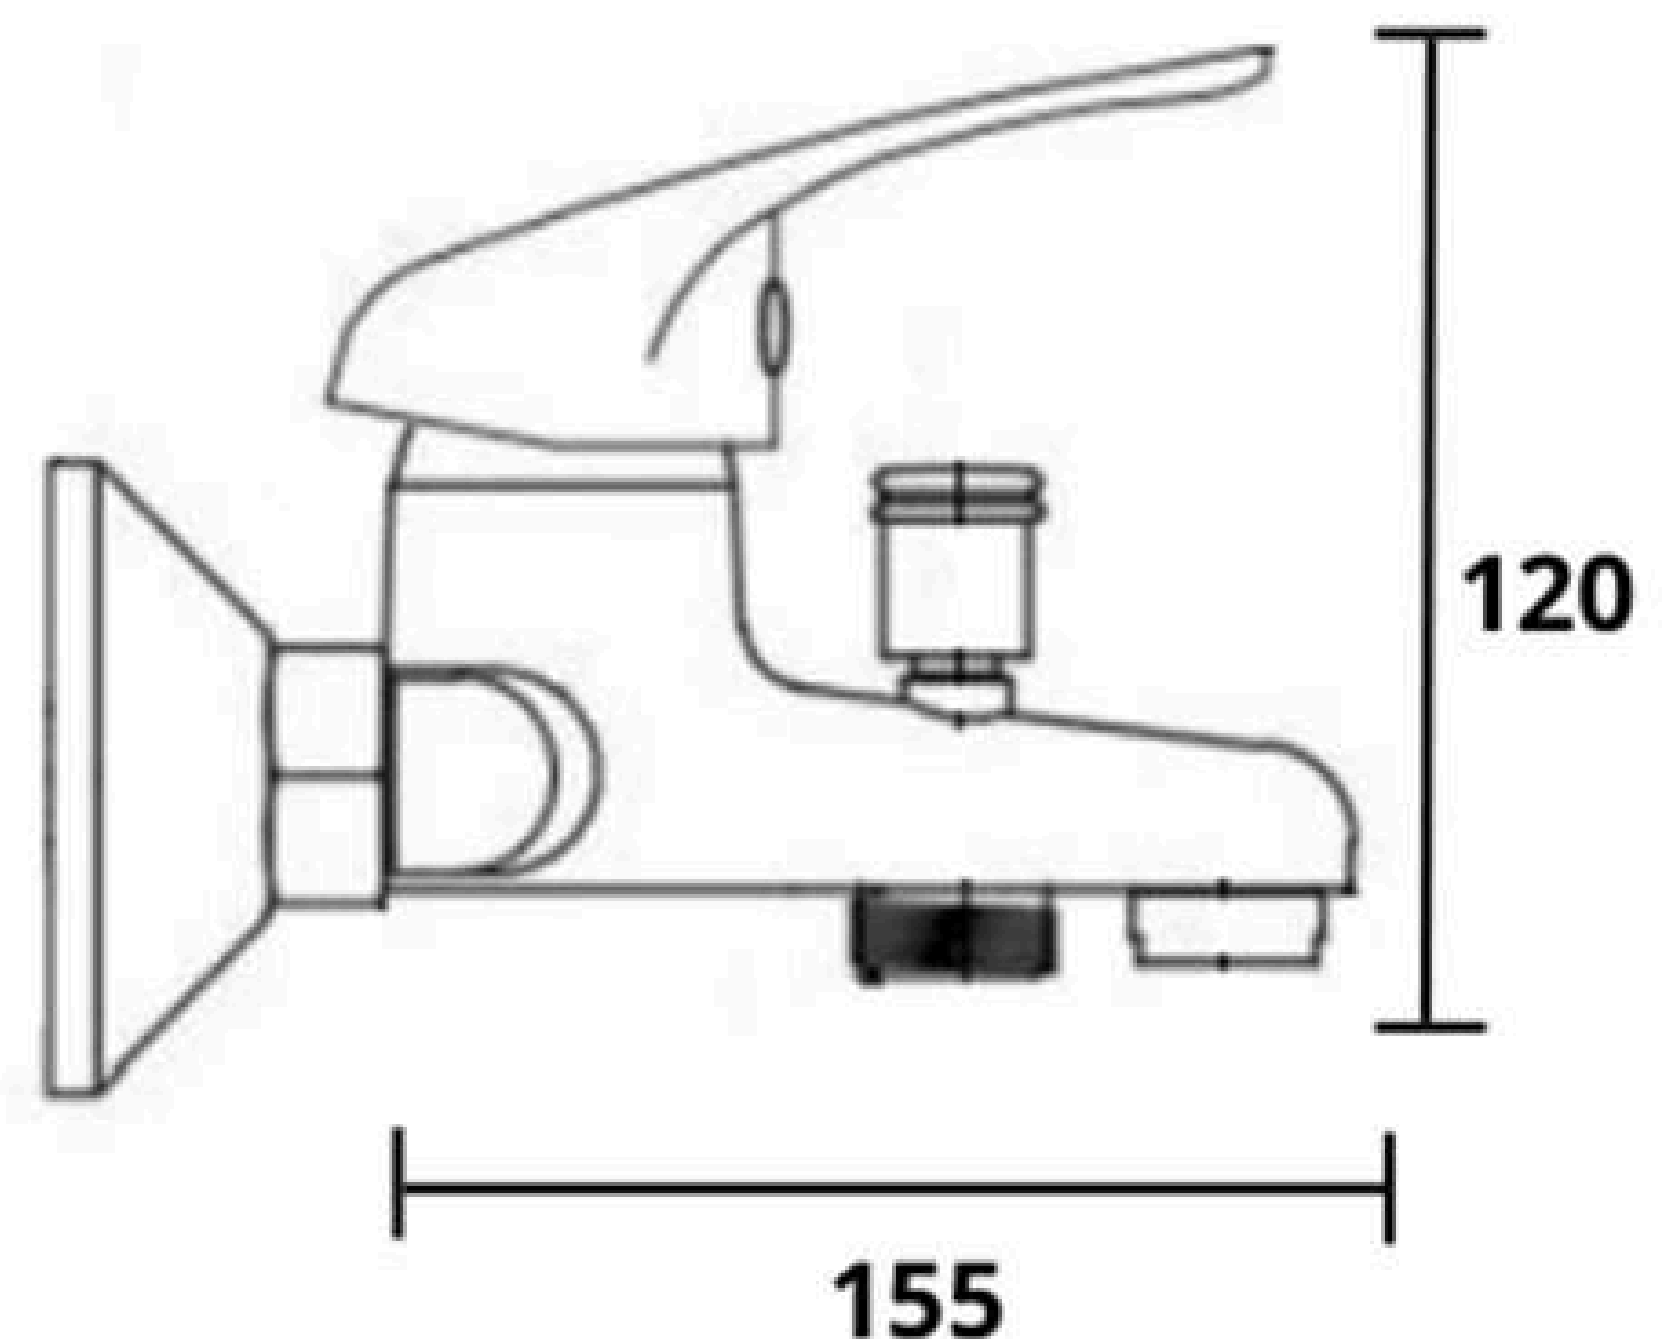

Monomando Tina Ducha Noche

Código Producto: 010301002

Código Barra: 7528530121734

Especificaciones:

Características:

- Cuerpo y manilla Zamak
- Cartucho cerámico de 40 mm
- Aireador con ahorro de agua, chorro espumante y camisa metálica
- Resistencia a la presión hidrostática 16 bar
- Garantía de 5 años (aplican restricciones)

Incluye:

- Flexible de 185 cm doble grapeado y con malla filtro en oring
- Colgador de ducha ABS negro con pernos
- Mango ducha ABS negro
- 2 Excéntricas de latón
- 2 Campanas de acero inoxidable
- 2 Golillas 3/4"

Empaque:

- **Máster:**
 - Medidas: 50,0 X 37,5 X 38,0 cm
 - Peso: 19,2 kg
 - Cantidad: 12 und
- **Individual:**
 - Medidas: 24,0 X 18,0 X 12,0 cm
 - Peso: 1525,0 gr

Accesorios de instalación:

Dimensiones: