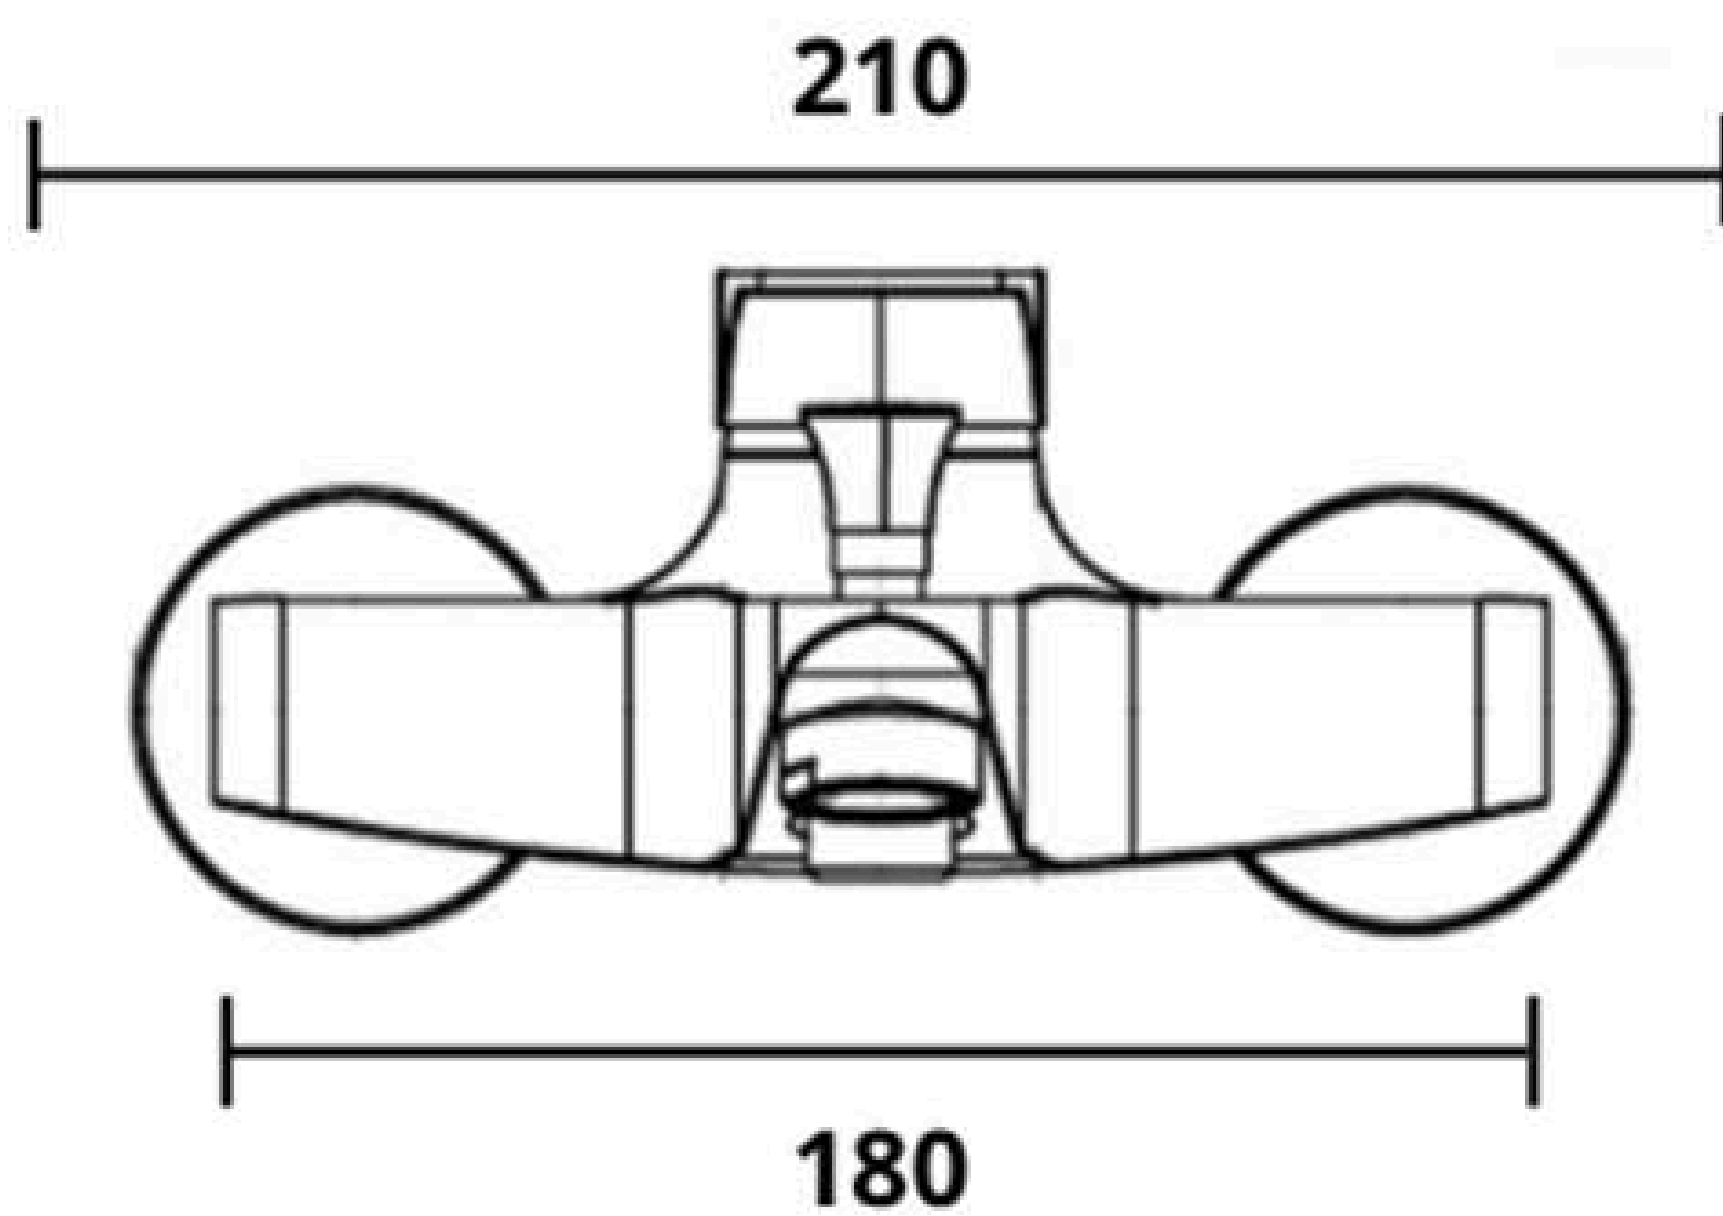

Monomando Tina Ducha Noche

Código Producto: 010301002

Código Barra: 7528530121734

Especificaciones:

Características:

- Cuerpo y manilla Zamak
- Cartucho cerámico de 40 mm
- Aireador con ahorro de agua, chorro espumante y camisa metálica
- Resistencia a la presión hidrostática 16 bar
- Garantía de 5 años (aplican restricciones)

Incluye:

- Flexible de 185 cm doble grapeado y con malla filtro en oring
- Colgador de ducha ABS negro con pernos
- Mango ducha ABS negro
- 2 Excéntricas de latón
- 2 Campanas de acero inoxidable
- 2 Golillas 3/4"

Empaque:

- **Máster:**
 - Medidas: 50,0 X 37,5 X 38,0 cm
 - Peso: 19,2 kg
 - Cantidad: 12 und
- **Individual:**
 - Medidas: 24,0 X 18,0 X 12,0 cm
 - Peso: 1525,0 gr

Accesorios de instalación:

Dimensiones: