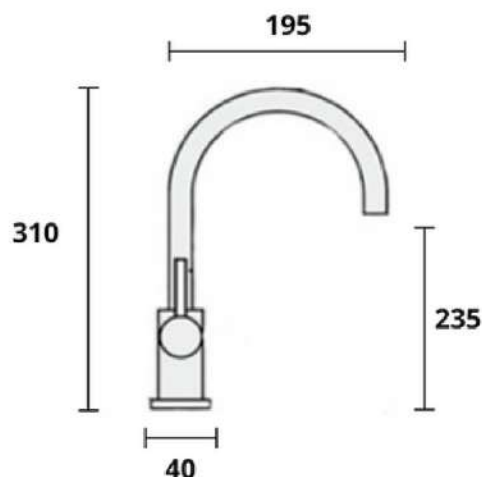

Monomando Lavaplato Vertical Colomba

Código Producto: 010600102

EAN: 7528530006130

Especificaciones:

- Cuerpo y manilla de zamak cromado
- Cartucho cerámico de 35 mm
- Aireador con ahorro de agua, chorro espumante y camisa metálica
- Resistencia a la presión hidrostática: 16 bar
- Garantía de 5 años (aplican restricciones)

Incluye:

- Kit anclaje (2 pernos, herradura metálica, herradura de EPDM y oring)
- 2 Flexibles de 35 cm con malla de acero inoxidable, inserto y tuerca de latón

Accesorios de instalación:

Dimensiones:

Unidad de medida: mm

Tolerancia dimensional +/- 5%

Embalaje:

- Medidas caja máster: 38 x 34 x 32,5 cm
- Peso caja máster: 9,4 kg
- Unidades por caja máster: 12 und

- Medidas caja individual: 33 x 5 x 18,5 cm
- Peso caja individual: 740 gr